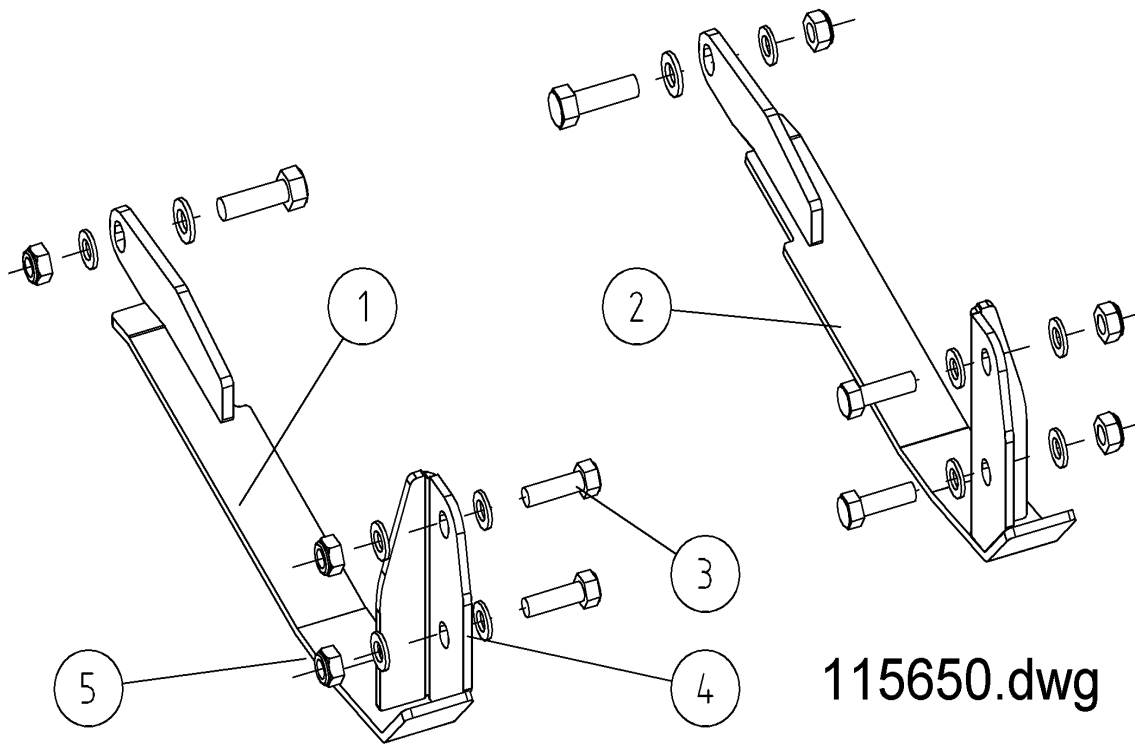

Pos	Name	Nahme	Benämning	Nimike	Kvalitet	NO	Pcs
	Optional equipment	Zusatzausrüstung	Extra utrustning	Lisävaruste			
1	Slides kit	Gleitschuh serien	Glidskoserie	Liukukenkä sarja		115650	1
1	Slides left rear	Gleitschuh links hintere	Glidsko vänster bakre	Liukukenkä vasen taka		563395	1
2	Slides right rear	Gleitschuh rechts hintere	Glidsko höger bakre	Liukukenkä oikea taka		563390	1
3	Screw	Schraube	6-k Skruv dg	Kuusioruuvi	DIN 931 8.8 M12X50 ZN	130330	6
4	Washer	Scheibe	Bricka	Aluslaatta	DIN 125A M12/13 ZN	131790	6
5	Nut	Muttern	Låsmutter	Lukitusmutteri	DIN 985-8 M12 ZN	131600	6