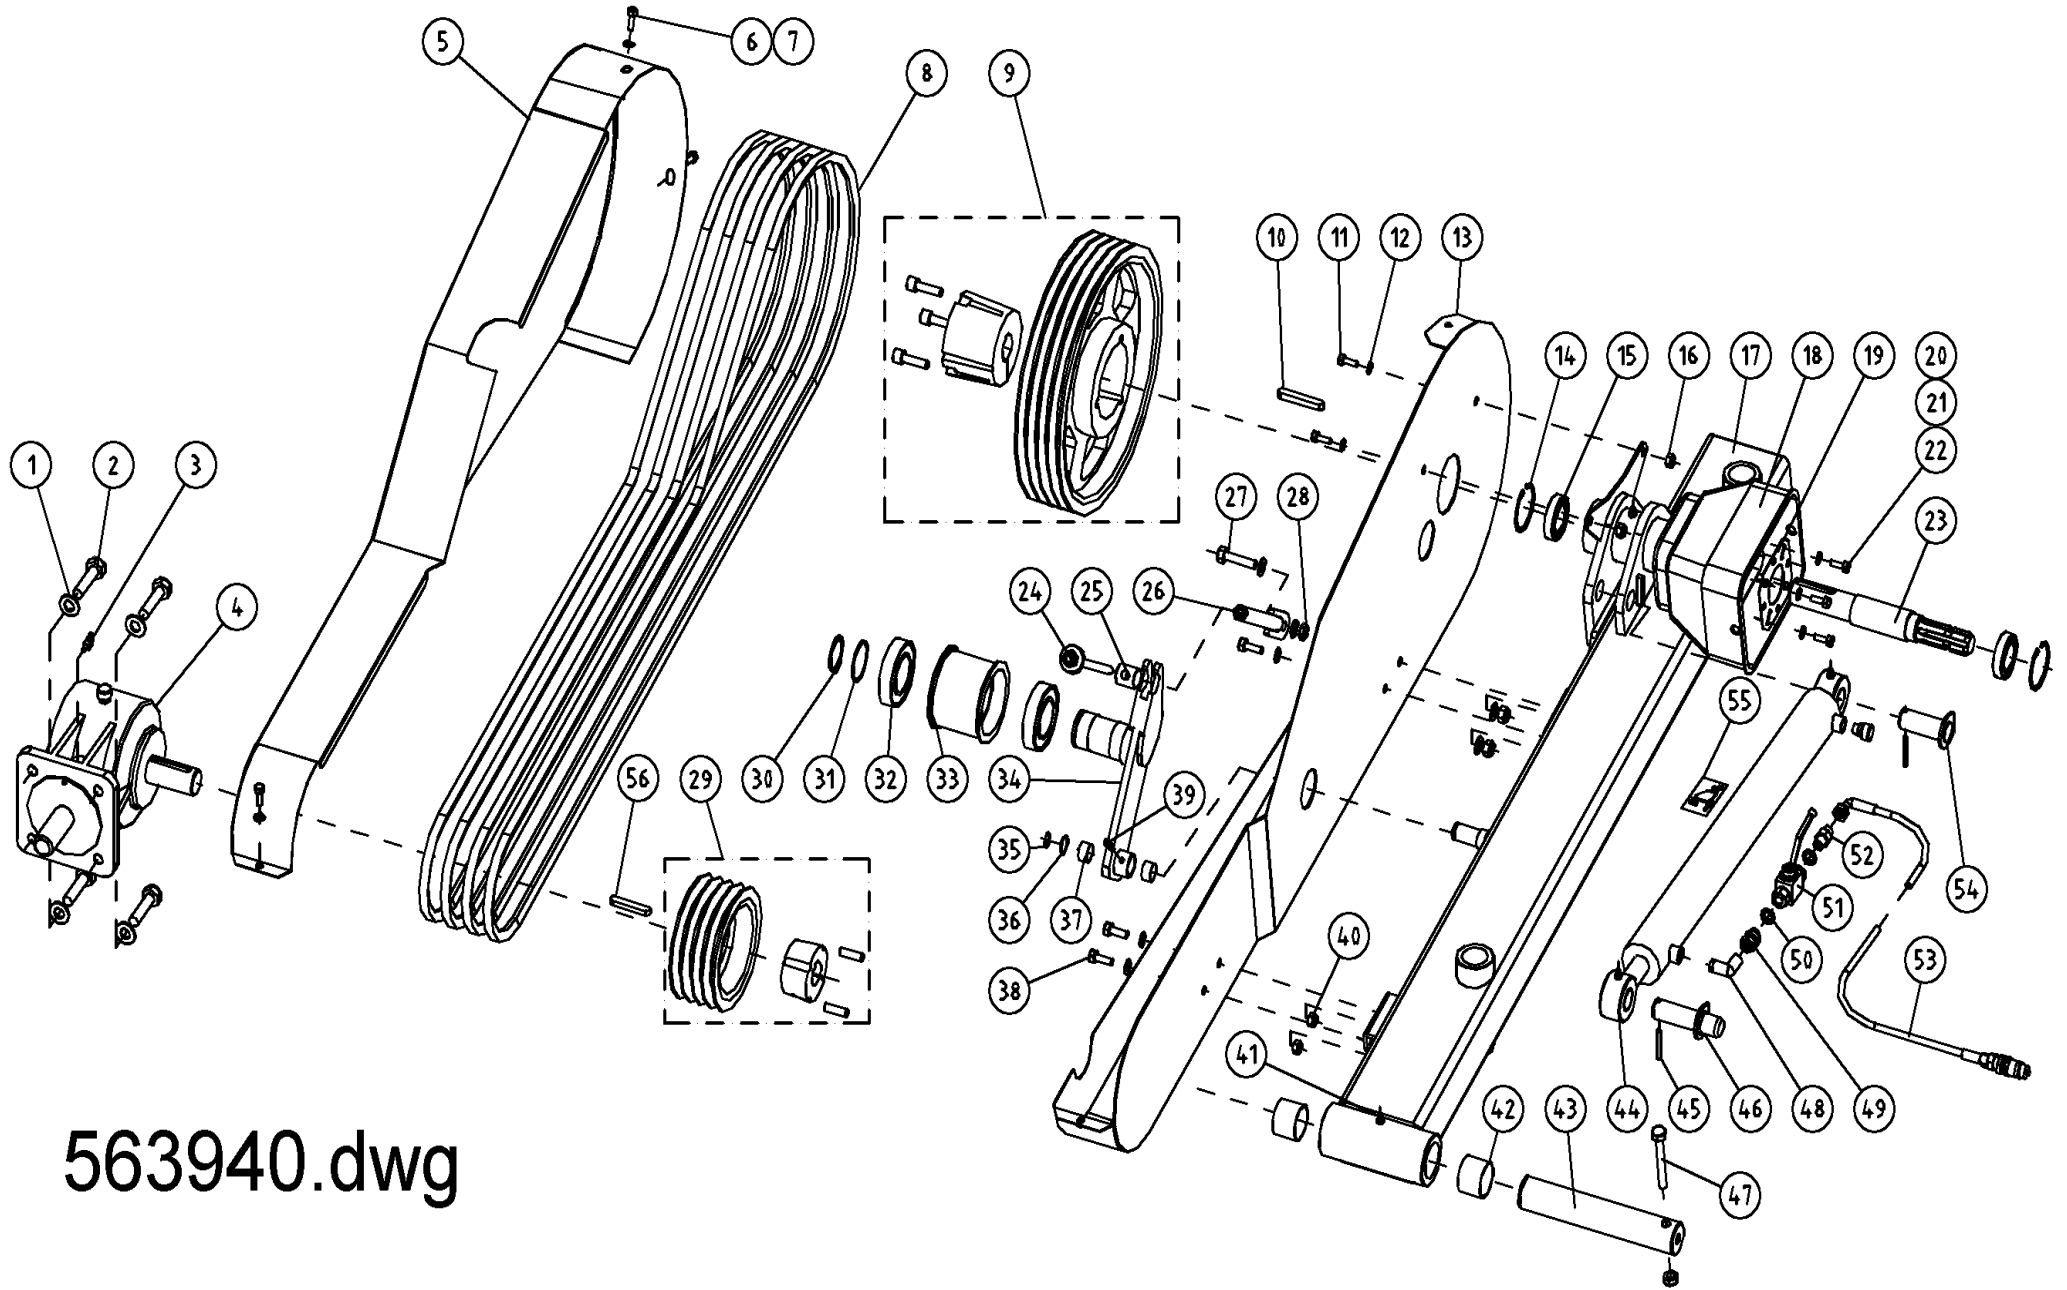

115625.dwg

Pos	Name	Nahme	Benämning	Nimike	NO	Pcs
1	Knife bracket	Messer Befestigung	Knivfäste	Teränkiinnike	115630	24

563951.dwg

Pos	Name	Nahme	Benämning	Nimike		NO	Pcs
1	Linkarm pin 2	Gelenkarm zapfen 2	Ledtapp 2	Tukivarrentappi 2	Typ D1 Ø40 L=200 zn	563570	1
2	Grease nipple	Smiernippel	Smörjnippa	Voitelunippa	M6x1	140950	8
3	Linkarm Left	Gelenkarm Links	Ledbalk vänster	Tukivarsi vasen	VM 200	563670	1
4	Cylinder pin	Zylinder zapfen	Cylindertapp främre	Sylinteritappi	Typ D1 Ø25 L=67 zn	579659	1
5	Washer	Scheibe	Bricka	Aluslaatta	DIN 125A M25 ZN	131865	3
6	Spring pin	Spannhülsen	Rörsprint	Jousisokka	DIN 1481 8x50 ZN	132828	3
7	Cylinder	Zylinder	Hydraulcylinder	Hydraulisylinteri		563965	1
8	Cylinder pin	Zylinder zapfen	Cylindertapp	Sylinteritappi	Typ D1 Ø25 L=231 zn	563573	1
9	Hydraulic hose	Hydraulik slauch	Hydraulslang	Hydrauliletku	1/4" 90°-1/4" L=2600	145015	2
10	Hose clamp	Schlauch befestigung	Slanghållare	Letkunpidike	2 x 3/8" + 1 x 1/4"	800221	2
11	Screw	Schraube	6-k Skruv dg	Kuusioruuvi	DIN 931 8.8 M10X50 ZN	130110	2
12	Lock pin	Stopfen zapfen	Låstapp	Lukitus tappi	Typ D1 Ø40 L=233 zn	563591	1
13	Cylinder pin	Zylinder zapfen	Cylindertapp	Sylinteritappi	Typ D1 Ø25 L=57 zn	563577	2
14	Safetypin holder	Sicherheitshalter	Brytbultshållare	Murtopultinpidike		563870	1
15	Nut	Muttern	Låsmutter	Lukitusmutteri	DIN 985-8 M8 ZN	131570	3
16	Screw	Schraube	6-k Skruv hg	Kuusioruuvi	DIN 933 8.8 M8X35 ZN	130780	3
17	Hose clamp	Schlauch befestigung	Slanghållare	Letkunpidike		805451	4
18	Screw	Schraube	6-k Skruv hg	Kuusioruuvi	DIN 933 8.8 M10X25 ZN	130860	4
19	Linkarm Right	Gelenkarm Rechts	Ledbalk höger	Tukivarsi oikea		563690	1
20	Krown nut	Kronenmuttern	Kronmutter	Kruunumutteri	DIN 935 M39x3	133209	1
21	Split pin	Splinten	Saxsprint	Saksisokka	DIN 94 6.3x71 ZN	133650	1
22	Linkarm Right	Gelenkarm Rechts	Ledbalk höger	Tukivarsi oikea	VM 200	563680	1
23	Top link pin	Oberlenker bolzen	Tryckstångstapp	Työntötangontappi		563598	1
24	Washer	Scheibe	Mellanbricka	Laatta	Ø 54/25,5x6	529144	1
25	Drive shaft bracket	Gelenkwellen halter	Drivaxel hållare	Vetoakselin tuki		875898	1
26	Frame	Rahmen	3P-ram	3-piste runko	Släntslättermaskin	563600	1
27	Linkarm pin 1	Gelenkarm zapfen 1	Ledtapp 1	Tukivarrentappi 1	Typ D1 Ø40 L=243 zn	563550	2
28	Plain bearing	Gleitlager	Glidlager	Liukulaakeri	Ø 40/44 L=40	140040	8
29	Spring pin	Spannhülsen	Rörsprint	Jousisokka	DIN 1481 10X60 ZN	132870	3
30	Washer	Scheibe	Bricka	Aluslaatta	D=71/42	500323	4
31	Linch pin	Klappstecker	Ringsprint	Rengassokka	DIN 11023 10 mm	133366	2
32	Mounting pin	Gerätebolzen	Lyftarmstapp	Nostovarrentappi		563595	2