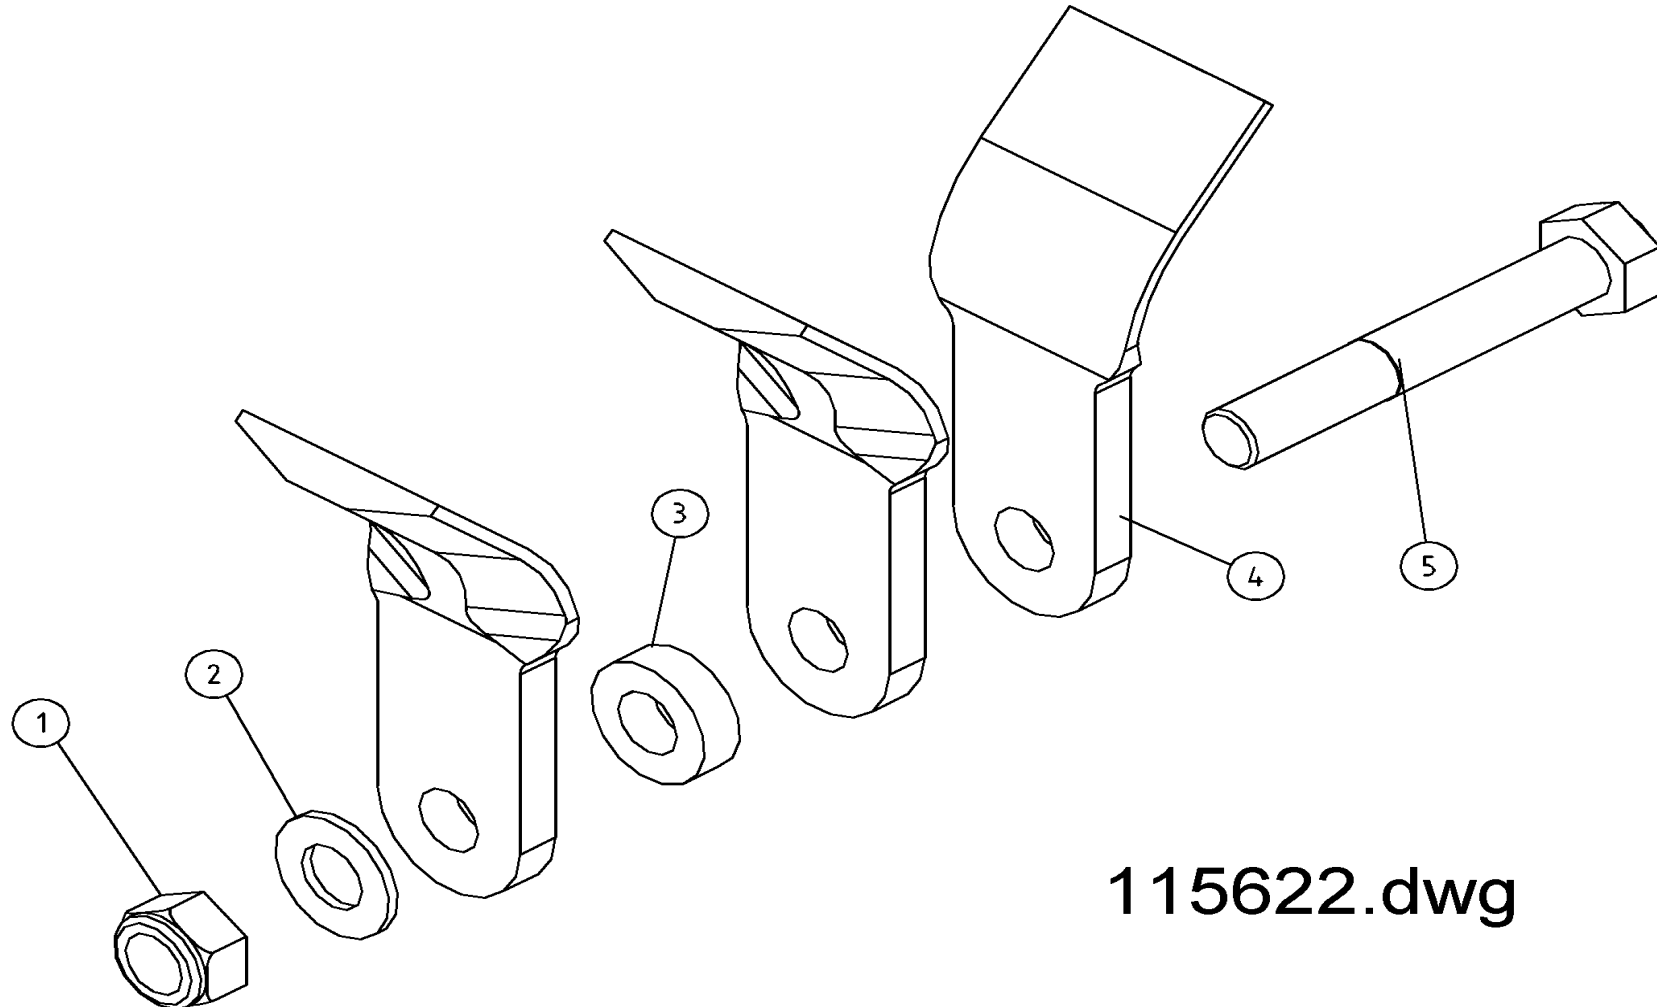

115620.dwg

Pos	Name	Nahme	Benämning	Nimike	Kvalitet	NO	Pcs
	Y-blade kit	Y-messer serien	Y-bett serie	Y-terä sarja		115622	
1	Nut	Muttern	Metall låsmutter	Metalli lukkomutteri	DIN 980 V M16 ZN	131632	24
2	Washer	Scheibe	Bricka	Aluslaatta	DIN 125A M16/17 ZN	131810	24
3	Distance	Zwischenhülse	Distanshylsa	Väliholkki	Ø17/30x10	503982	24
4	Y-blade	Messer	Y-bett	Y-terä	40x10 L=145	157552	72
5	Screw	Schraube	6-k Skruv dg	Kuusioruuvi	(DIN 931) Elho 12.9 M16X90 ZN	130536	24