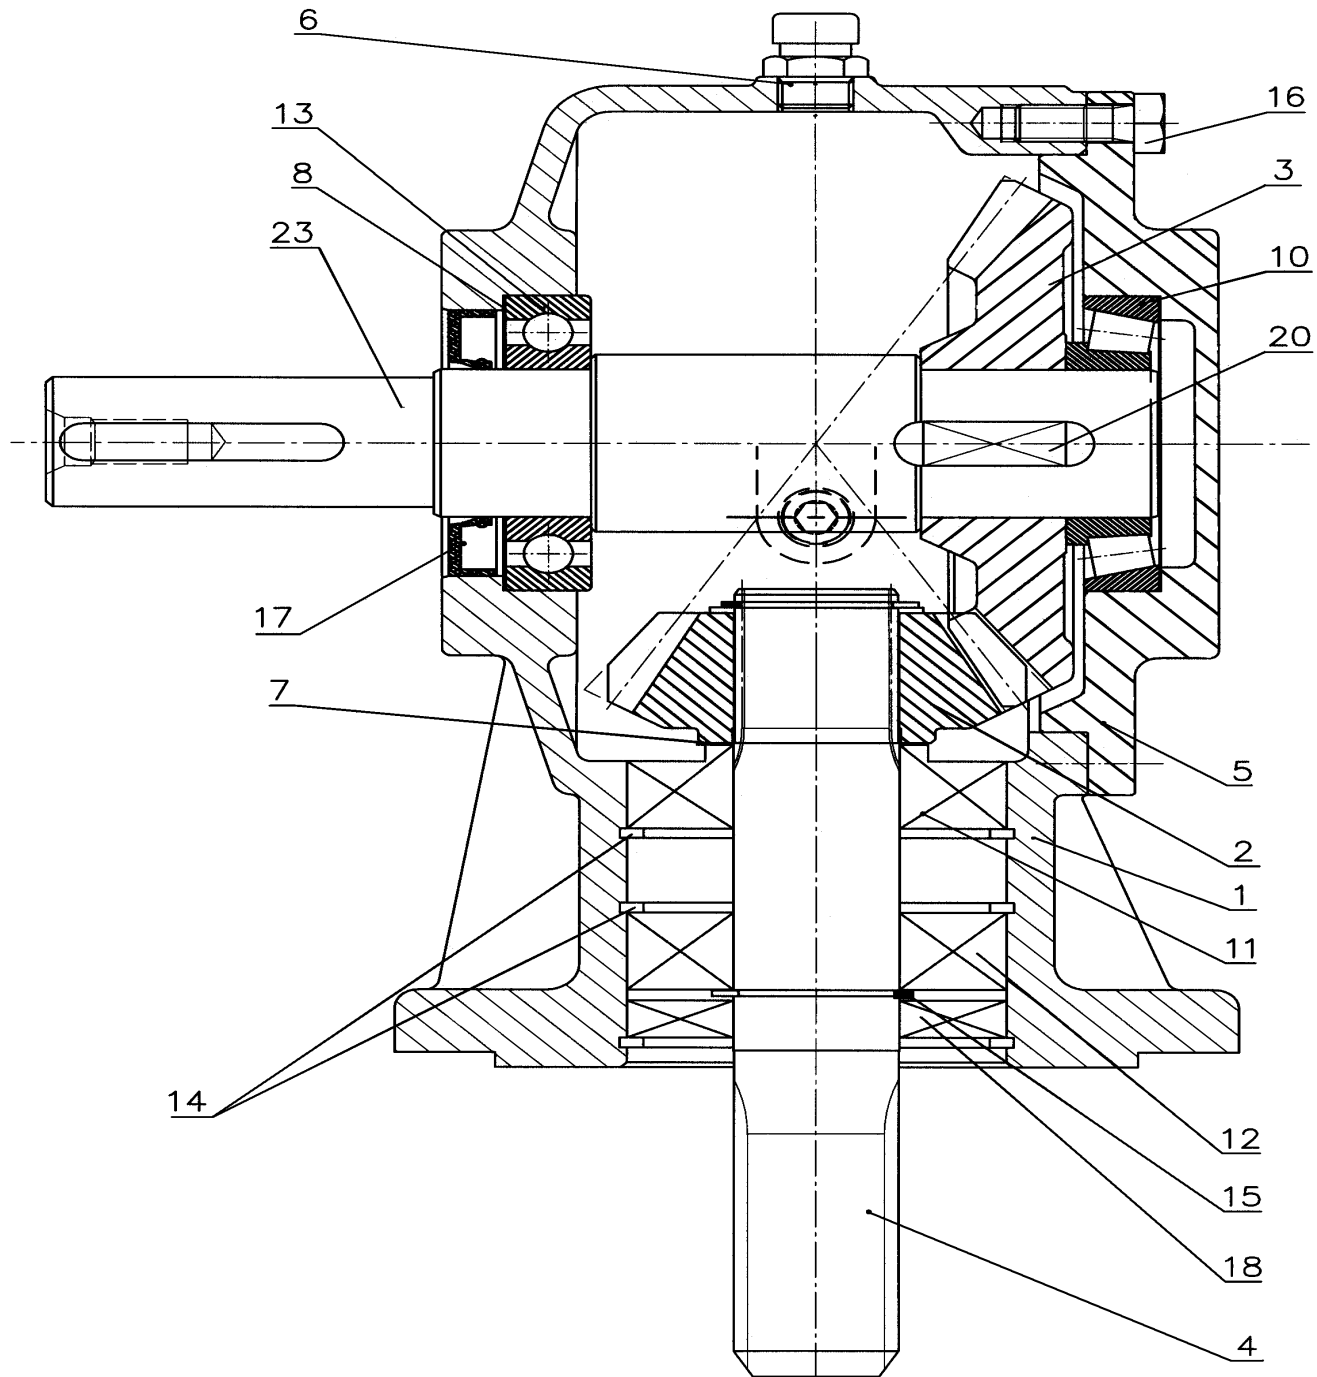

Pos	Name	Nahme	Benämning	Nimike		NO	Pcs
1	Casing	Gehäuse	Hus	Pesä	015-01.01.05	153381	1
2	Cogweel	Zahnrad	Kugghjul	Hammaspyörä	015-04.02.00 z=16	153382	1
3	Cogweel	Zahnrad	Kugghjul	Hammaspyörä	015-04.03.00 z=26	153383	1
4	Axle	Welle	Axel	Akseli	015-04.06.02	153384	1
5	Cower	Deckel	Lock	Kansi	015-04.05.00	153386	1
6	Oil plug	Ölnachfüllstopfen	Öljepäylnningsplug	Öljyntäyttölppa	3/8"	508566	1
7	Shims	Ausgleichscheibe	Passbricka	Säätölevy	DIN 988 35X45X0,1	132338	
	Shims	Ausgleichscheibe	Passbricka	Säätölevy	DIN 988 35X45X0,2	132339	
	Shims	Ausgleichscheibe	Passbricka	Säätölevy	DIN 988 35X45X0,5	132340	
	Shims	Ausgleichscheibe	Passbricka	Säätölevy	DIN 988 35X45X1	132350	
8	Shims	Ausgleichscheibe	Passbricka	Säätölevy	63x80x0,1	134145	
	Shims	Ausgleichscheibe	Passbricka	Säätölevy	63x80x0,2	134146	
	Shims	Ausgleichscheibe	Passbricka	Säätölevy	63x80x0,5	134147	
9	Plug	Stopfen	Propp	Tulppa	3/8" GAS	508558	2
10	Bearing	Lager	Kullager	Laakeri	30208	140408	1
11	Bearing	Lager	Kullager	Laakeri	30307	140417	1
12	Bearing	Lager	Kullager	Laakeri	6307	140370	1
13	Bearing	Lager	Kullager	Laakeri	6208	140280	1
14	Lockring	Sicherungsring	Låsring	Lukkorengas	W80	132164	3
15	Lockring	Sicherungsring	Låsring	Lukkorengas	Z35	132100	2
16	Screw	Bolzen	Bult	Pultti	M10x25 8.8	508606	6
17	Seal	Wellendichtung	Axeltätning	Akselitiiviste	40x72x10	518614	1
18	Seal	Wellendichtung	Axeltätning	Akselitiiviste	35x80x10	458037	1
20	Spline	Keile	Kil	Kiila	12x8x30	508616	1
23	Axle	Welle	Axel	Akseli	015-04.04.04	153385	1