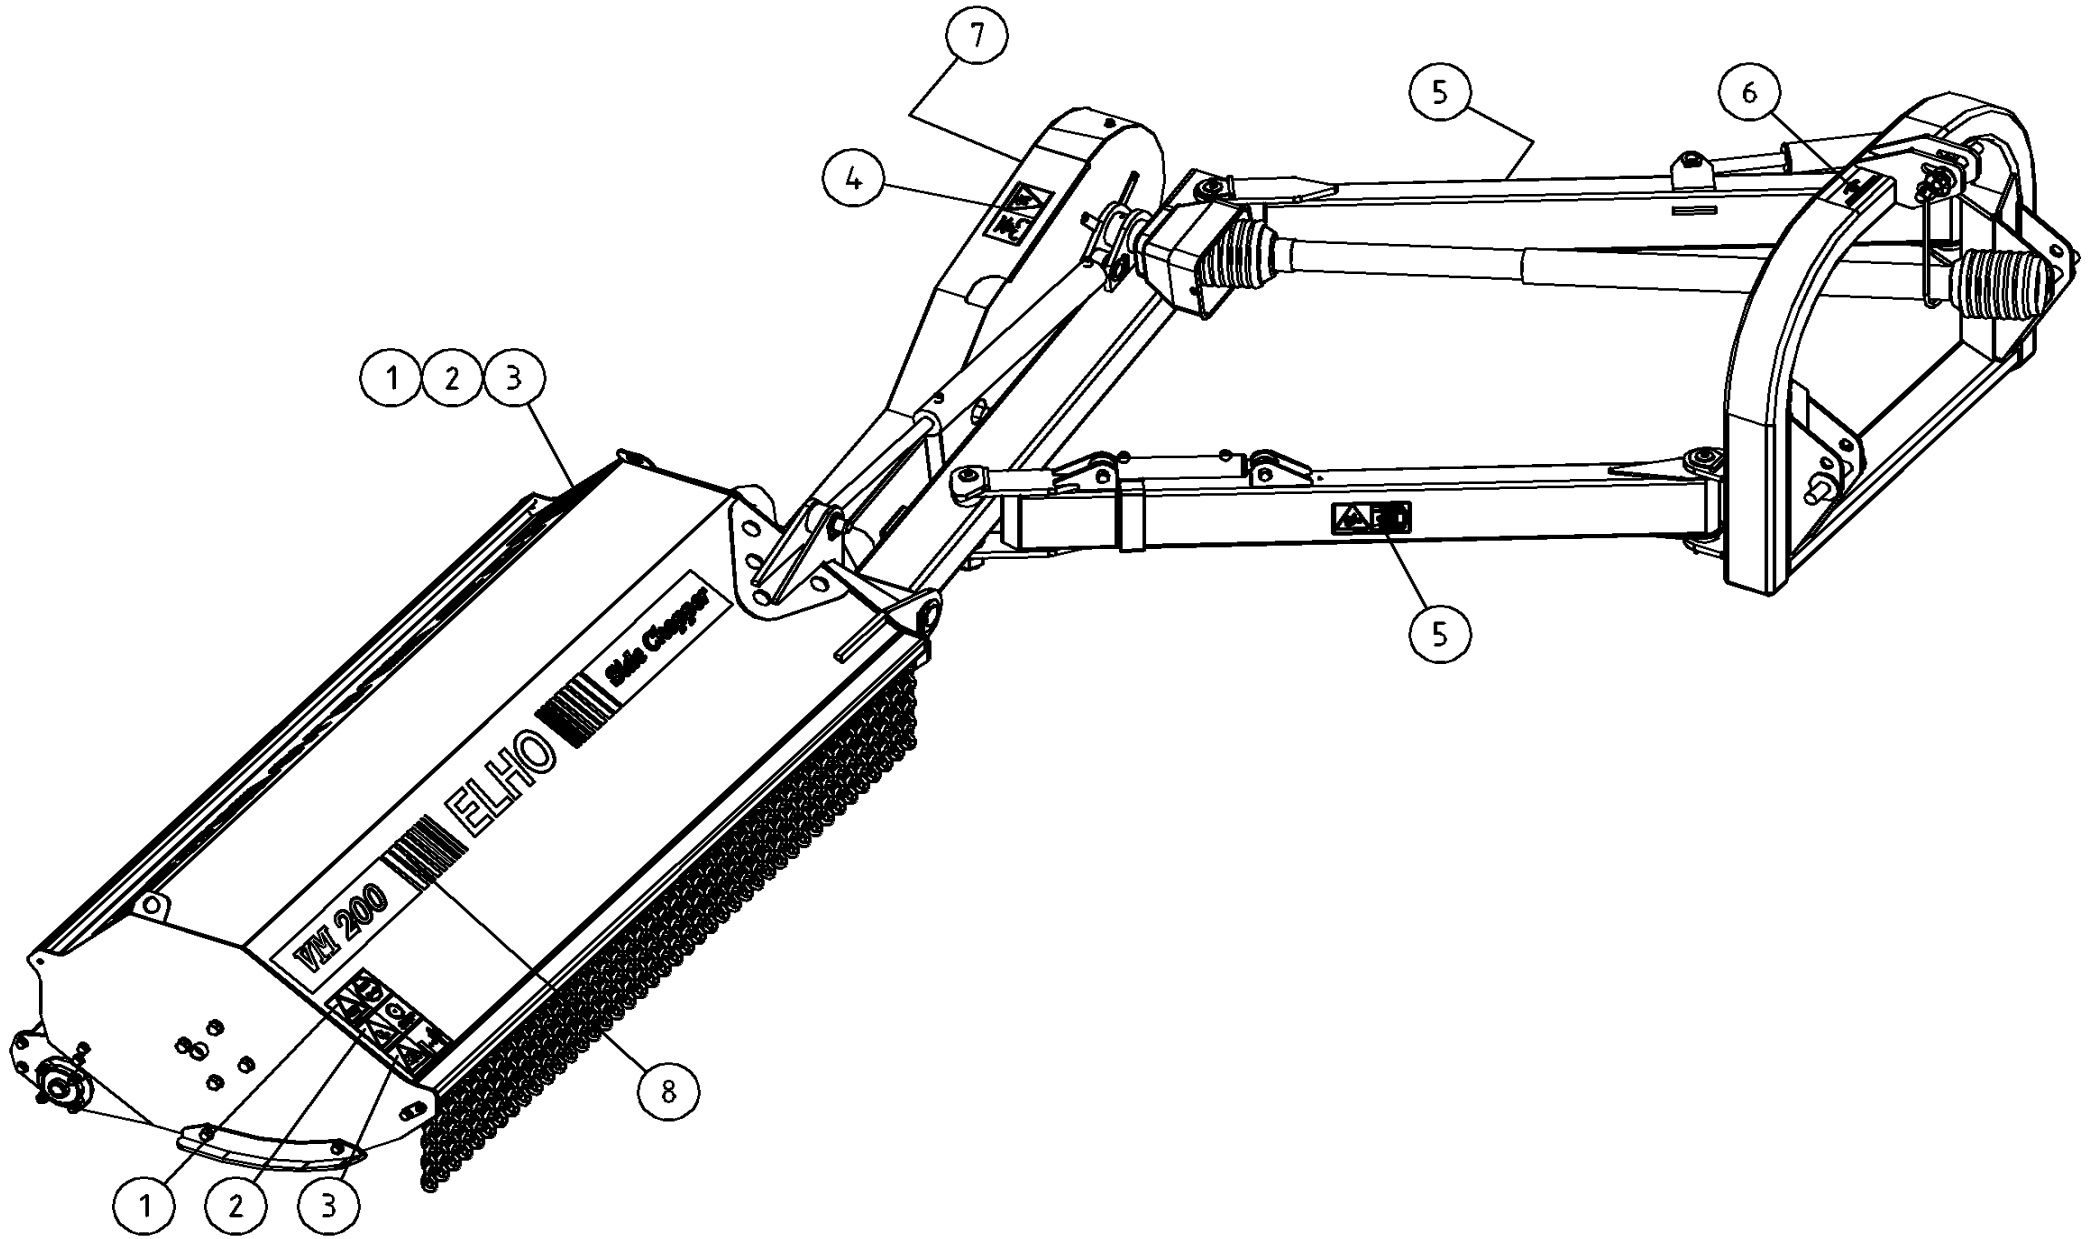

Pos			NO	Pcs
1		Warning remove key Zündschlüsselwarnung Varning stoppa maskinen ta ur nyckeln Varoitus pysäytä kone poista avain	508650	2
2		Warning for after running Nachlaufwarnung Varning för eftergång Varoitus jälkikäyntiä	508648	2
3		Warning for stone projection Steinschleuderwarnung Varning för stenskott håll avstånd Varoitus kiveniskuista pidä etäisyyttä	508652	2
4		Protection cover warning Schutzwarnung Varningsdekal för transmission Voimansiirron varoitustarra	508649	1
5		Warning dangerous area Gefarbereichwarnung Varning för farligt område Varoitus varallinen alue	149112	2
6	 TARKISTA NIVELAKSELIN PITUUS JA PIDÄ SEN LIUKUPROFIILIT HYVIN RASVATTUNA KONTROLLERA KRAFTÖVERFÖRINGSAXELNS LÅNGD OCH HÅLL DESS PROFILER VÄLSMORDA	P.T.O. Speed Zapfwellengeschwindigkeit Rotationshastighet för kraftöverföring Voimansiirron pyörimisnopeus	540 rpm	1