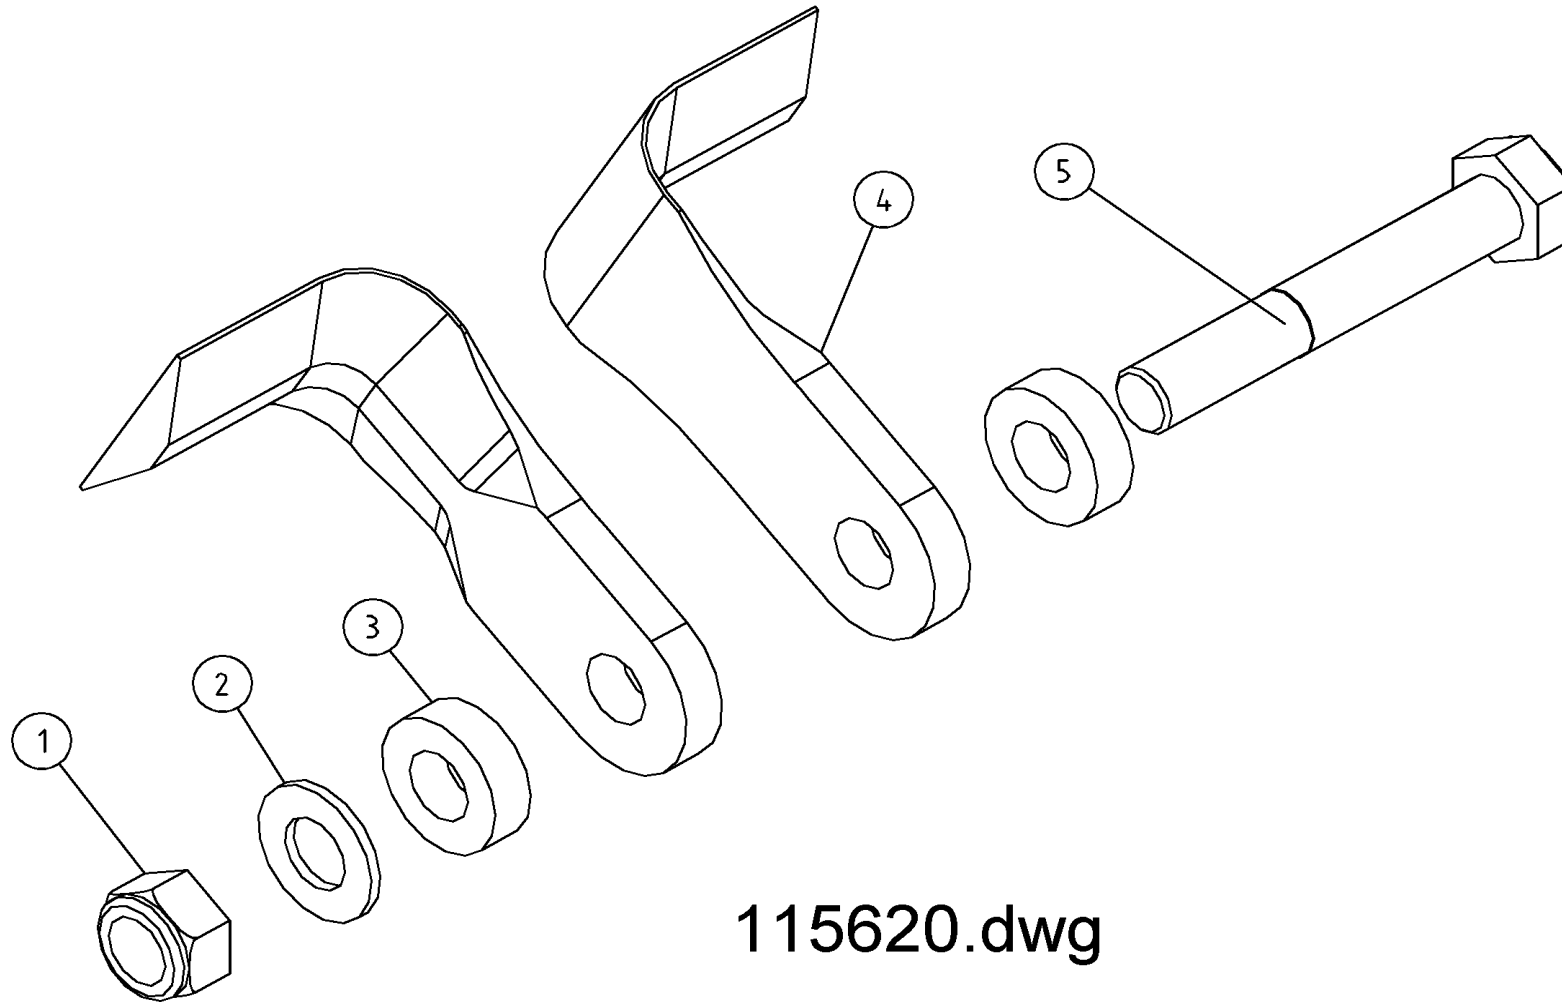

Pos	Name	Nahme	Benämning	Nimike		NO	Pcs
	L-blade kit	L-messer serien	L-bett serie	L-terä sarja		115620	
1	Nut	Muttern	Metall låsmutter	Metalli lukkomutteri	DIN 980 V M16 ZN	131632	24
2	Washer	Scheibe	Bricka	Aluslaatta	DIN 125A M16/17 ZN	131810	24
3	Distance	Zwischenhülse	Distanshylsa	Väliholkki		503982	48
4	L-blade	Messer	L-bett	L-terä	40x10 L=115	157553	48
5	Screw	Schraube	6-k Skruv dg	Kuusioruuvi	(DIN 931) Elho 12.9 M16X90 ZN	130536	24

115620.dwg