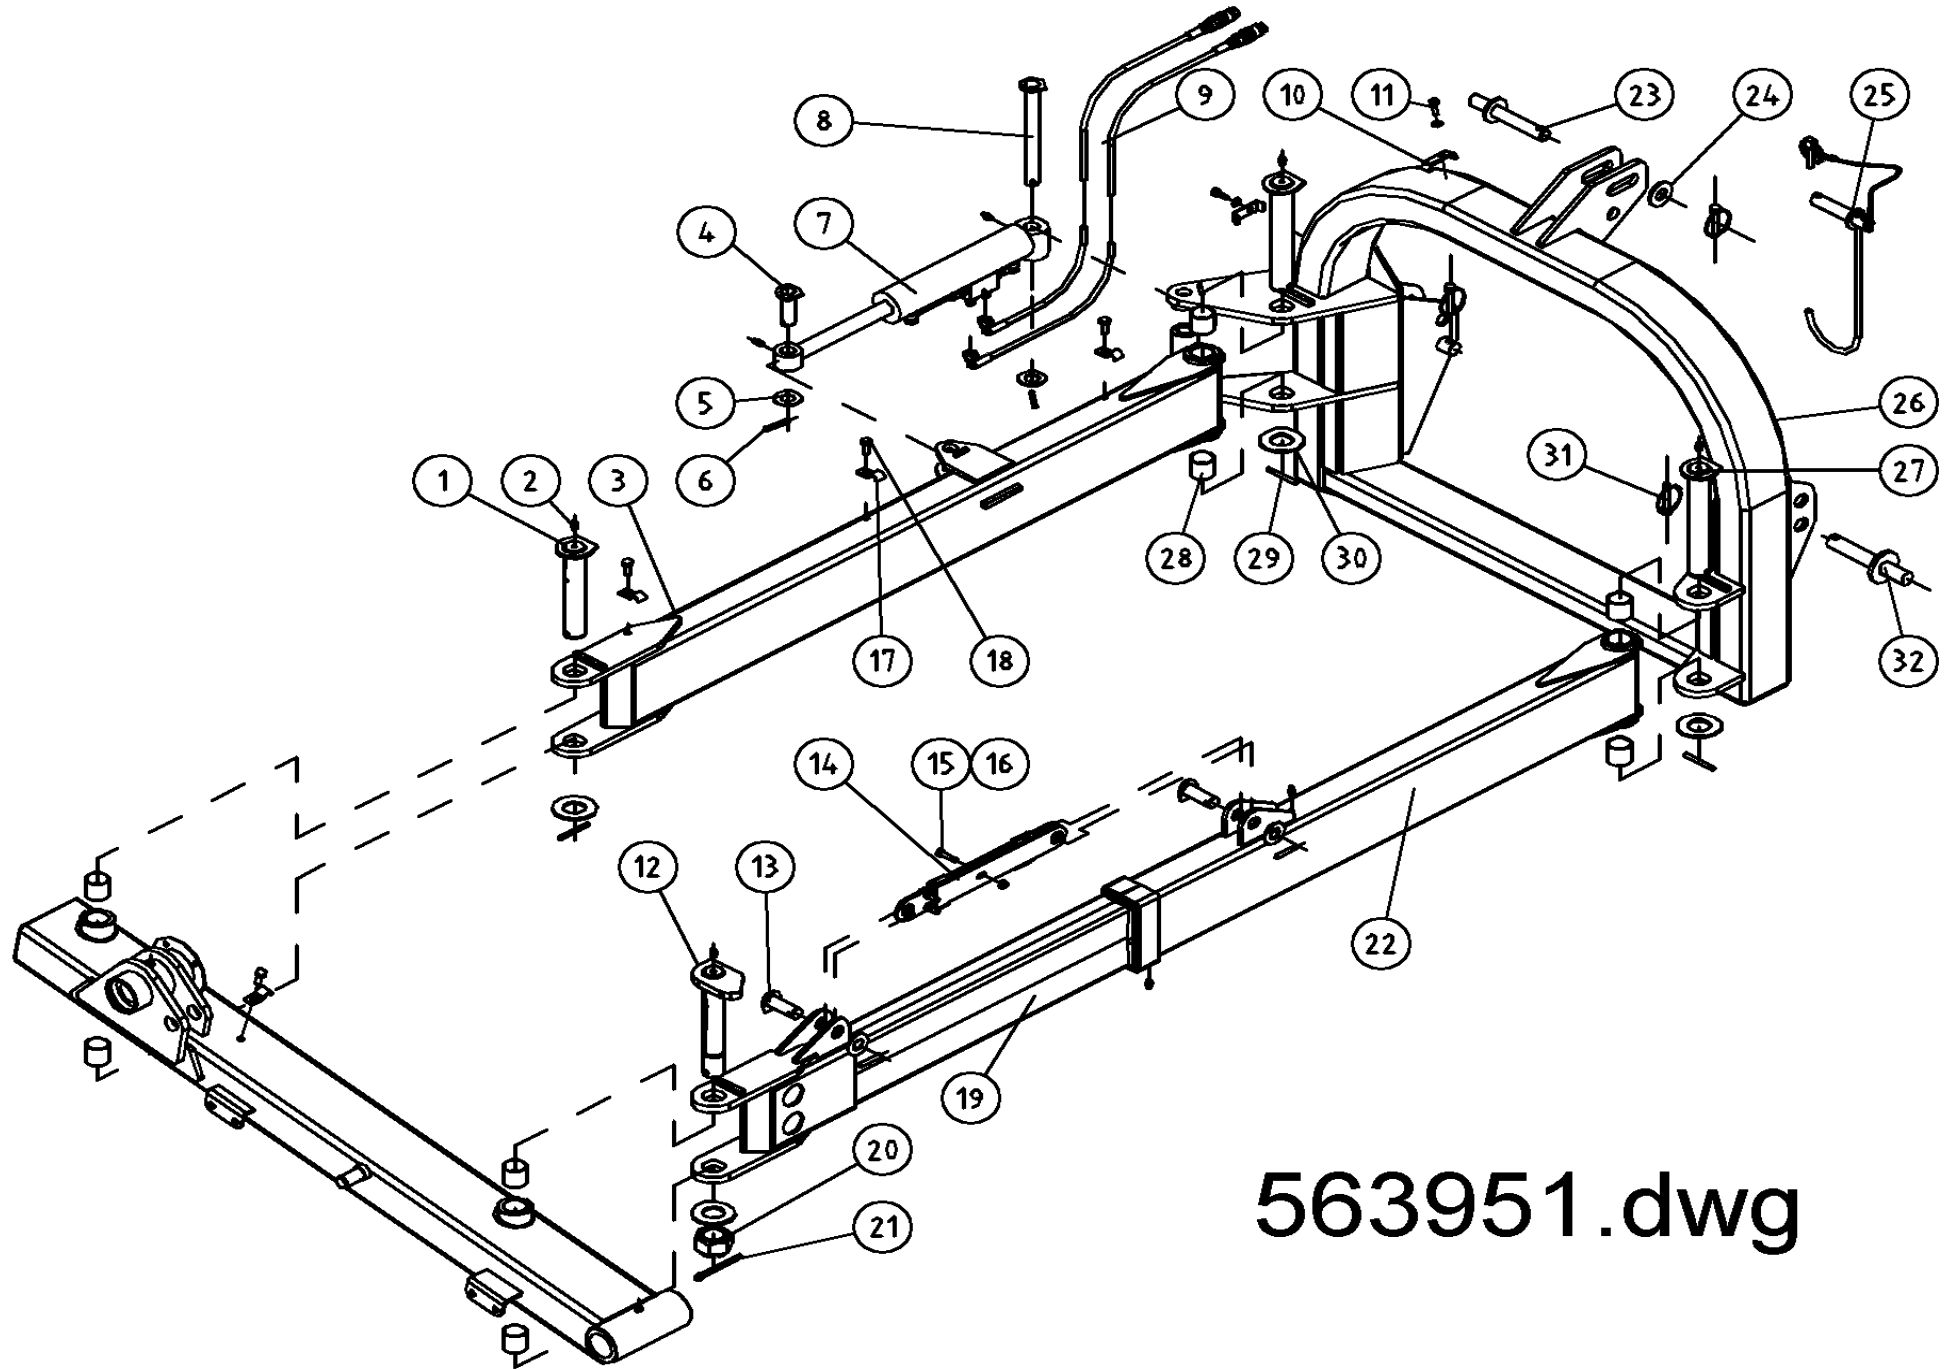

563951.dwg

Pos	Name	Nahme	Benämning	Nimike		NO	Pcs
1	Linkarm pin 2	Gelenkarm zapfen 2	Ledtapp 2	Tukivarrentappi 2	Typ D1 Ø40 L=200 zn	563570	1
2	Grease nipple	Smiernippel	Smörjnippa	Voitelunippa	M6x1	140950	8
3	Linkarm Left	Gelenkarm Links	Ledbalk vänster	Tukivarsi vasen	VM 200	563670	1
4	Cylinder pin	Zylinder zapfen	Cylindertapp främre	Sylinteritappi	Typ D1 Ø25 L=67 zn	579659	1
5	Washer	Scheibe	Bricka	Aluslaatta	DIN 125A M25 ZN	131865	3
6	Spring pin	Spannhülsen	Rörsprint	Jousisokka	DIN 1481 8x50 ZN	132828	3
7	Cylinder	Zylinder	Hydraulcylinder	Hydraulisylinteri		563965	1
8	Cylinder pin	Zylinder zapfen	Cylindertapp	Sylinteritappi	Typ D1 Ø25 L=231 zn	563573	1
9	Hydraulic hose	Hydraulik slauch	Hydraulslang	Hydrauliletku	1/4" 90°-1/4" L=2600	145015	2
10	Hose clamp	Schlauch befestigung	Slanghållare	Letkunpidike	2 x 3/8" + 1 x 1/4"	800221	2
11	Screw	Schraube	6-k Skruv dg	Kuusioruuvi	DIN 931 8.8 M10X50 ZN	130110	2
12	Lock pin	Stopfen zapfen	Låstapp	Lukitus tappi	Typ D1 Ø40 L=233 zn	563591	1
13	Cylinder pin	Zylinder zapfen	Cylindertapp	Sylinteritappi	Typ D1 Ø25 L=57 zn	563577	2
14	Safetypin holder	Sicherheitshalter	Brytbultshållare	Murtopultinpidike		563870	1
15	Nut	Muttern	Låsmutter	Lukitusmutteri	DIN 985-8 M8 ZN	131570	3
16	Screw	Schraube	6-k Skruv hg	Kuusioruuvi	DIN 933 8.8 M8X35 ZN	130780	3
17	Hose clamp	Schlauch befestigung	Slanghållare	Letkunpidike		805451	4
18	Screw	Schraube	6-k Skruv hg	Kuusioruuvi	DIN 933 8.8 M10X25 ZN	130860	4
19	Linkarm Right	Gelenkarm Rechts	Ledbalk höger	Tukivarsi oikea		563690	1
20	Krown nut	Kronenmuttern	Kronmutter	Kruunumutteri	DIN 935 M39x3	133209	1
21	Split pin	Splinten	Saxsprint	Saksisokka	DIN 94 6.3x71 ZN	133650	1
22	Linkarm Right	Gelenkarm Rechts	Ledbalk höger	Tukivarsi oikea	VM 200	563680	1
23	Top link pin	Oberlenker bolzen	Tryckstångstapp	Työntötangontappi		563598	1
24	Washer	Scheibe	Mellanbricka	Laatta	Ø 54/25,5x6	529144	1
25	Drive shaft bracket	Gelenkwellen halter	Drivaxel hållare	Vetoakselin tuki		875898	1
26	Frame	Rahmen	3P-ram	3-piste runko	Släntslättermaskin	563600	1
27	Linkarm pin 1	Gelenkarm zapfen 1	Ledtapp 1	Tukivarrentappi 1	Typ D1 Ø40 L=243 zn	563550	2
28	Plain bearing	Gleitlager	Glidlager	Liukulaakeri	Ø 40/44 L=40	140040	8
29	Spring pin	Spannhülsen	Rörsprint	Jousisokka	DIN 1481 10X60 ZN	132870	3
30	Washer	Scheibe	Bricka	Aluslaatta	D=71/42	500323	4
31	Linch pin	Klappstecker	Ringsprint	Rengassokka	DIN 11023 10 mm	133366	2
32	Mounting pin	Gerätebolzen	Lyftarmstapp	Nostovarrentappi		563595	2