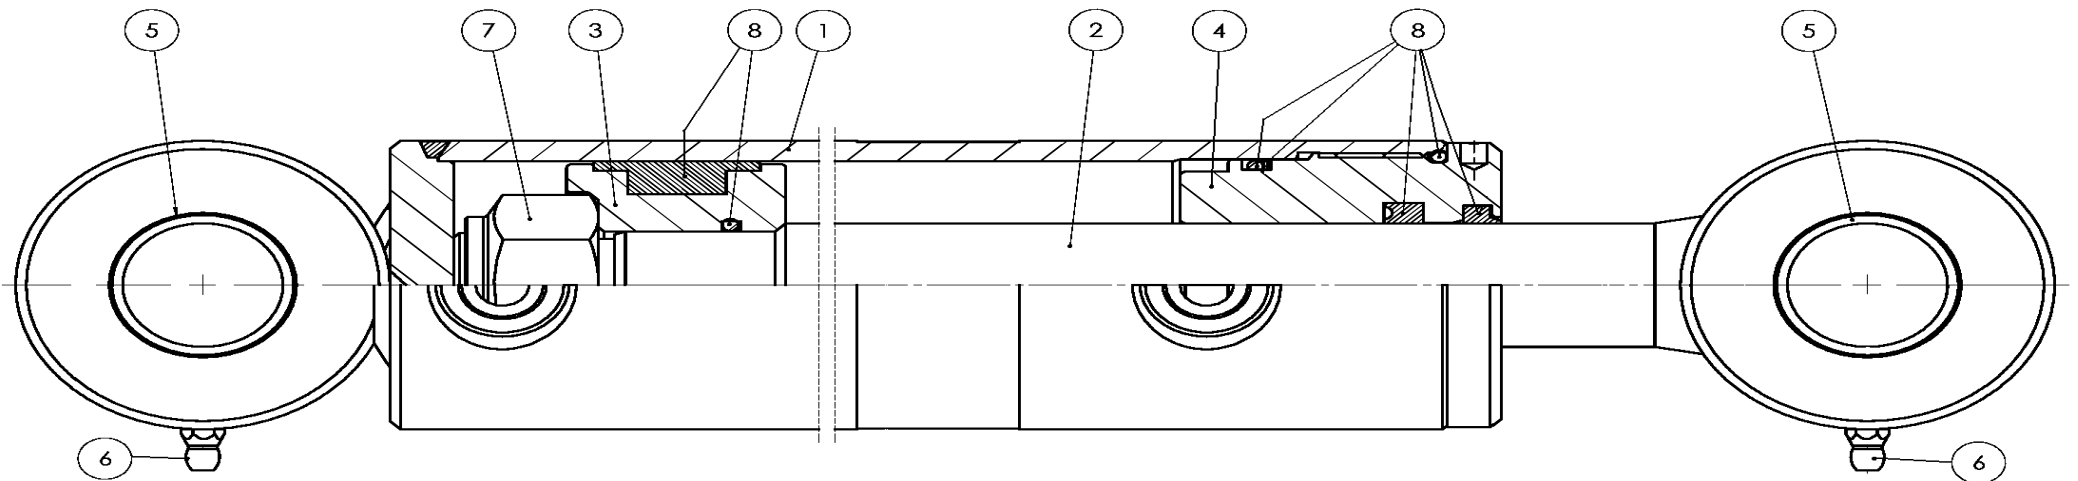

Pos	Name	Nahme	Benämning	Nimike	Kvalitet	NO	Pcs
	Lift cylinder	Hebezyylinder	Lyftcylinder	Nostosylinteri	Ø 60/30x553 L=790-1343	146156	1
1	Cylinder pipe	Zylinder rohr	Cylinder rör	Sylinteriputki	41591-10		1
2	Piston rod	Kolbenstange	Kolvstång	Sylinterivarsi	41591-50		1
3	Piston	Kolben	Kolv	Mäntä	C060070		1
4	Guider	Führung	Kolvstångsstyrning	Ohjari	C060080		1
5	Plain bearing	Gleitlager	Glidlager	Liukulaakeri	3015 WB700		2
6	Grease nipple	Smiernippel	Smörjnippa	Voitelunippa	M6x1	140950	2
7	Nut	Mutter	Mutter	Mutteri	UNF 1" DIN 982		1
8	Sealkit	Dichtungssätze	Tätningsserie	Tiivistesarja	NH-40277-05 Ø60/30	146037	1

146156