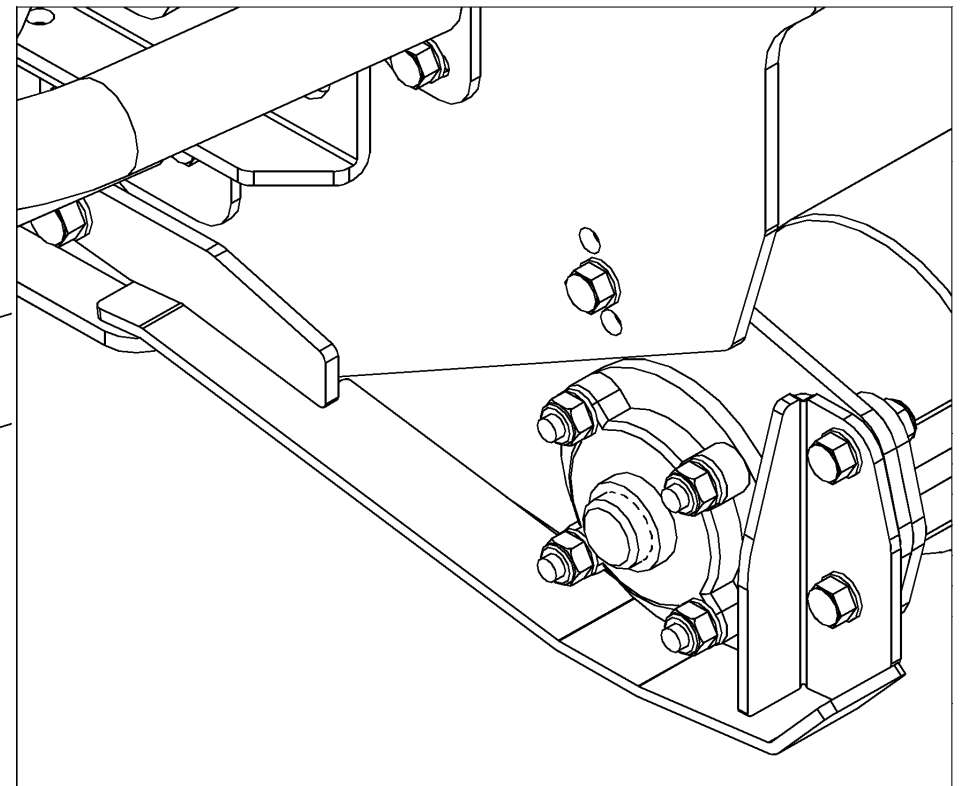

Pos	Name	Nahme	Benämning	Nimike	Kvalitet	NO	Pcs
	Optional equipment	Zusatzausrüstung	Extra utrustning	Lisävaruste			
1	Slides kit	Gleitschuh serien	Glidskoserie	Liukukenkä sarja		115650	1
1	Slides left rear	Gleitschuh links hintere	Glidsko vänster bakre	Liukukenkä vasen taka		563395	1
2	Slides right rear	Gleitschuh rechts hintere	Glidsko höger bakre	Liukukenkä oikea taka		563390	1
3	Screw	Schraube	6-k Skruv dg	Kuusioruuvi	DIN 931 8.8 M12X50 ZN	130330	6
4	Washer	Scheibe	Bricka	Aluslaatta	DIN 125A M12/13 ZN	131790	6
5	Nut	Muttern	Låsmutter	Lukitusmutteri	DIN 985-8 M12 ZN	131600	6