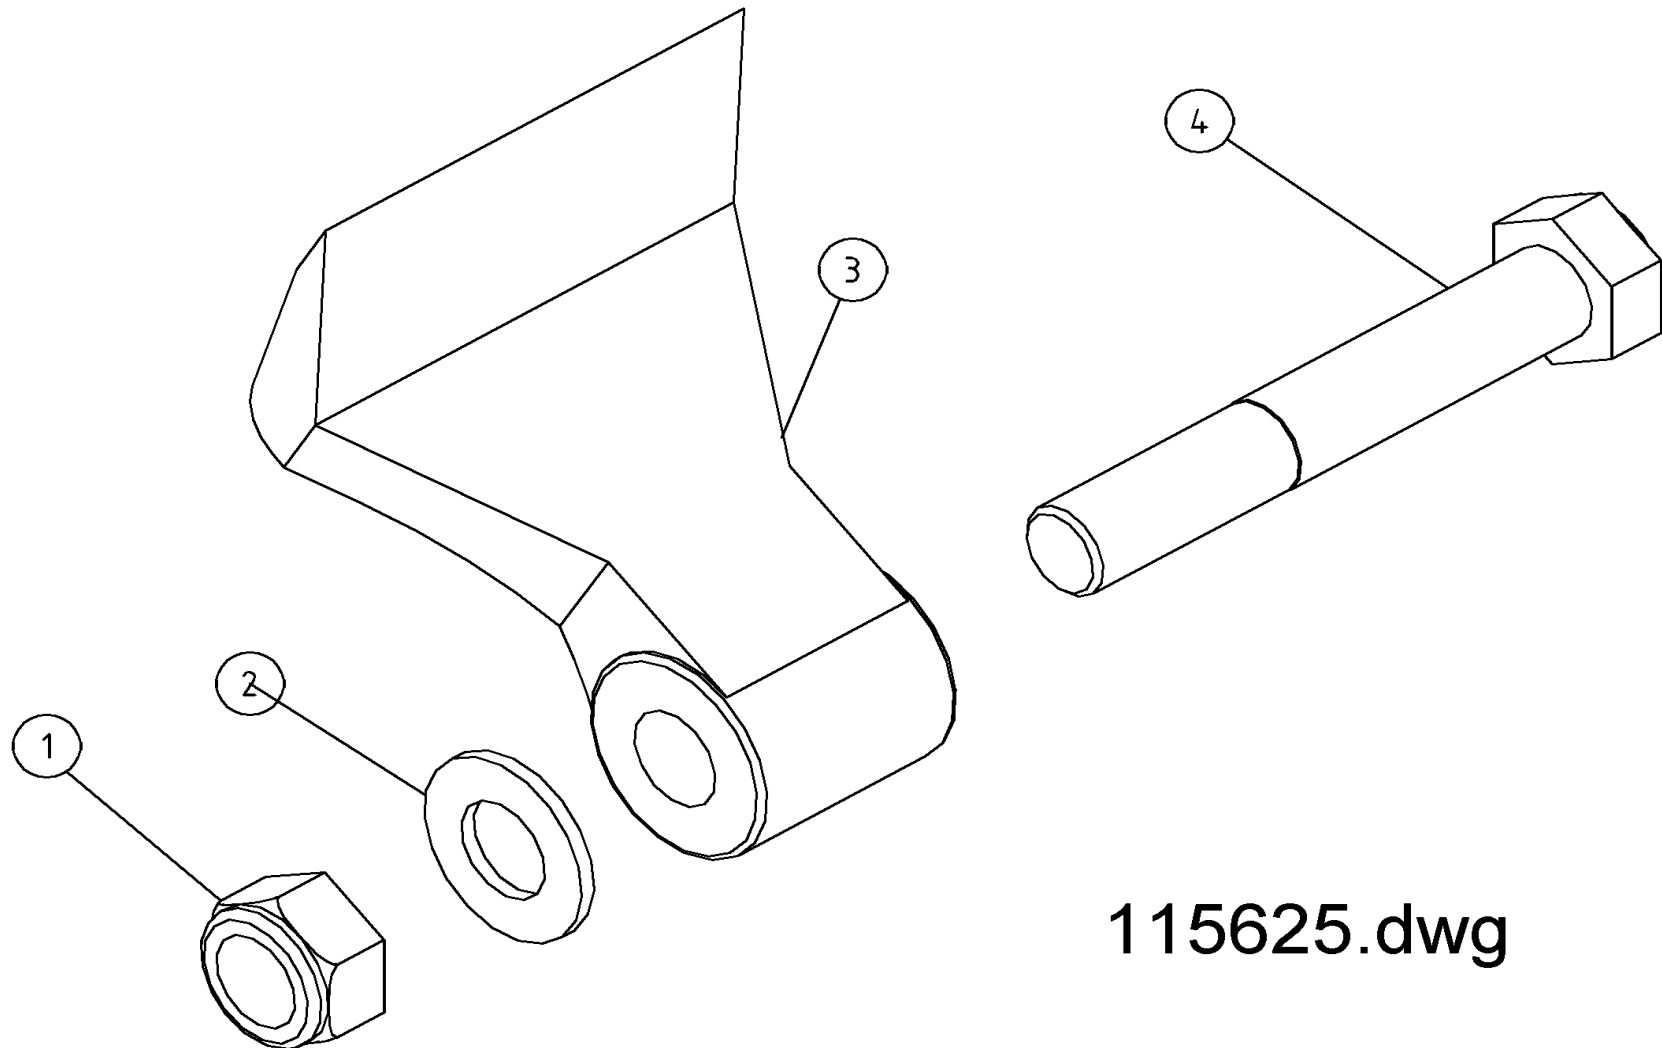

Pos	Name	Nahme	Benämning	Nimike	Kvalitet	NO	Pcs
	Hammer Kit	Messer Serien	Hackbetts serie	Heiluriterä sarja		115625	
1	Nut	Muttern	Metall låsmutter	Metalli lukkomutteri	DIN 980 V M16 ZN	131632	24
2	Washer	Scheibe	Bricka	Aluslaatta	DIN 125A M16/17 ZN	131810	24
3	Hammer	Messer	Hackbett	Heiluriterä	R-100 Ø16 W 40/85	157555	24
4	Screw	Schraube	6-k Skruv dg	Kuusioruuvi	(DIN 931) Elho 12.9 M16X90 ZN	130536	24

115625.dwg