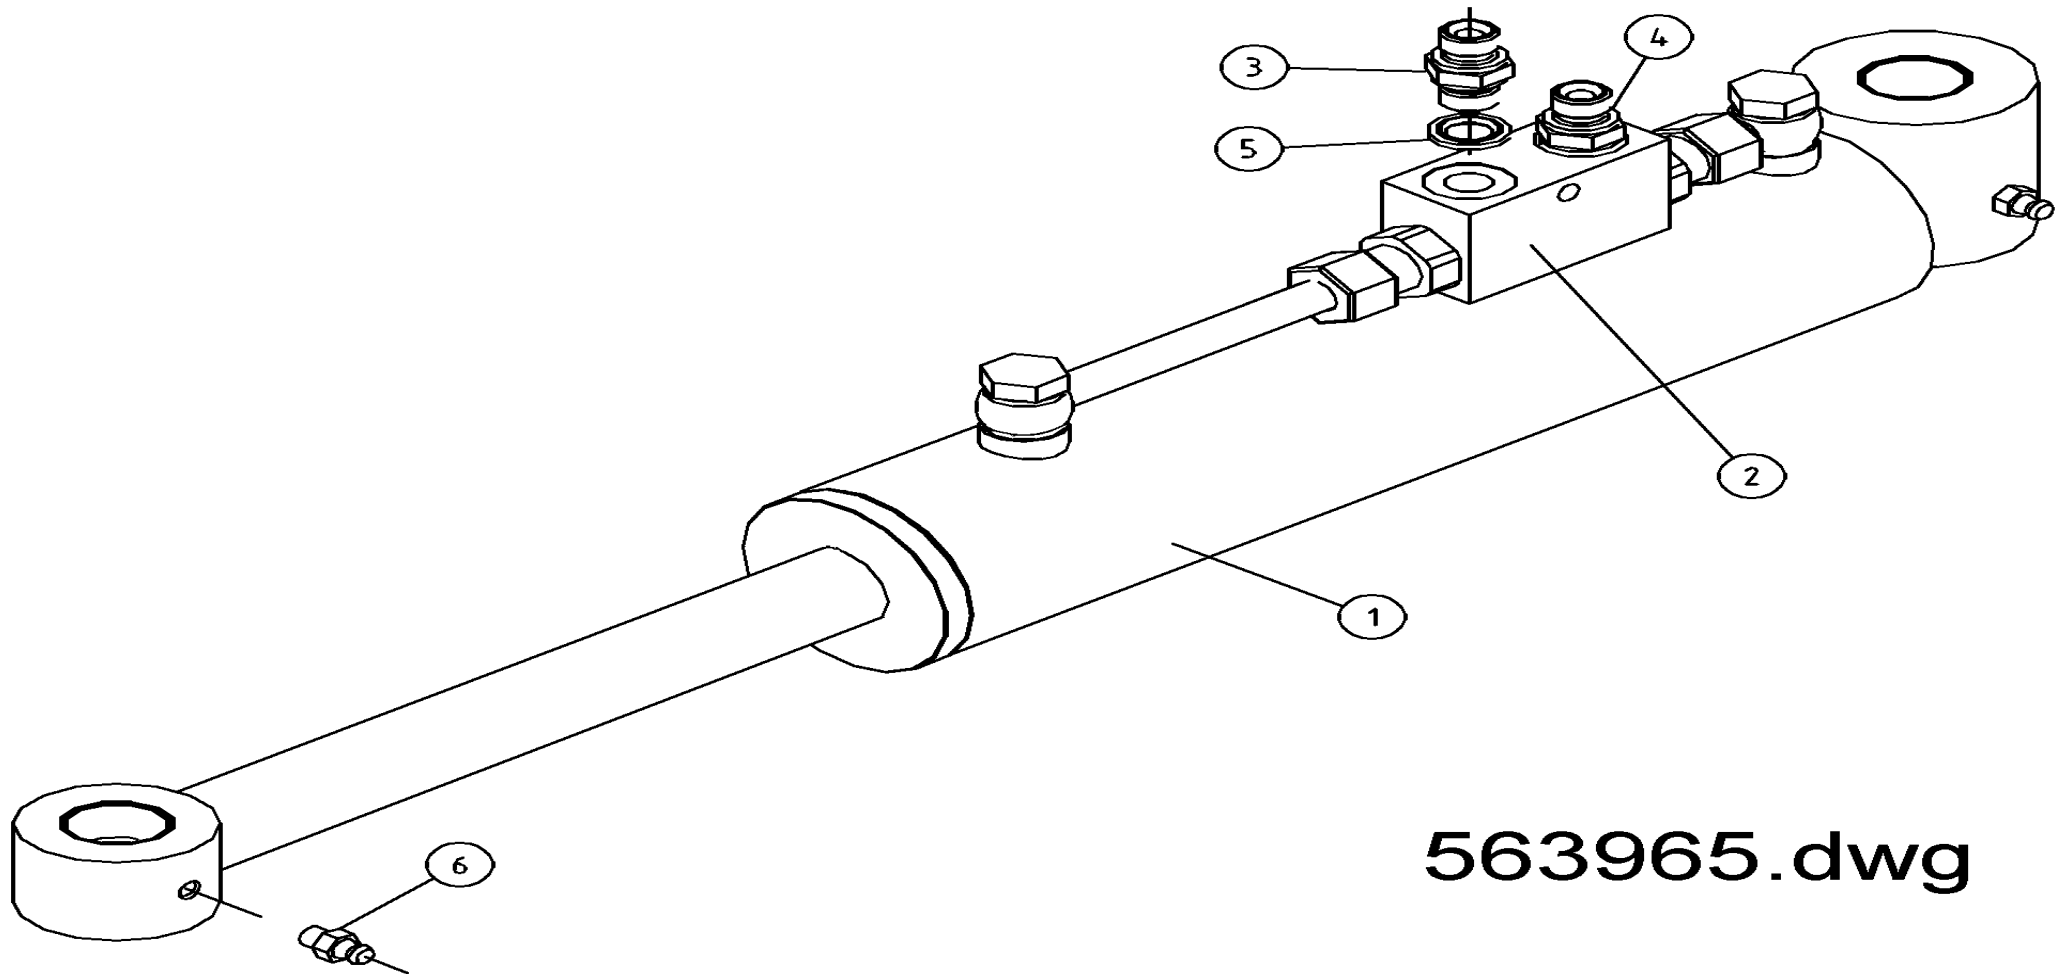

Pos	Name	Nahme	Benämning	Nimike	Kvalitet	NO	Pcs
1	Cylinder	Zylinder	Cylinder	Hydraulisylinteri	Ø60/30x200 L=404-604	146088	1
2	Lockvalve	Verschluss Ventil	Låsventil	Lukko ventili	VRDE-01-AFF	144493	1
3	Restriktor nipple	Drossel nipple	Strypningsnipa	Kuristusnipa	1/4"-1/4" Ø 1.5 mm	143138	1
4	Double nipple	Doppelnippel	Dubbelnipa	Kaksoisnipa	1/4"-1/4" 04000-04	143102	1
5	Bonded gasket	Dichtung	USIT-tätning	USIT-tiiviste	1/4" USITR-04	146002	2
6	Grease nipple	Smiernippel	Smörjnippa	Voitelunippa	M6x1	140950	2

563965.dwg