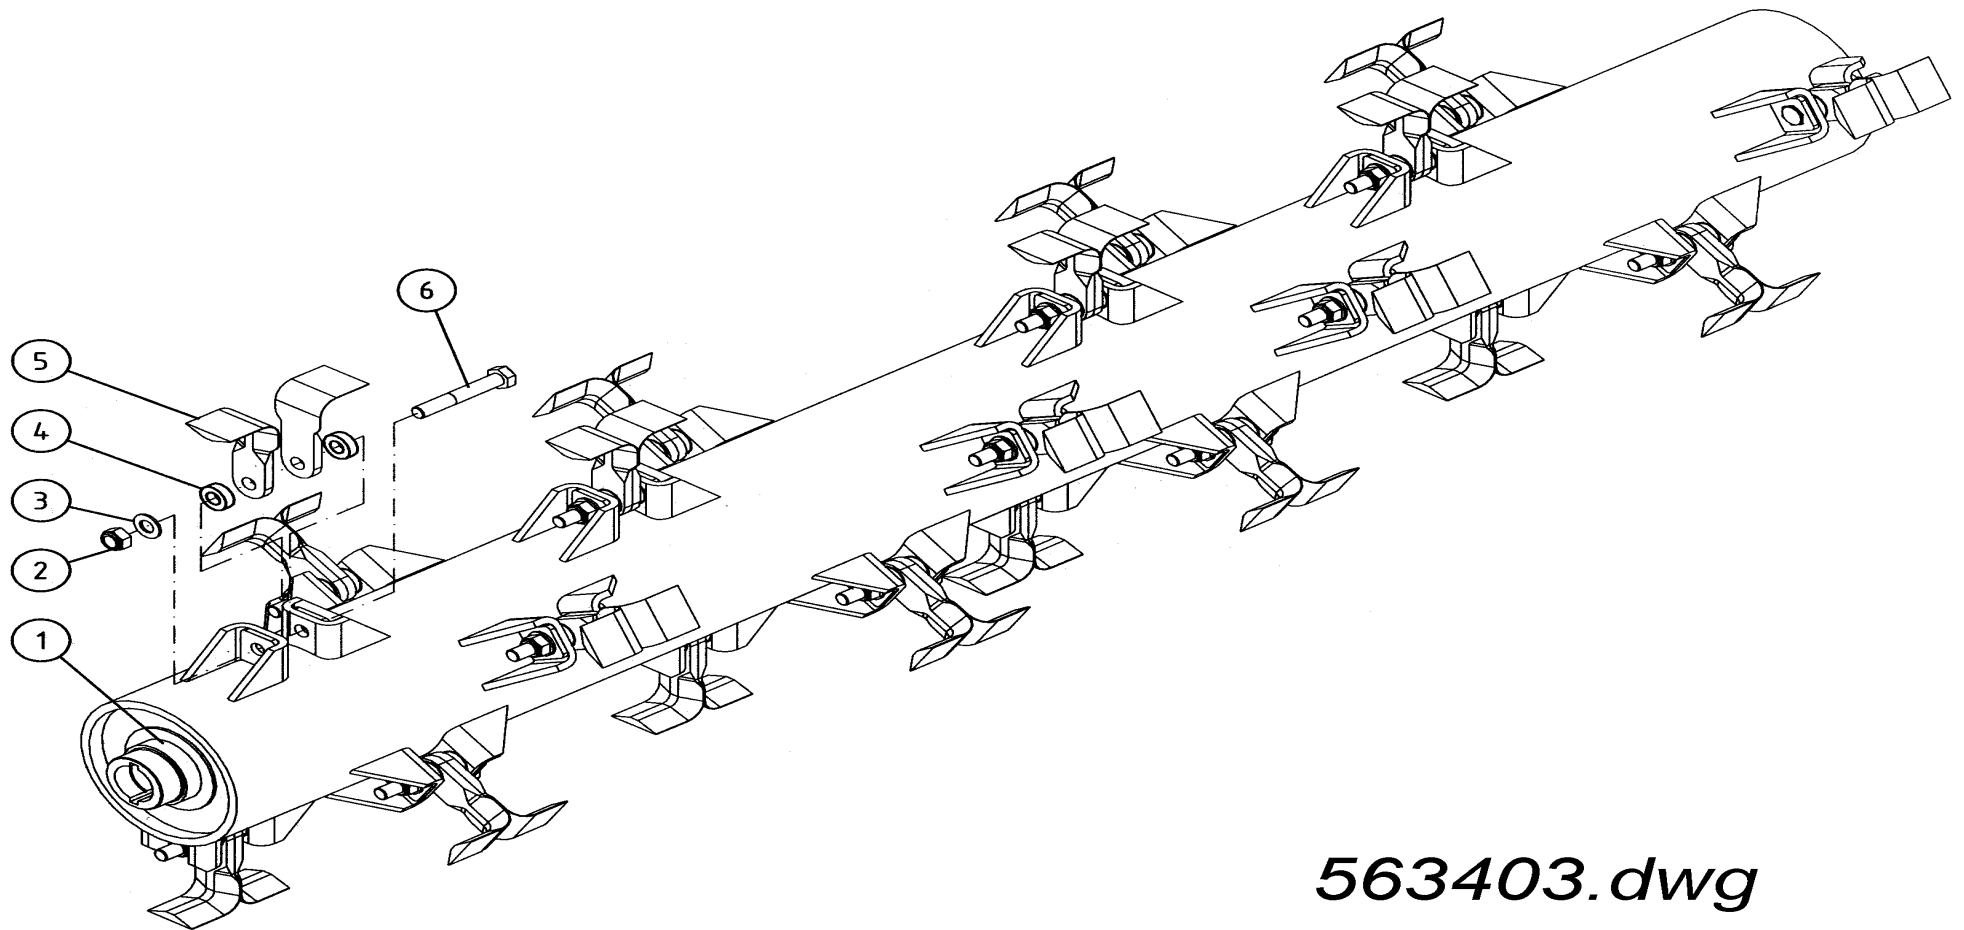

Pos	Name	Nahme	Benämning	Nimike		NO	Pcs
1	Rotor	Rotor	Rotor	Roottori	VM 200 24	563411	1
2	Nut	Muttern	Metall låsmutter	Metalli lukkomutteri	DIN 980 V M16 ZN	131632	24
3	Washer	Scheibe	Bricka	Aluslaatta	DIN 125A M16/17 ZN	131810	24
4	Distance	Zwischenhülse	Distanshylsa	Väliholkki		503982	48
5	L-blade	Messer	L-bett	L-terä	40x10 L=115	157553	48
6	Screw	Schraube	6-k Skruv dg	Kuusioruuvi	(DIN 931) Elho 12.9 M16X90 ZN	130537	24

563403.dwg