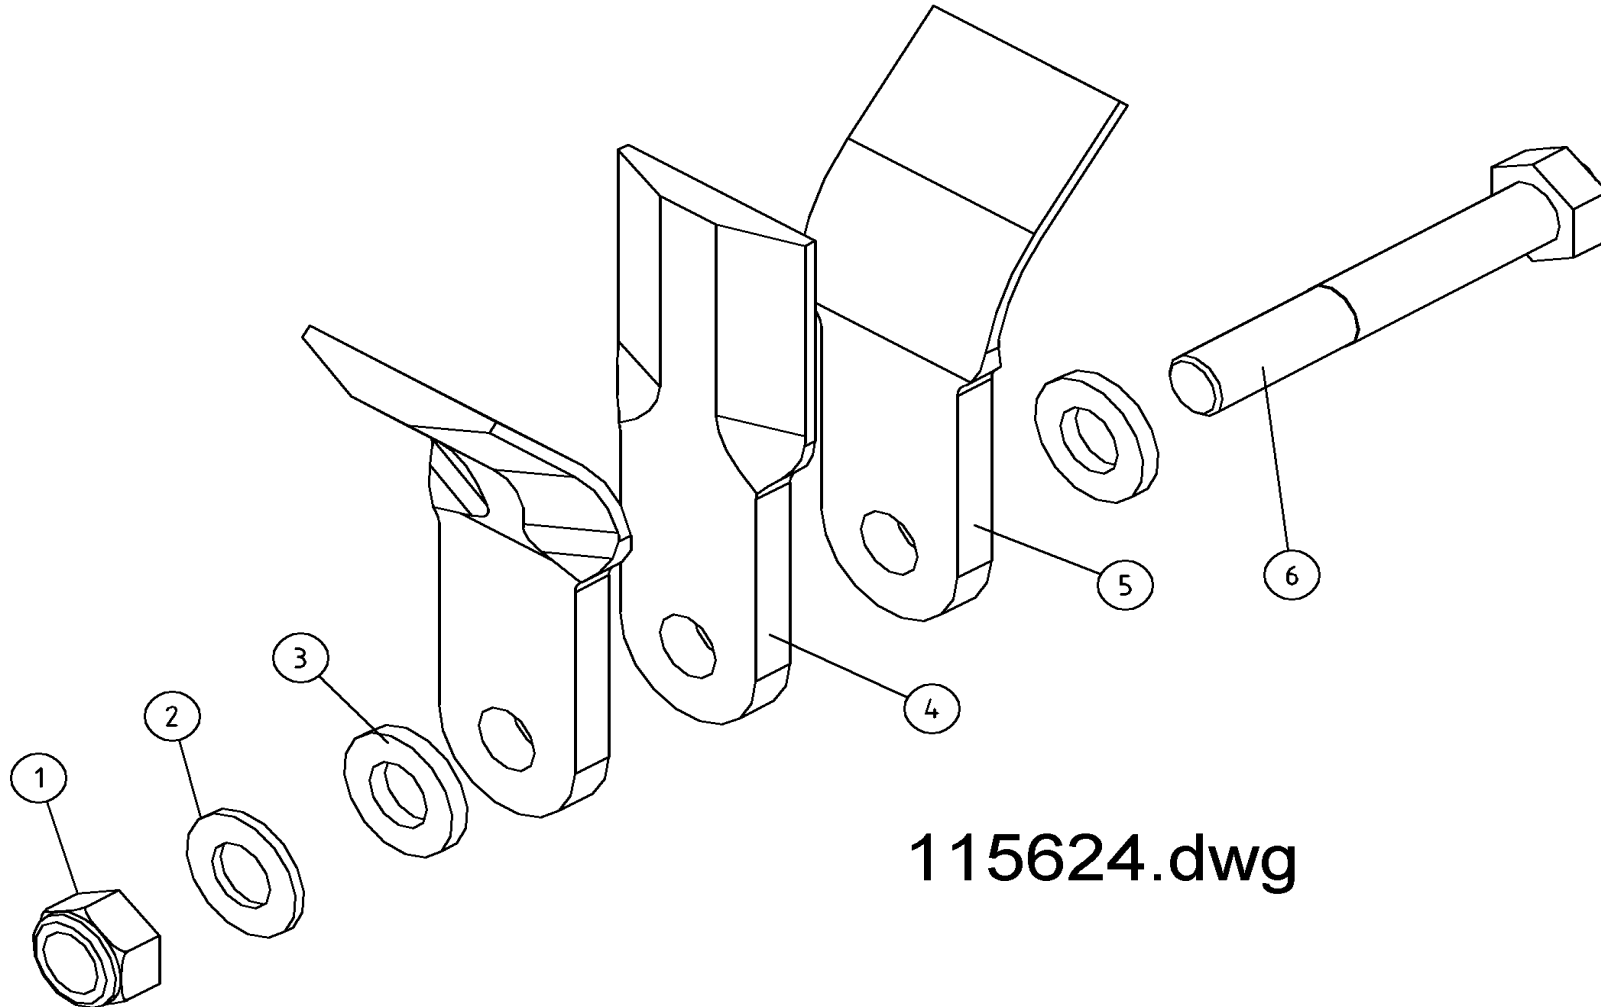

Pos	Name	Nahme	Benämning	Nimike	Kvalitet	NO	Pcs
	YI-blade kit	YI-messer serien	YI-bett serie	YI-terä sarja		115624	
1	Nut	Muttern	Metall låsmutter	Metalli lukkomutteri	DIN 980 V M16 ZN	131632	24
2	Washer	Scheibe	Bricka	Aluslaatta	DIN 125A M16/17 ZN	131810	24
3	Washer HT	Scheibe HV	Bricka HV	Aluslevy HV	DIN 6916 10 M16/17	131971	48
4	I-blade	Messer	I-bett	I-terä	40x10 L=145	157551	24
5	Y-blade	Messer	Y-bett	Y-terä	40x10 L=145	157552	48
6	Screw	Schraube	6-k Skruv dg	Kuusioruuvi	(DIN 931) Elho 12.9 M16X90 ZN	130536	24

115624.dwg