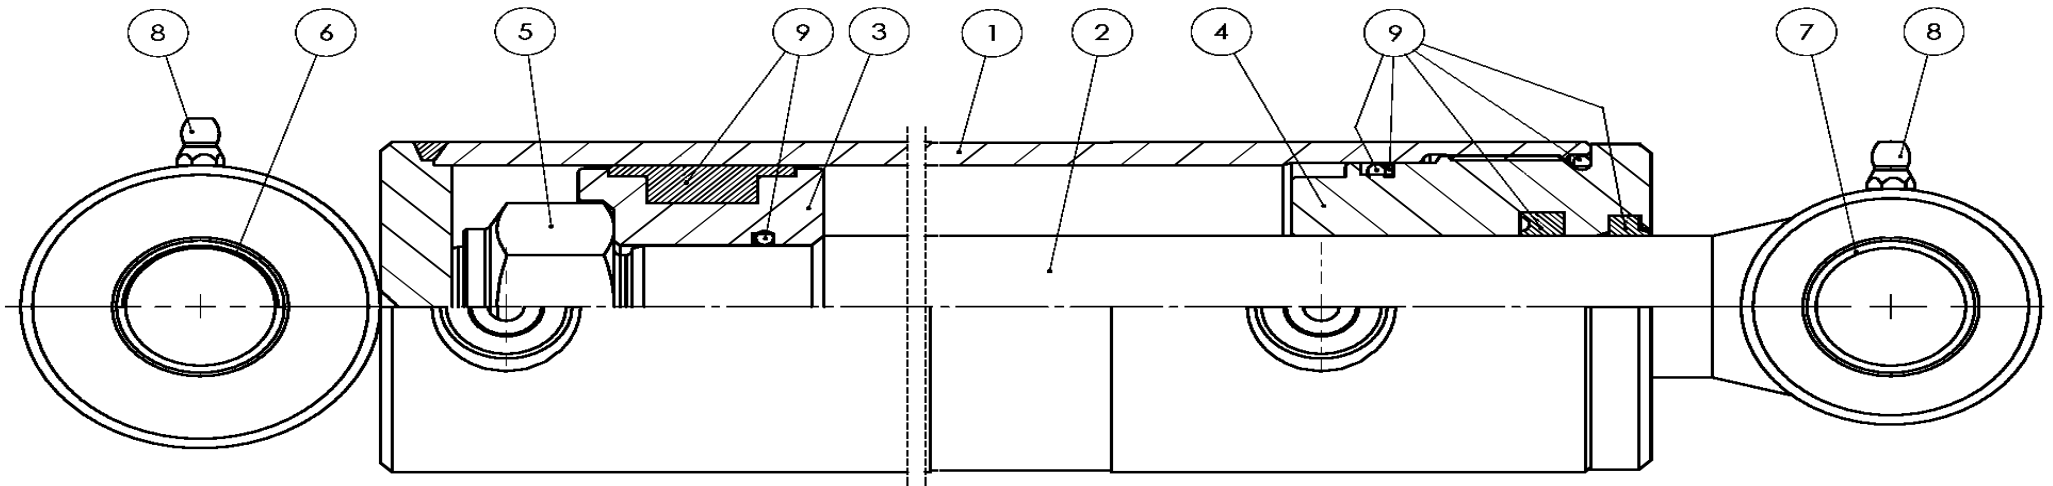

Pos	Name	Nahme	Benämning	Nimike	Kvalitet	NO	Pcs
	Cylinder	Zylinder	Cylinder	Hydraulisylinteri	Ø60/30x200 L=404-604	146088	1
1	Cylinder pipe	Zylinder rohr	Cylinder rör	Sylinteriputki	42255-10		1
2	Piston rod	Kolbenstange	Kolvstång	Sylinterivarsi	42255-50		1
3	Piston	Kolben	Kolv	Mäntä	C060070		1
4	Guider	Führung	Kolvstångsstyrning	Ohjari	C060080		1
5	Nut	Mutter	Mutter	Mutteri	UNF 1" DIN 982		1
6	Plain bearing	Gleitlager	Glidlager	Liukulaakeri	Ø 25/28 L=20	140051	2
7	Plain bearing	Gleitlager	Glidlager	Liukulaakeri	Ø 25/28 L=15	140050	2
8	Grease nipple	Smiernippel	Smörjnippa	Voitelunippa	M6x1	140950	2
9	Sealkit	Dichtungssätze	Tätningsserie	Tiivistesarja	NH-40277-05 Ø60/30	146037	1

146088