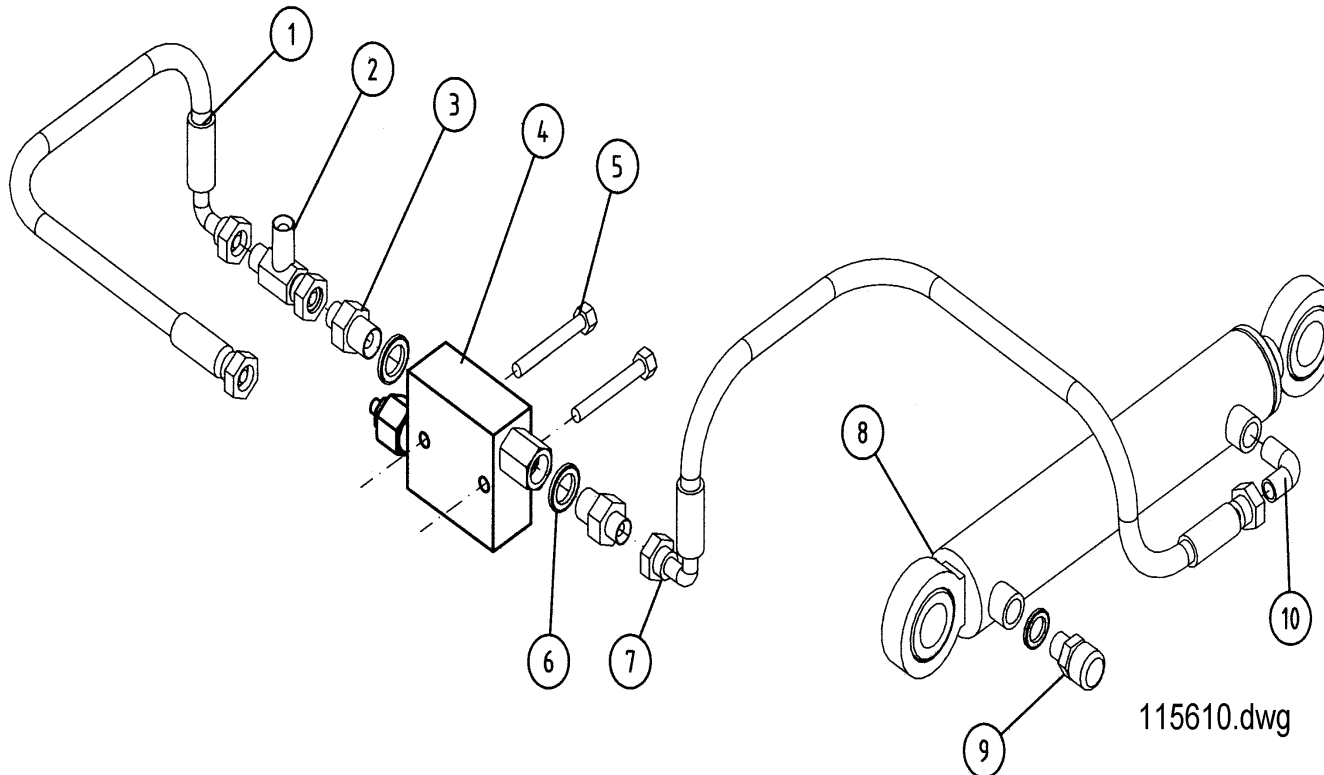

Pos	Name	Nahme	Benämning	Nimike		NO	Pcs
	Optional equipment	Zusatzausrüstung	Extra utrustning	Lisävaruste			
1	Hydraulic hose	Hydraulik slauch	Hydraulslang	Hydrauliletku	1/4" 90°-1/4" L= 440	821000	1
2	"T" Adaptor	T-Verschraubung	T-junktur 1/4"	T-liitin	04880-04	143284	1
3	Double nipple	Doppelnippel	Dubbelnippa	Supistusnippa	1/4"-3/8" 04000-04-06	143122	2
4	Sequence valve		Sekvensventil	Kuormausventtiili	VSQ-30 052107030210	808446	1
5	Screw	Schraube	6-k Skruv dg	Kuusioruuvi	DIN 931 8.8 M 8X60 ZN	130030	2
6	Bonded gasket	Dichtung	USIT-tätning	USIT-tiiviste	3/8" USITR-06	146003	2
7	Hydraulic hose	Hydraulik slauch	Hydraulslang	Hydrauliletku	1/4" L=800 90° 1/4"- 1/4"	145050	1
8	Cylinder	Zylinder	Ramcylinder	Sylinter	Ø40/25x170	146092	1
	Seal kit	Dichtungssätze	Tätningsserie	Tiivistesarja	Ø40/25	146093	
9	Air nipple	Luft Nippeln	Luftnippel	Ilmanippa		143317	1
10	"L" Adaptor male threaded	Vinkel nippel	Vinkel	Kulmanippa	1/4" - 1/4" 04490-04	143180	1