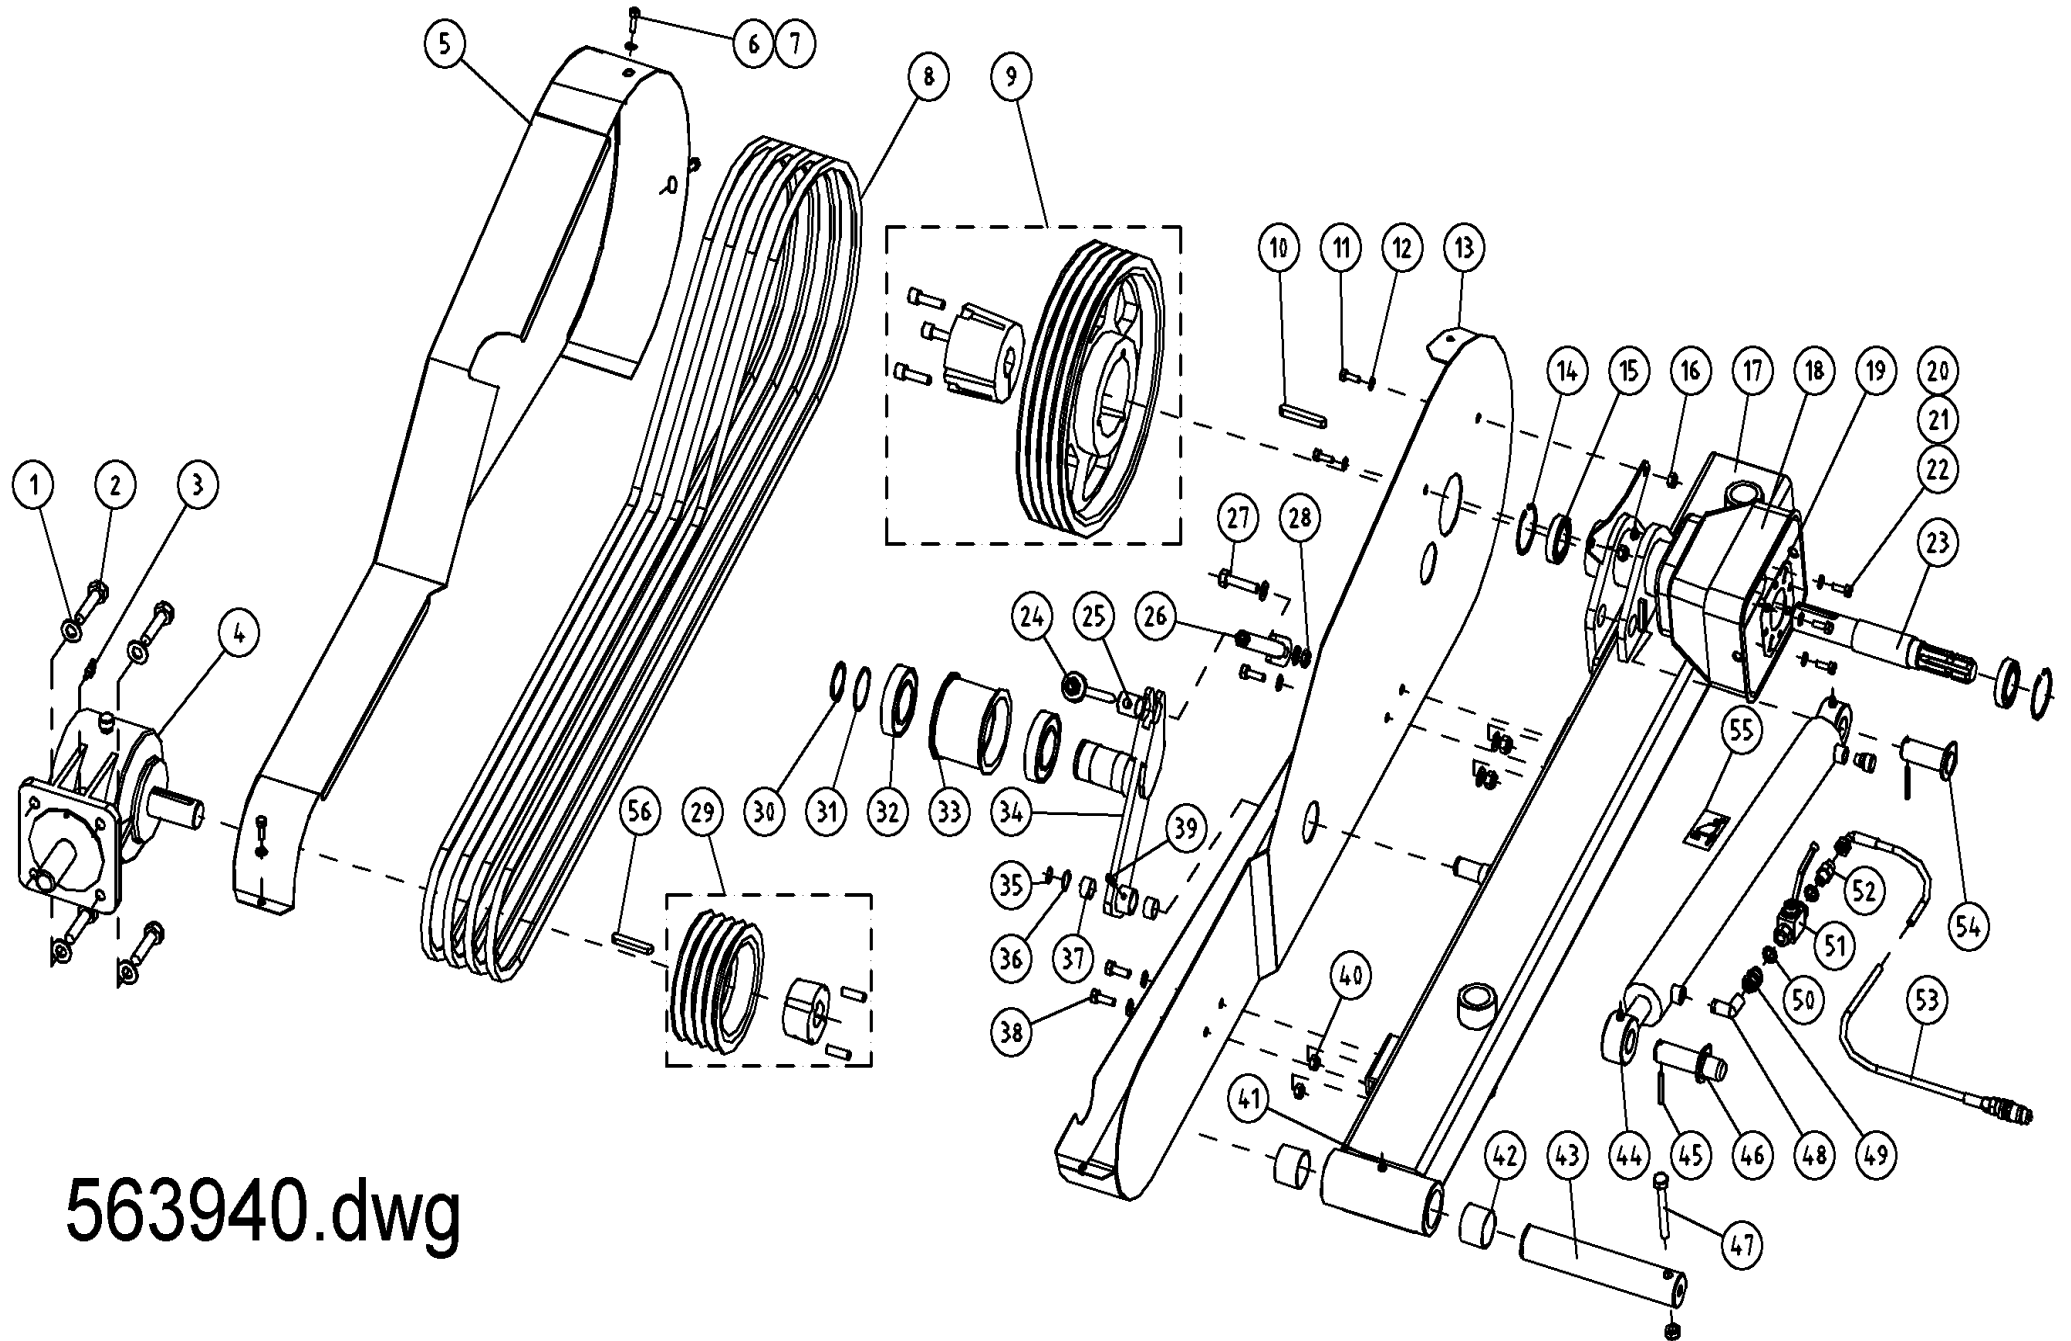

563940.dwg

Pos	Name	Nahme	Benämning	Nimike		NO	Pcs
28	Nut	Muttern	Mutter låg	Kuusiomutteri	DIN 936-17H ZN M12	131660	1
29	Pulley	Keilriemenscheibe	Remskiva	Hihnapyörä	4xSPB Ø180	563748	1
30	Seeger ring	Sicherüingring	Låsring för axel	Varmistinrengas	DIN 471 55X2	132140	1
31	Shims	Ausgleichscheibe	Passbricka	Sovitelaatta	DIN 988 55X68X0.5	132420	1
32	Bearing	Lager	Kullager	Laakeri	6211 2RS	140295	2
33	Tension wheel	Spannrad	Remspännarhjul	Kiristyspyörä	Ø 115	520415	1
34	Shaft	Welle	Spännararm	Kiristysvarsi		563700	1
35	Seeger ring	Sicherüingring	Låsring för axel	Varmistinrengas	DIN 471 25X1,2	132070	1
36	Shims	Ausgleichscheibe	Passbricka	Sovitelaatta	DIN 988 25X35X2	132280	1
37	Plain bearing	Gleitlager	Glidlager	Liukulaakeri	Ø 25/28 L=15	140050	2
38	Screw	Schraube	6-k Skruv hg	Kuusioruuvi	DIN 933 8.8 M12X30 ZNC	130971	3
39	Grease nipple	Smiernippel	Smörjnippa	Voitelunippa	M6x1 lang	140951	1
40	Nut	Muttern	Låsmutter	Lukitusmutteri	DIN 985-8 M12 ZN	131600	5
41	Grease nipple	Smiernippel	Smörjnippa	Voitelunippa	M6x1	140950	2
42	Plain bearing	Gleitlager	Glidlager	Liukulaakeri	Ø 50/55L=40	140068	2
43	Linkpin	Zapfen	Ledaxel	Niveltappi		563580	1
44	Lift cylinder	Hebezyylinder	Lyftcylinder	Nostosylinteri	Ø 60/30x553 L=790-1343	146156	1
45	Spring pin	Spannhülsen	Rörsprint	Jousisokka	DIN 1481 6X50 ZN	132824	2
46	Cylinder pin	Zylinder zapfen	Cylinderlåstapp	Sylinteritappi	Typ D1 Ø30 L=76 zn	563585	1
47	Screw	Schraube	6-k Skruv dg	Kuusioruuvi	DIN 931 8.8 M12X100 ZN	130390	1
48	"L" Adaptor male threaded	Vinkel nippel	Vinkel	Kulmanippa	3/8" - 3/8" 04490-06	143182	1
49	Male/Female Adaptor	Anschluss	Junktur	Yhdysnippa	1/4" - 3/8" Rak 04010-04-06	143160	1
50	Bonded gasket	Dichtung	USIT-tätning	USIT-tiiviste	1/4" USITR-04	146002	2
51	Ball valve	Kugelhahn	Bollventil	Palloventtiili	1/4"-1/4" BKH-04	144020	1
52	Restriktor nipple	Drossel nipple	Strypningsnippa	Kuristusnippa	1/4"-1/4" Ø 1.5 mm	143138	1
53	Hydraulic hose	Hydraulik slauch	Hydraulslang	Hydrauliletku	1/4" -1/4"-1/2"hane L=5000	145236	1
54	Cylinder pin	Zylinder zapfen	Cylindertapp	Sylinteritappi	Typ D1 Ø30 L=76 zn	563575	1
55	Sticker	Aufkleber	Dekal för bollkran	Tarra		149101	1
56	Spline	Keile	Flatkil	Laattakiila	DIN 6885 A 10X8X60	132968	1