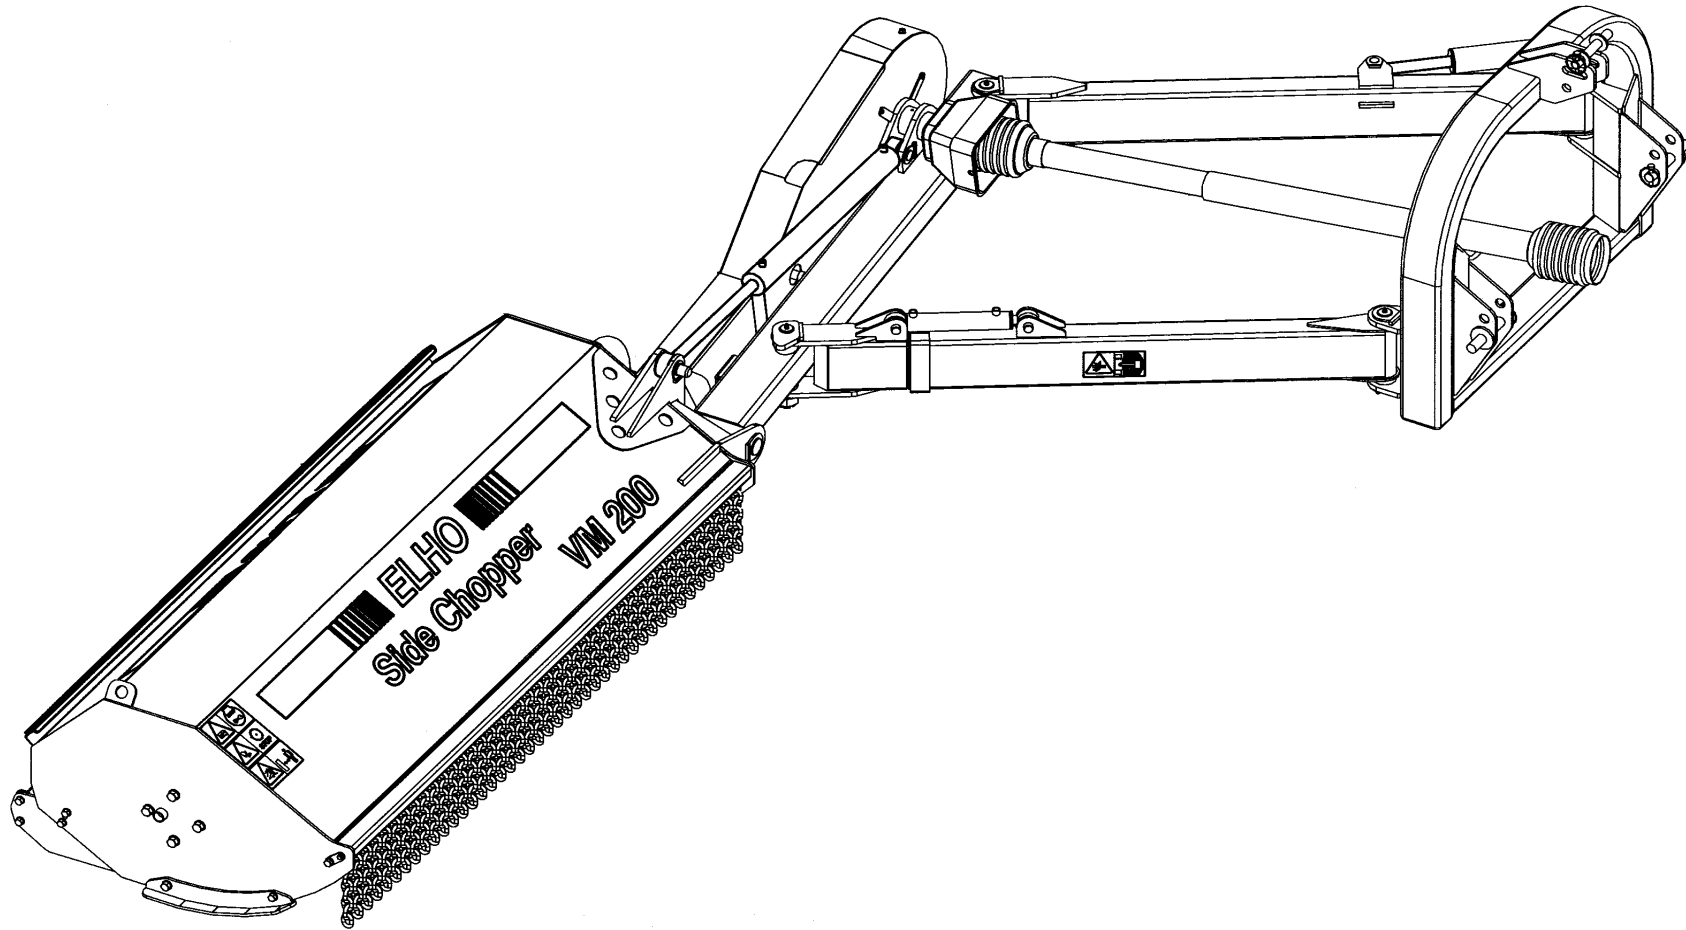

## Side Chopper VM 200

Serie 10.1

956004 GB/DE/SE/FI

Oy ELHO ab  
68910 BENNÄS  
Finland

563930.dwg

Pos	Name	Nahme	Benämning	Nimike		NO	Pcs
1	Mounting pin	Welle	Stenskydds axel	Pidike tanko		563760	1
2	Protection chain	Schutz kette	Skyddsketting	Suojausketju		563755	79
3	Frame with rotor	Rahmen mit rotor	Slåtterram med rotor	Murskainrunko rottorilla	VM 200	563910	1
4	Washer	Scheibe	Bricka	Aluslaatta	DIN 125A M12/13 ZN	131790	23
5	Screw	Schraube	6-k Skruv hg	Kuusioruuvi	DIN 933 8.8 M12X35 ZN	130980	15
6	Nut	Muttern	Låsmutter	Lukitusmutteri	DIN 985-8 M12 ZN	131600	23
7	Slides left	Gleitschuh links	Glidsko vänster	Liukukenkä vasen		563385	1
8	Nut	Muttern	Låsmutter	Lukitusmutteri	DIN 985-8 M14 ZN	131620	2
9	Screw	Schraube	6-k Skruv dg	Kuusioruuvi	DIN 931 8.8 M14X50 ZNC	130470	2
10	Washer	Scheibe	Bricka	Aluslaatta	DIN 125A M14/15 ZN	131805	2
11	Gearbox protection	Getriebe schutz	Vinkelväxelskydd	Suojakaari		563860	1
12	Roller arm	Walze armen	Ställarm	Tukivarsi		563825	2
13	Winding guard	Winkelschutz	Lindningskydd	Kiertomissuoja		563805	2
14	Screw	Schraube	6-k Skruv dg	Kuusioruuvi	DIN 931 8.8 M12X55 ZNC	130344	8
15	Roller	Walze	Markrulle	Tukirulla		563810	1
16	Slides right	Gleitschuh rechts	Glidsko höger	Liukukenkä oikea		563380	1
17	Bearing	Lager	Flänslager	Laippalaakeri	UCFC 207	140547	2
18	Mounting rod	Verbindung rohr	Mellanstag	Tukivarsi		563830	1
19	Protection	Schutz	Gummi matta	Kumi matto		563765	1
20	Angluar profile	Vinkel Liste	List till gummimatta	Asennuslista		563766	1
21	Screw	Schraube	6-k Skruv hg	Kuusioruuvi	DIN 933 8.8 M10X30 ZN	130880	7
22	Washer	Scheibe	Bricka	Aluslaatta	DIN 125A M10/10.5 ZN	131770	14
23	Nut	Muttern	Låsmutter	Lukitusmutteri	DIN 985-8 M8 ZN	131570	7