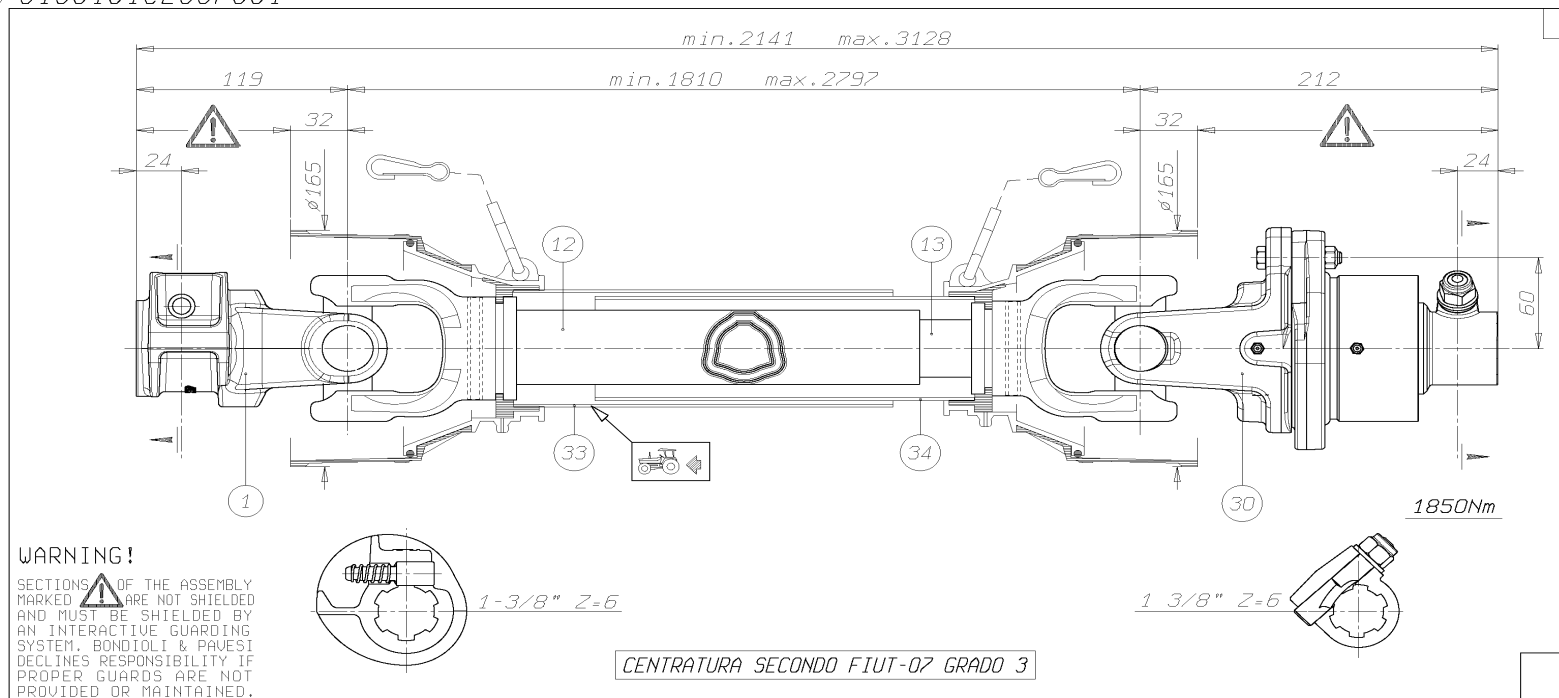

Pos	Name	Nahme	Benämning	Nimike		NO	Pcs
	Optional equipment	Zusatzrüstung	Extra utrustning	Lisävaruste			
	PTO shaft	Gelenkwellen	Drivaxel	Nivelakseli	8106181CE007001	152062	1

○ 8106181CE007001

WARNING!

SECTIONS OF THE ASSEMBLY ARE NOT SHIELDED AND MUST BE SHIELDED BY AN INTERACTIVE GUARDING SYSTEM. BONDIOLI & PAVESI DECLINES RESPONSIBILITY IF PROPER GUARDS ARE NOT PROVIDED OR MAINTAINED.

1-3/8" Z-6

1 3/8" Z-6

CENTRATURA SECONDO FIUT-07 GRADO 3

			TIPO-TYPE TYP	CLIENTE CLIENT CUSTOMER KUNDE	3800550 ELHO	RIF. CLIENTE REF. CLIENT CUSTOMER REF. BEZUG KUNDE	
			106	TIPO DI MACCHINA TYPE OF MACHINE TYPE OF IMPLEMENT MASCHINENTYP		DATA 12/05/04	DISEGNATO M. Braga
34	236821586	L=1586			GIRI : n= 540		
33	236831586	L=1586			STUDIO TR106081003		
30	6060H0311R	LB6/RA2 M8A60 CL.8.8			ORIGINE		SOSTITUISCE
13	225161645	L=1645			NOTE :		
12	225211645	L=1645			Accop. MINIMO telescop. 611		
1	5070H0355				Accop. MINIMO protezione 581		
Pos.	Cod. C.E.D.	Descrizione	MODIFICHE - MODIFICATIONS - ANDERUNGEN - MODIFICACIONES		Speciale per: CONTROLLO ALLUNGAMENTO; CENTRATURA; POS.30;		
						  COD. C.E.D. 8106181CE007001	

VIETATE LE RIPRODUZIONI NON AUTORIZZATE TOUTE REPRODUCTION NON AUTORISEE EST INTERDITE REPRODUCTION NOT PERMITTED NICHT GEHEHRIGTE UERVIELFÄLTIGUNGEN SIND UNZULÄSSIG PROHIBIDA LA REPRODUCCIÓN NO AUTORIZADA

ELHO do not distribute Bondioli & Pavesi parts. Please contact your local Bondioli & Pavesi distributor.

ELHO vermittelt nicht Bondioli & Pavesi Ersatzteile. Bitte wenden Sie sich an Ihre Bondioli & Pavesi Händler.

ELHO tillhandahåller ej Bondioli & Pavesi reservdelar. Vänligen kontakta er Bondioli & Pavesi importör.

ELHO ej varastoi Bondioli & Pavesi varaosia. Bondioli & Pavesi varaosat hoitaa Suomessa Kojaltek.