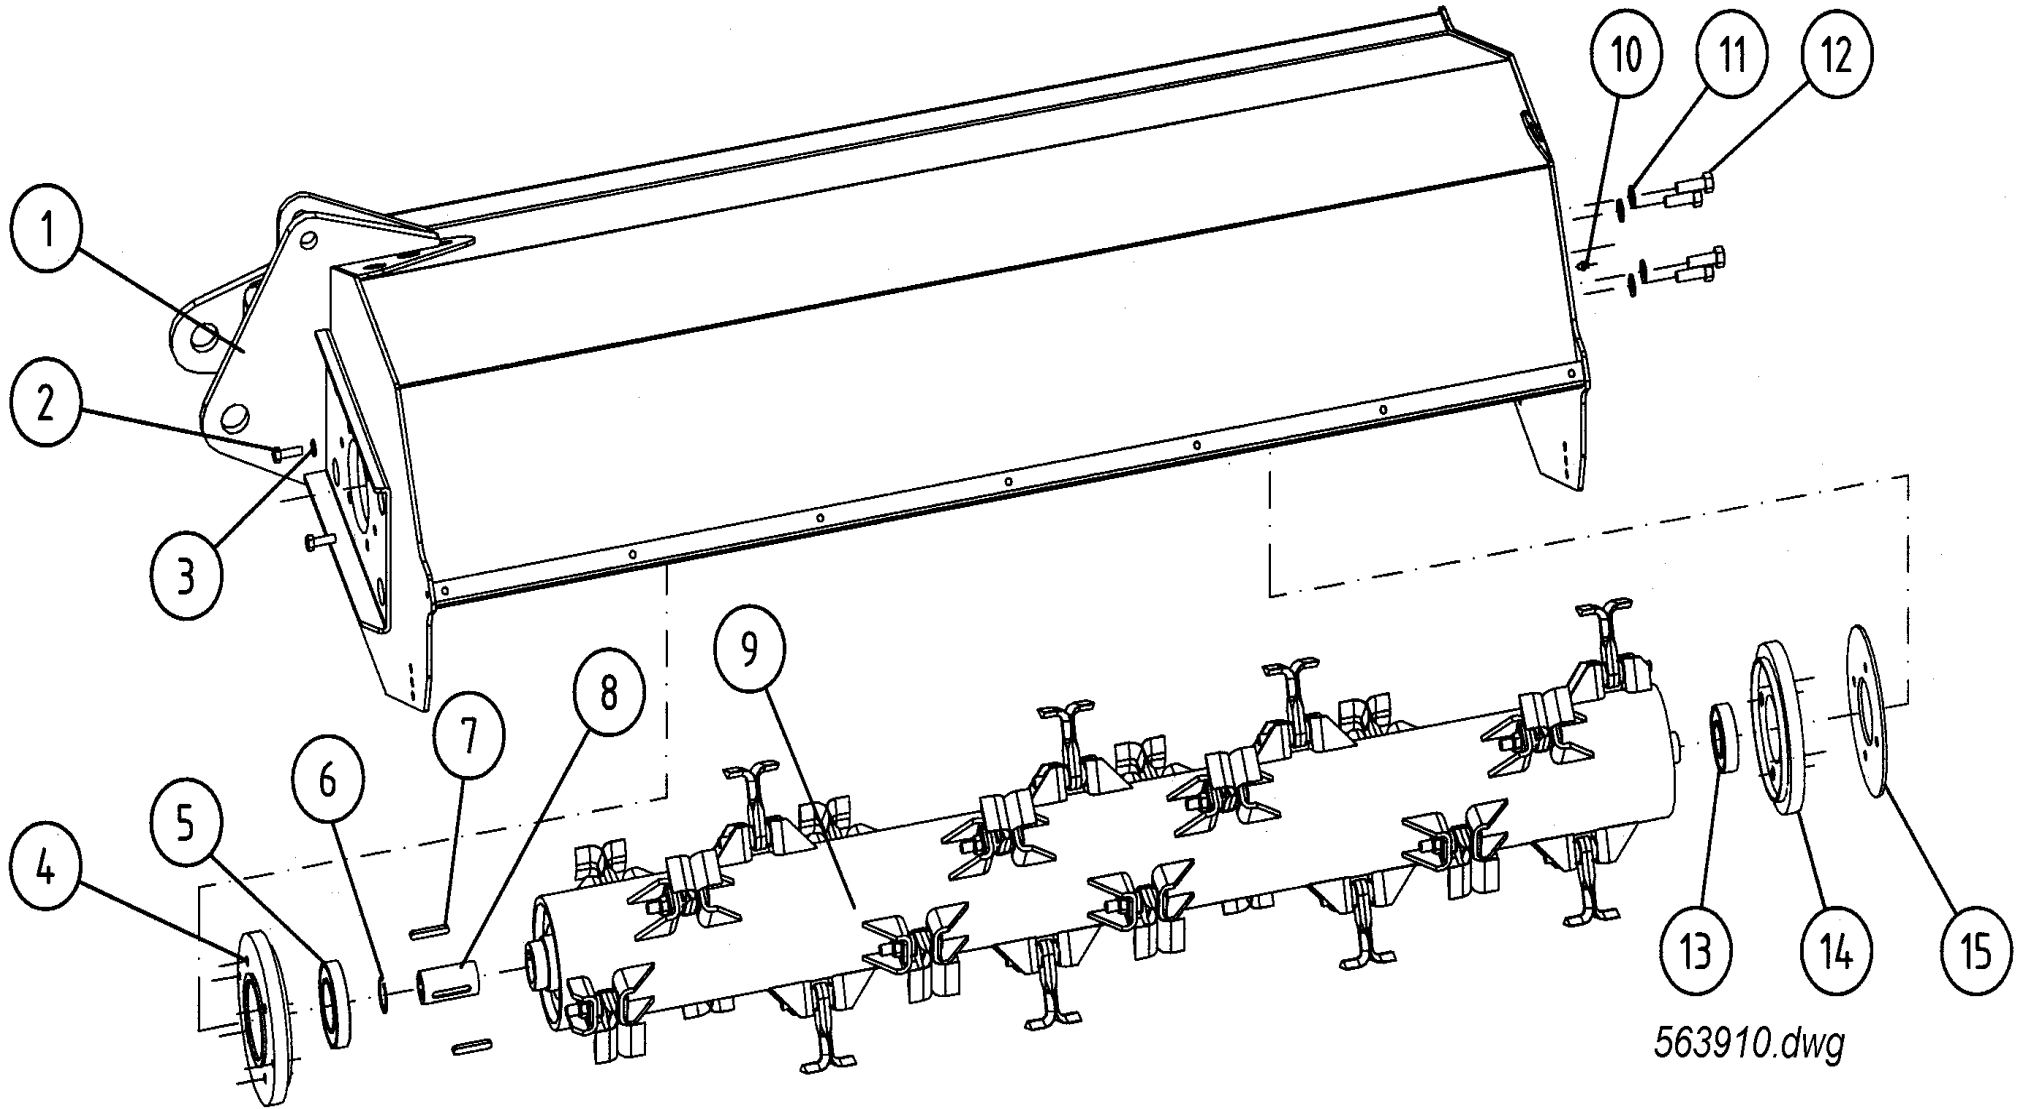

## Side Chopper VM 200

Serie 10.1

956004 GB/DE/SE/FI

Oy ELHO ab  
68910 BENNÄS  
Finland

563930.dwg

Pos	Name	Nahme	Benämning	Nimike		NO	Pcs
1	Mounting pin	Welle	Stenskydds axel	Pidike tanko		563760	1
2	Protection chain	Schutz kette	Skyddsketting	Suojausketju		563755	79
3	Frame with rotor	Rahmen mit rotor	Slåtterram med rotor	Murskainrunko rottorilla	VM 200	563910	1
4	Washer	Scheibe	Bricka	Aluslaatta	DIN 125A M12/13 ZN	131790	23
5	Screw	Schraube	6-k Skruv hg	Kuusioruuvi	DIN 933 8.8 M12X35 ZN	130980	15
6	Nut	Muttern	Låsmutter	Lukitusmutteri	DIN 985-8 M12 ZN	131600	23
7	Slides left	Gleitschuh links	Glidsko vänster	Liukukenkä vasen		563385	1
8	Nut	Muttern	Låsmutter	Lukitusmutteri	DIN 985-8 M14 ZN	131620	2
9	Screw	Schraube	6-k Skruv dg	Kuusioruuvi	DIN 931 8.8 M14X50 ZNC	130470	2
10	Washer	Scheibe	Bricka	Aluslaatta	DIN 125A M14/15 ZN	131805	2
11	Gearbox protection	Getriebe schutz	Vinkelväxelskydd	Suojakaari		563860	1
12	Roller arm	Walze armen	Ställarm	Tukivarsi		563825	2
13	Winding guard	Winkelschutz	Lindningskydd	Kiertomissuoja		563805	2
14	Screw	Schraube	6-k Skruv dg	Kuusioruuvi	DIN 931 8.8 M12X55 ZNC	130344	8
15	Roller	Walze	Markrulle	Tukirulla		563810	1
16	Slides right	Gleitschuh rechts	Glidsko höger	Liukukenkä oikea		563380	1
17	Bearing	Lager	Flänslager	Laippalaakeri	UCFC 207	140547	2
18	Mounting rod	Verbindung rohr	Mellanstag	Tukivarsi		563830	1
19	Protection	Schutz	Gummi matta	Kumi matto		563765	1
20	Angluar profile	Vinkel Liste	List till gummimatta	Asennuslista		563766	1
21	Screw	Schraube	6-k Skruv hg	Kuusioruuvi	DIN 933 8.8 M10X30 ZN	130880	7
22	Washer	Scheibe	Bricka	Aluslaatta	DIN 125A M10/10.5 ZN	131770	14
23	Nut	Muttern	Låsmutter	Lukitusmutteri	DIN 985-8 M8 ZN	131570	7