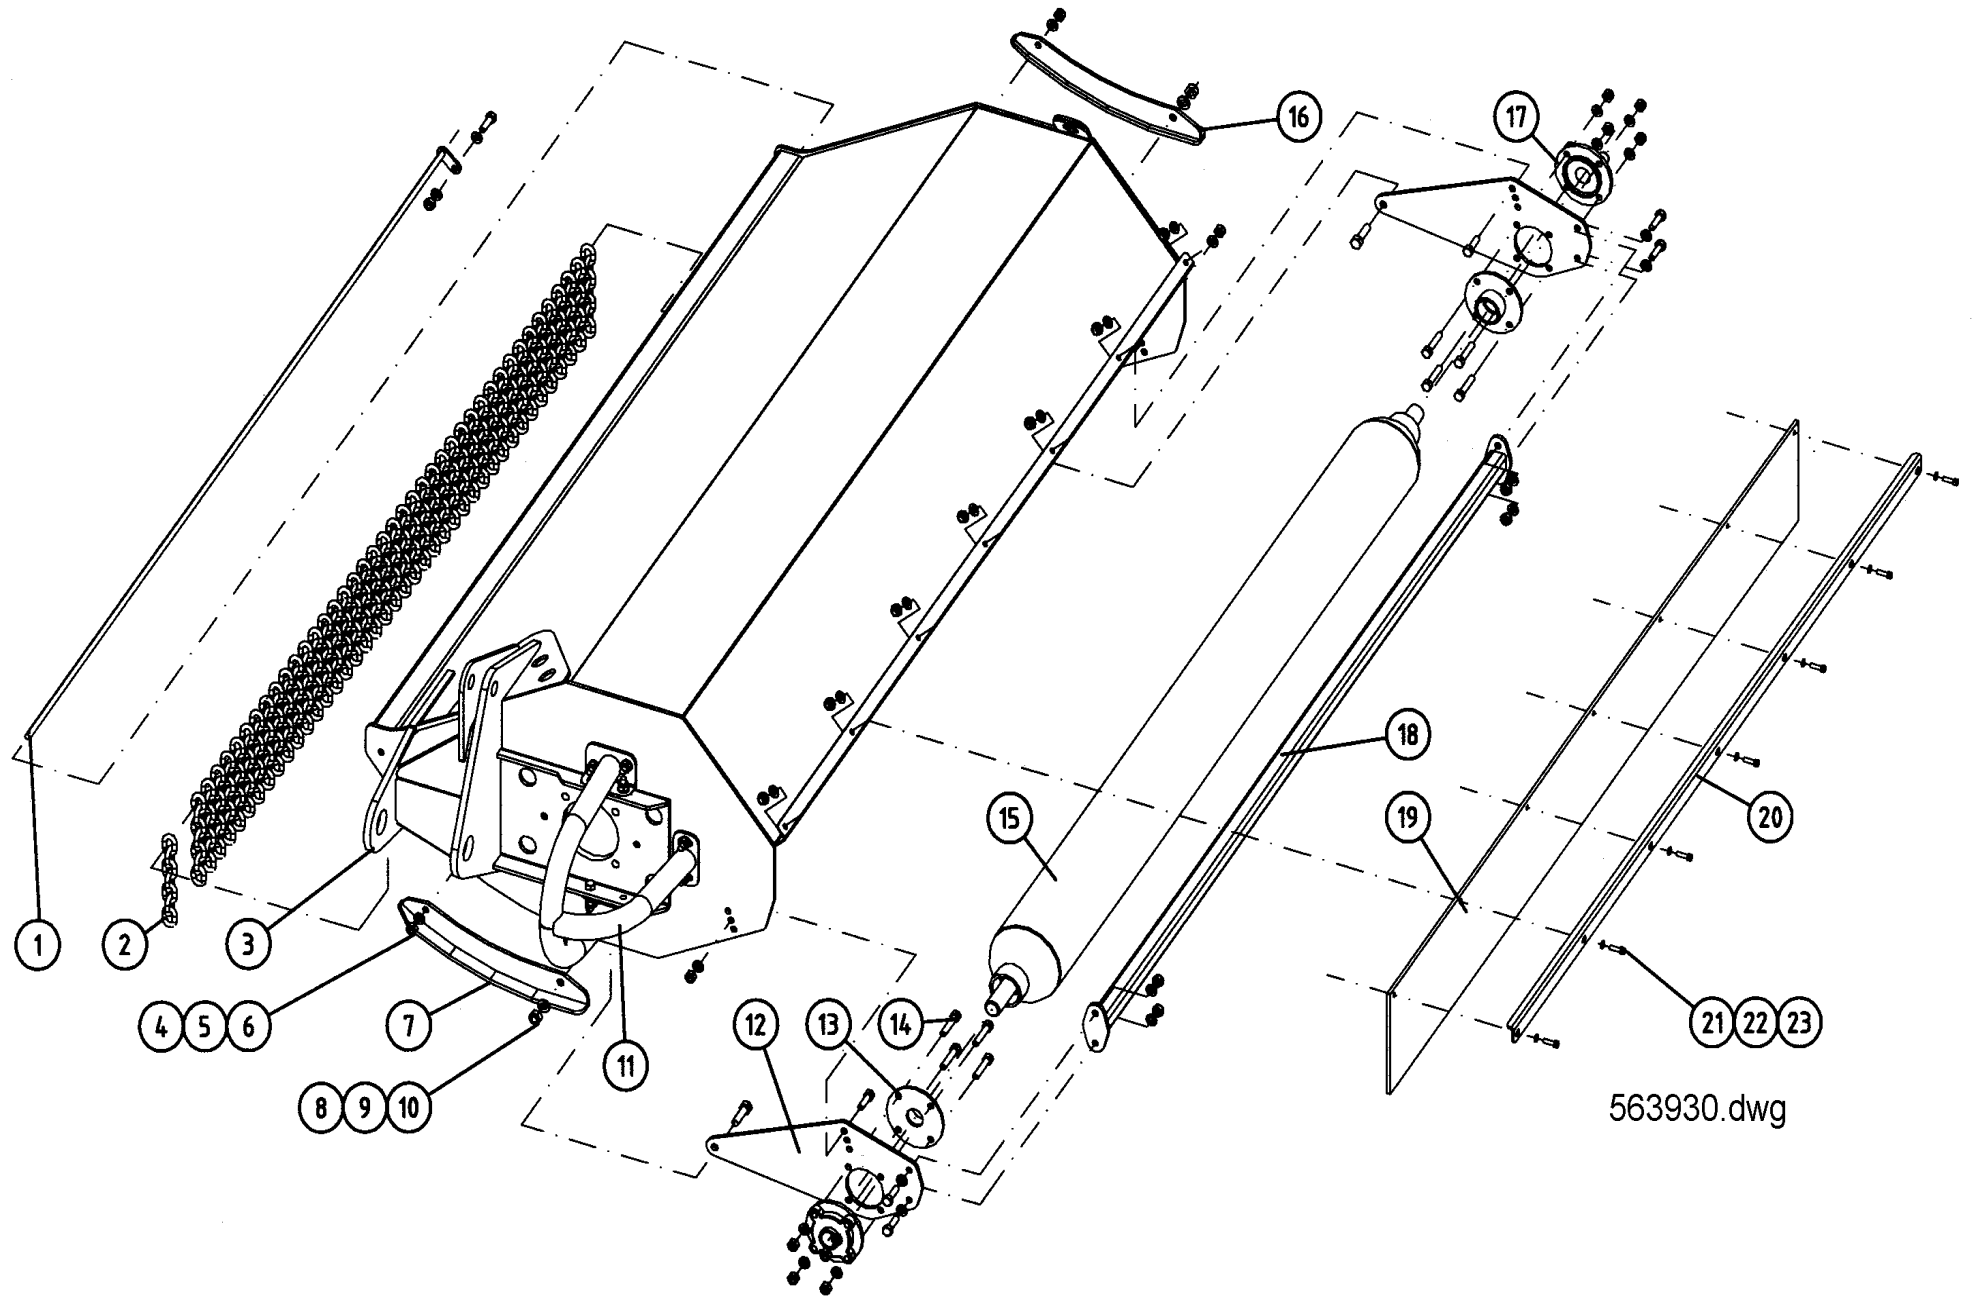

## Side Chopper VM 200

Serie 10.1

956004 GB/DE/SE/FI

Oy ELHO ab  
68910 BENNÄS  
Finland

563930.dwg

Pos	Name	Nahme	Benämning	Nimike		NO	Pcs
1	Mounting pin	Welle	Stenskydds axel	Pidike tanko		563760	1
2	Protection chain	Schutz kette	Skyddsketting	Suojausketju		563755	79
3	Frame with rotor	Rahmen mit rotor	Slåtterram med rotor	Murskainrunko rottorilla	VM 200	563910	1
4	Washer	Scheibe	Bricka	Aluslaatta	DIN 125A M12/13 ZN	131790	23
5	Screw	Schraube	6-k Skruv hg	Kuusioruuvi	DIN 933 8.8 M12X35 ZN	130980	15
6	Nut	Muttern	Låsmutter	Lukitusmutteri	DIN 985-8 M12 ZN	131600	23
7	Slides left	Gleitschuh links	Glidsko vänster	Liukukenkä vasen		563385	1
8	Nut	Muttern	Låsmutter	Lukitusmutteri	DIN 985-8 M14 ZN	131620	2
9	Screw	Schraube	6-k Skruv dg	Kuusioruuvi	DIN 931 8.8 M14X50 ZNC	130470	2
10	Washer	Scheibe	Bricka	Aluslaatta	DIN 125A M14/15 ZN	131805	2
11	Gearbox protection	Getriebe schutz	Vinkelväxelskydd	Suojakaari		563860	1
12	Roller arm	Walze armen	Ställarm	Tukivarsi		563825	2
13	Winding guard	Winkelschutz	Lindningskydd	Kiertomissuoja		563805	2
14	Screw	Schraube	6-k Skruv dg	Kuusioruuvi	DIN 931 8.8 M12X55 ZNC	130344	8
15	Roller	Walze	Markrulle	Tukirulla		563810	1
16	Slides right	Gleitschuh rechts	Glidsko höger	Liukukenkä oikea		563380	1
17	Bearing	Lager	Flänslager	Laippalaakeri	UCFC 207	140547	2
18	Mounting rod	Verbindung rohr	Mellanstag	Tukivarsi		563830	1
19	Protection	Schutz	Gummi matta	Kumi matto		563765	1
20	Angluar profile	Vinkel Liste	List till gummimatta	Asennuslista		563766	1
21	Screw	Schraube	6-k Skruv hg	Kuusioruuvi	DIN 933 8.8 M10X30 ZN	130880	7
22	Washer	Scheibe	Bricka	Aluslaatta	DIN 125A M10/10.5 ZN	131770	14
23	Nut	Muttern	Låsmutter	Lukitusmutteri	DIN 985-8 M8 ZN	131570	7