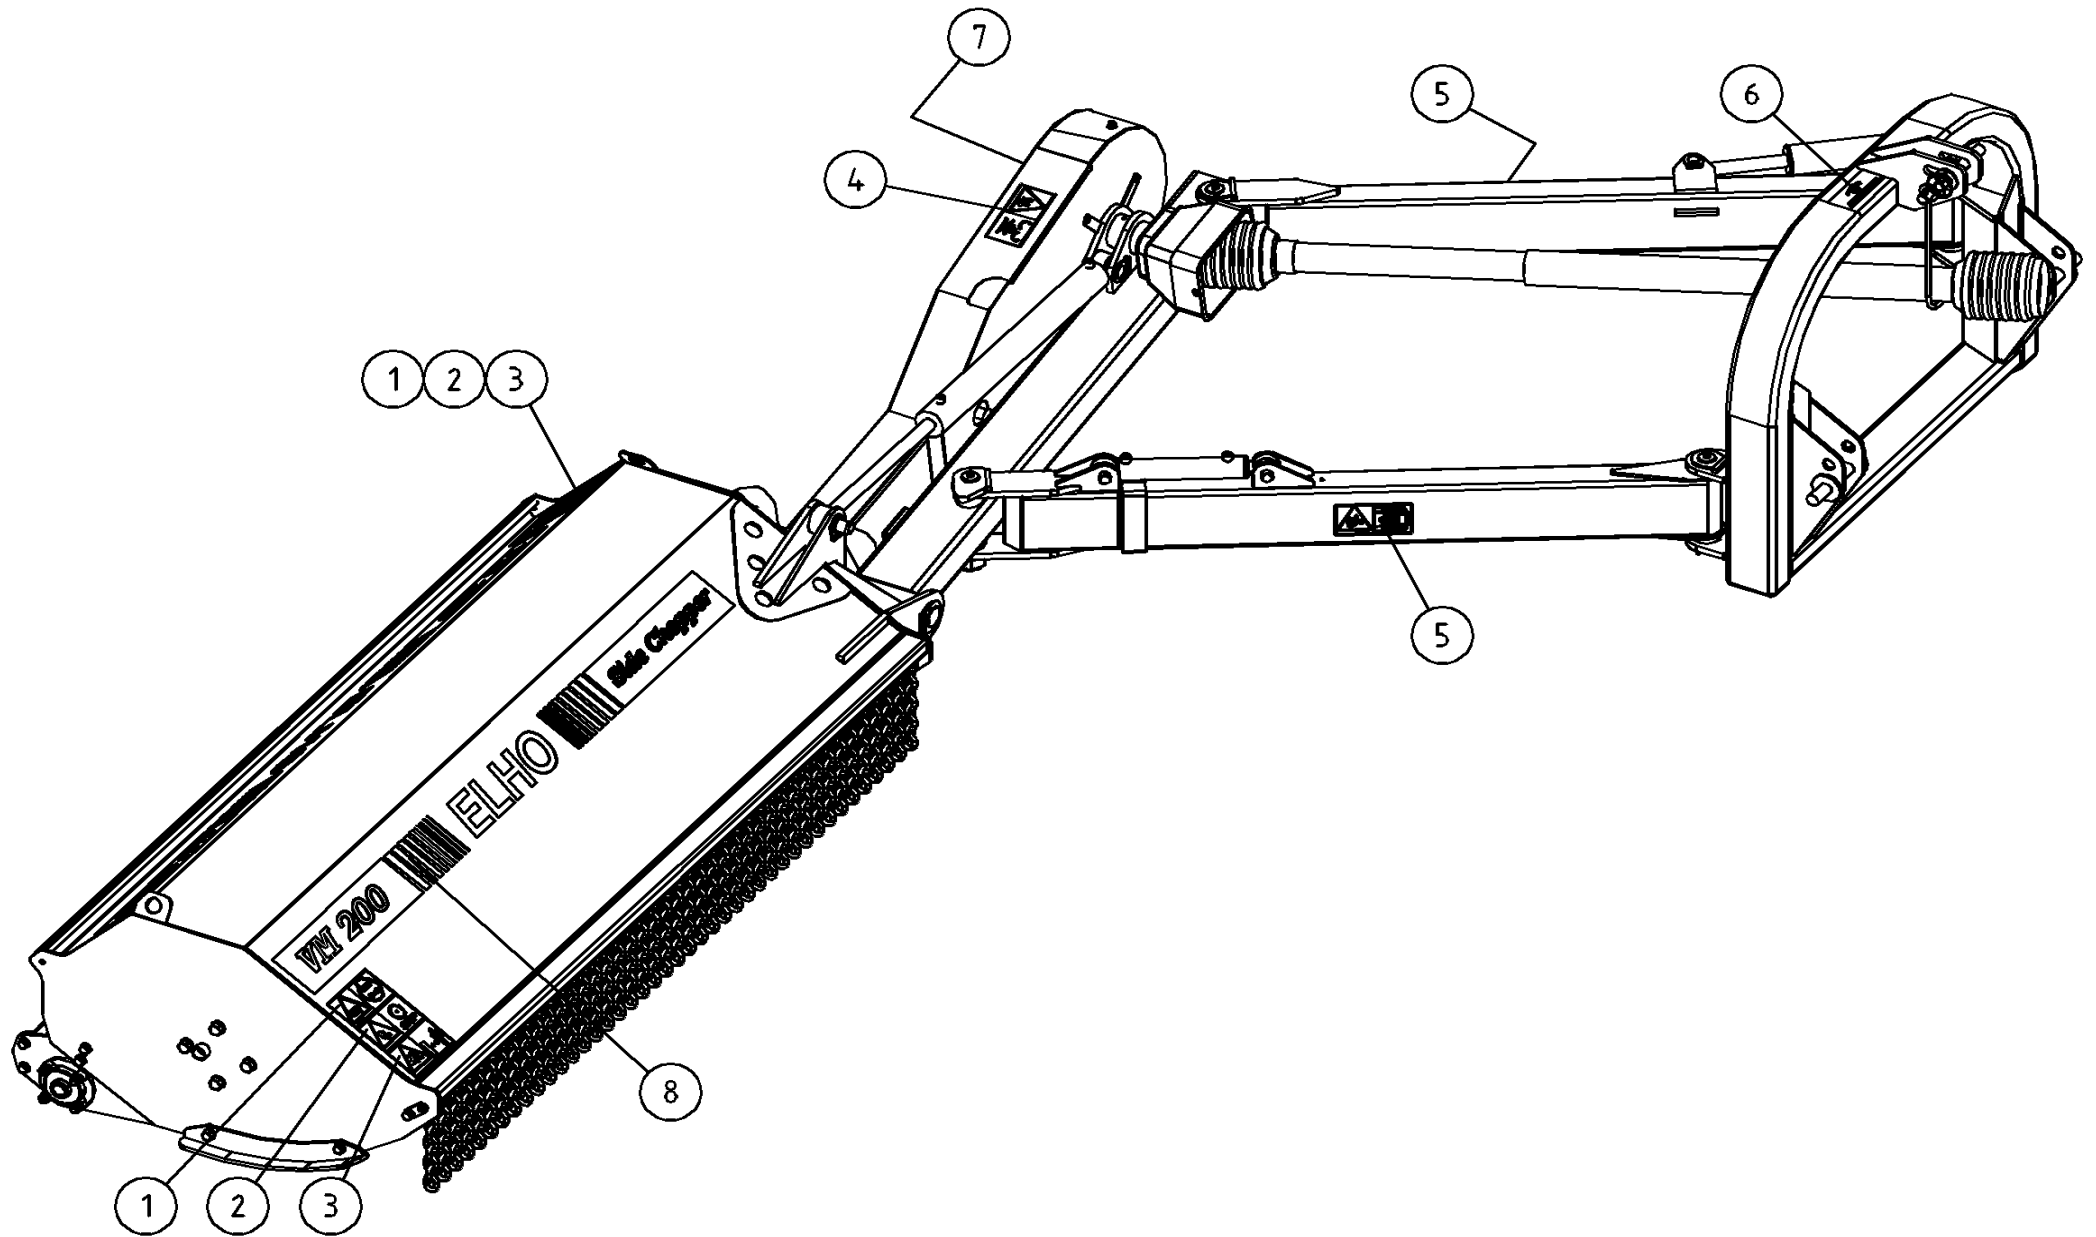

Pos			NO	Pcs
1		Warning remove key Zündschlüsselwarnung Varning stoppa maskinen ta ur nyckeln Varoitus pysäytä kone poista avain	508650	2
2		Warning for after running Nachlaufwarnung Varning för eftergång Varoitus jälkikäyntiä	508648	2
3		Warning for stone projection Steinschleuderwarnung Varning för stenskott håll avstånd Varoitus kiveniskuista pidä etäisyyttä	508652	2
4		Protection cover warning Schutzwarnung Varningsdekal för transmission Voimansiirron varoitustarra	508649	1
5		Warning dangerous area Gefarbereichwarnung Varning för farligt område Varoitus varallinen alue	149112	2
6	 TARKISTA NIVELAKSELIN PITUUS JA PIDÄ SEN LIUKUPROFIILIT HYVIN RASVATTUNA KONTROLLERA KRAFTÖVERFÖRINGSAXELNS LÅNGD OCH HÅLL DESS PROFILER VÄLSMORDA	P.T.O. Speed Zapfwellengeschwindigkeit Rotationshastighet för kraftöverföring Voimansiirron pyörimisnopeus	540 rpm	1