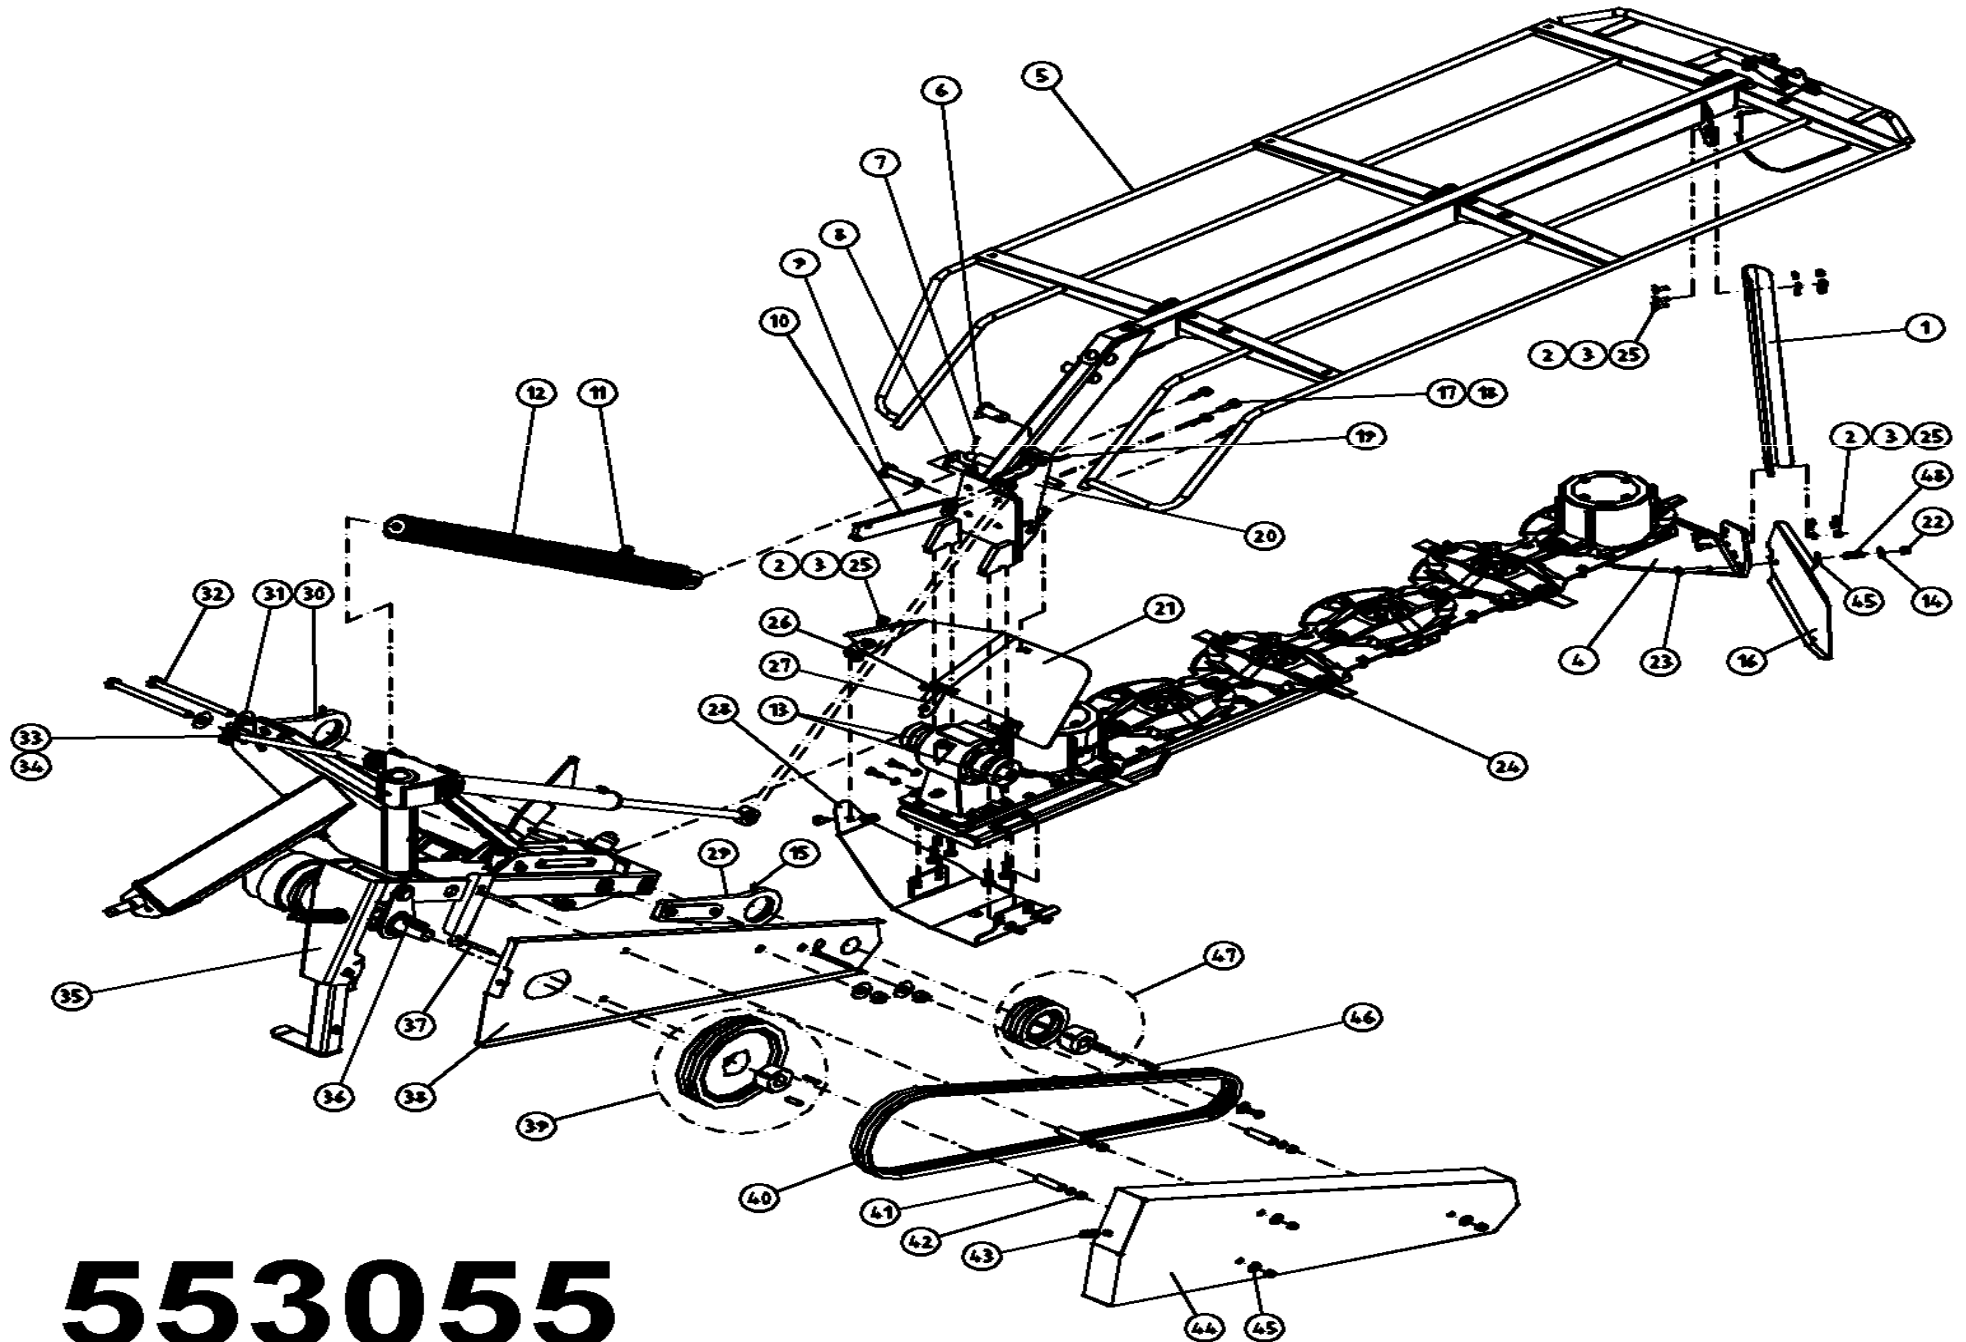

553055

553055							
Pos	Name	Nahme	Benämning	Nimike	Specifikation	NO	Pcs
36	Spline	Keile	Flatkil	Laattakiila	DIN 6885 A 12X8X70	132980	1
37	Cup bolt	Flachrundschraube	Låsskruv	Lukkoruuvi	DIN 603 8.8 M12X120 ZN	132726	3
38	Beltcover	Reimenschutz	Remskydd främre	Hihnasuoja		553940	1
39	Pulley	Keilriemenscheibe	Kilremskiva	Hihnapyörä	Ø315 /Ø40 3xSPB	553454	1
40	V-belt	Keilriemen	Kilrem	Kiilahihna	B 112	553455	3
41	Spacer	Buchse	Distansrör: remskydd	Väliputki		553955	3
42	Nut	Muttern	Mutter	Kuusiomutteri	DIN 934 M12 ZN	131420	3
43	Screw	Schraube	6-k Skruv hg	Kuusioruuvi	DIN 933 8.8 M12X20 ZN	130965	2
44	Rearbeltcover	Reimenschutz hinter	Remskydd bakre	Hihnasuoja		553945	1
45	Washer	Scheibe	Karosseribricka	Korialuslevy	DIN 9021 13/37 Zn	131945	5
46	Spline	Keile	Flatkil	Laattakiila	DIN 6885 A 10X8X50	132967	1
47	Pulley	Keilriemenscheibe	Kilremskiva	Hihnapyörä	Ø151 /Ø35 3xSPB	553452	1
48	Spring	Feder	Tryckfjäder	Painejousi	G38X65 MECONET	508010	1