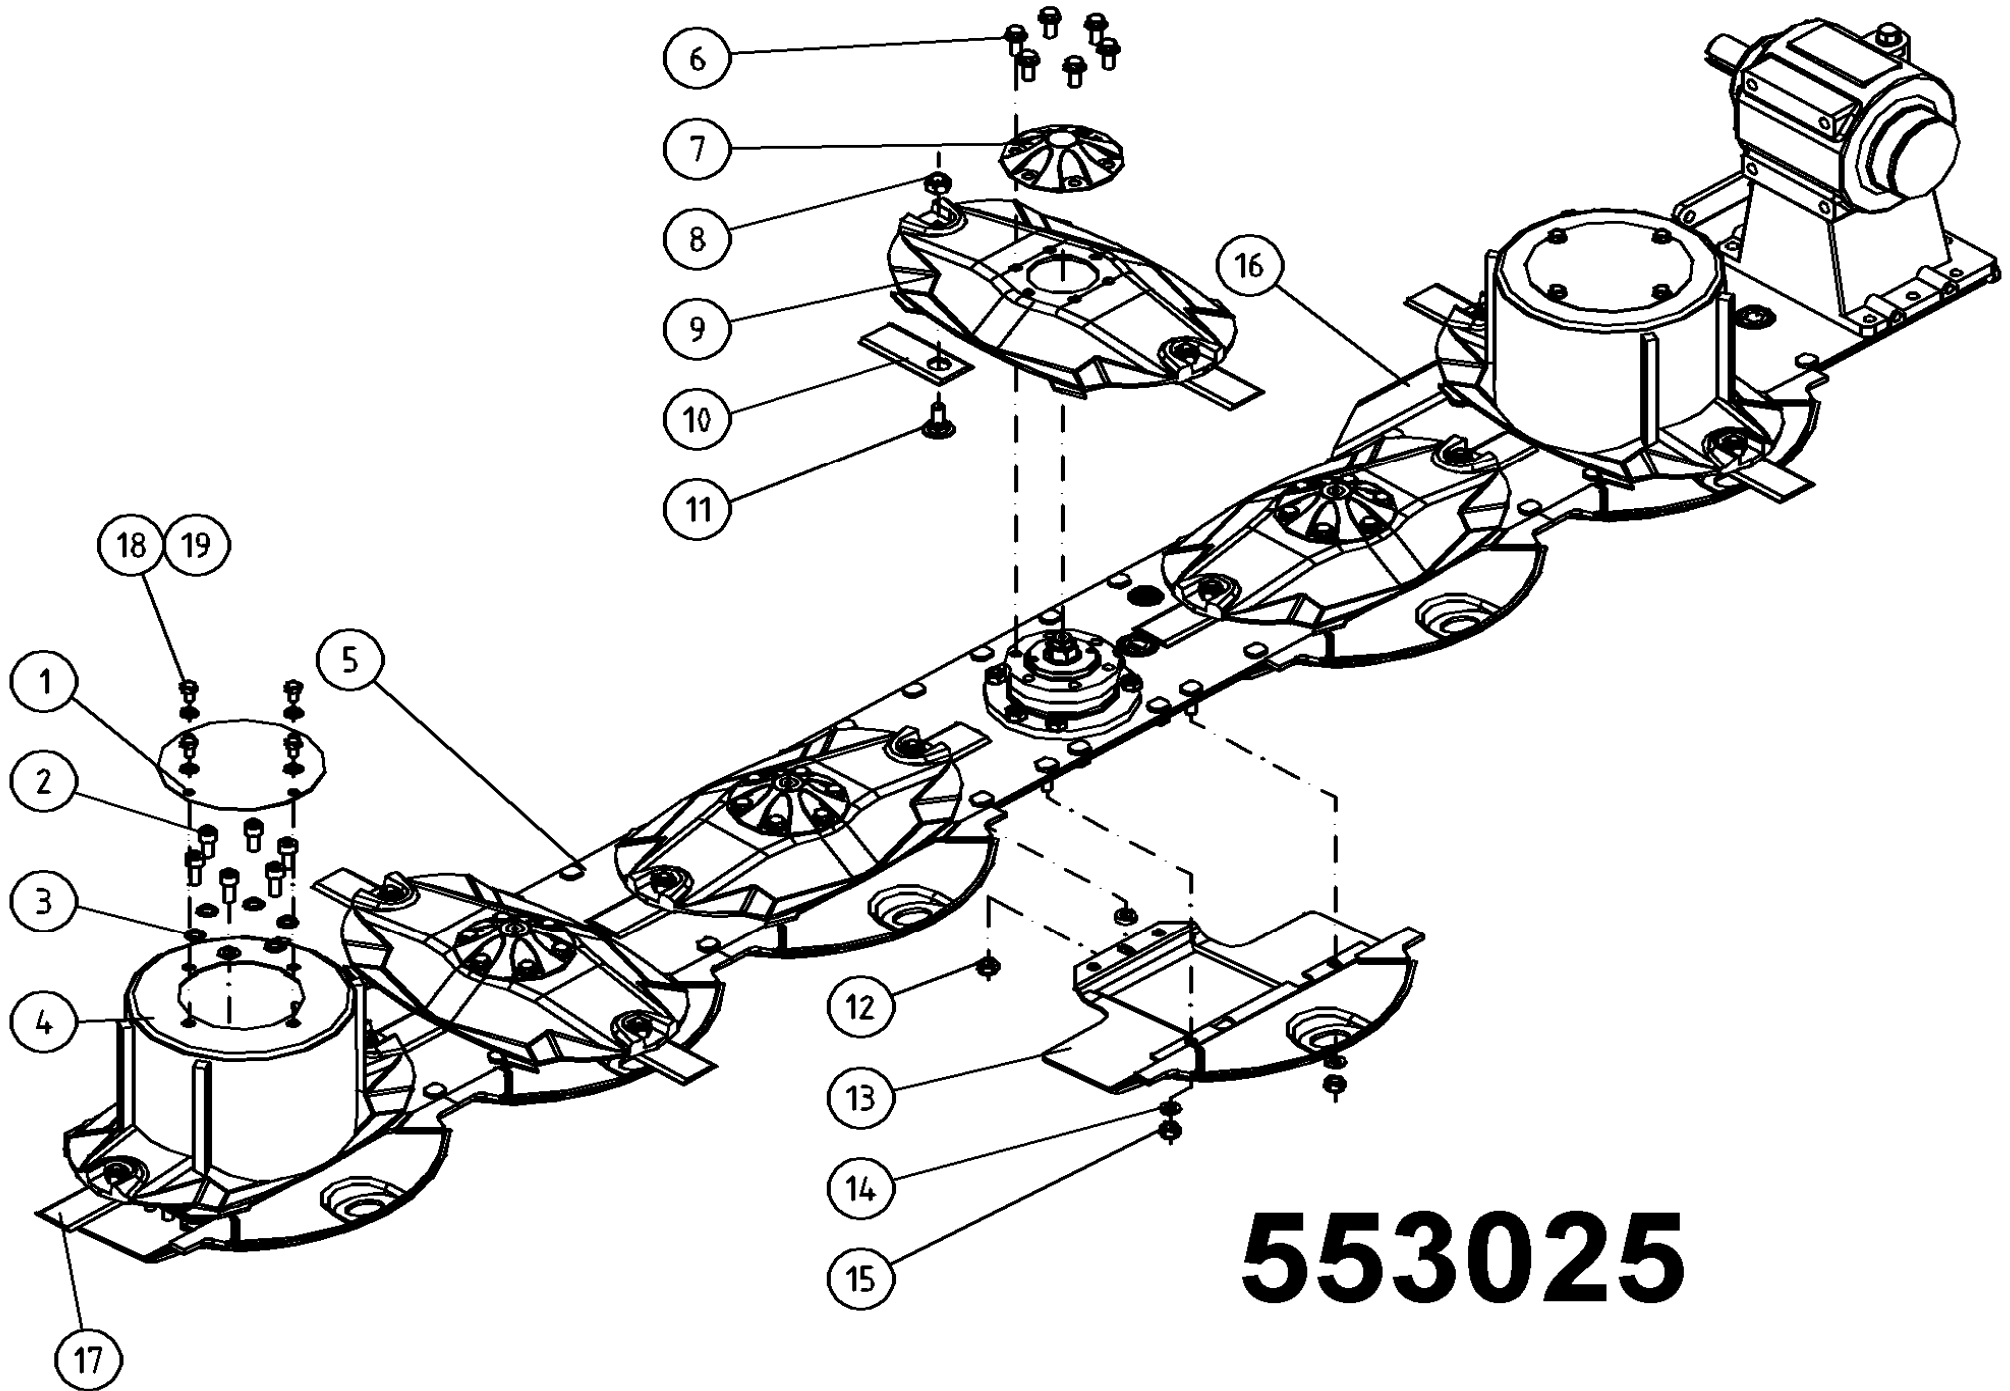

553025

553025							
Pos	Name	Nahme	Benämning	Nimike	Specifikation	NO	Pcs
1	Coverplate	Deckel	Täcklock	Kansi		505642	2
2	Screw	Schraube	I-6 Skruv	6-koloruuvi	DIN 912 12.9 ZN M10X22	135022	12
3	Washer	Scheibe	Räfflad Tallriksfj.	Lautasjousi	BN 792 Schnorr M10/10,5 ZNC	132200	12
4	Conedisc	Mähscheibe	Drivtallrik	Päätylautanen		505640	2
5	Cutterbar	Mähbalken	Skärbalk	Teräpalkki	FR-506 A 9.506.251.00	155506	1
6	Screw	Schraube	6-k Skruv hg	Kuusioruuvi	DIN 6921 8.8 M10X20 ZN WULOC	134220	24
7	Cup	Schutz	Mutter kåpa	Mutterin suojuus	0.420.7046.00	505581	4
8	Knife nut	Messermuttern	Låsmutter	Teränmutteri	M12	508032	12
9	Ribbed disk	Mähscheibe	Slåttertallrik	Lautanen		505600	4
10	Twisted knife right	Messer right	Kniv höger	Terä oikea	110mm/20mm	505056	6
11	Knifebolt	Messerbolzen	Knivbult	Teränpultti	Ø20mm	505060	12
12	Spacer	Buchse	Distans	Väliholkki	Ø 12/20x7	508525	6
13	Stone deflector	Gleitschuh	Glidsko	Liukukenkä		505700	6
14	Washer	Scheibe	Bricka	Aluslaatta	DIN 125A M10/10.5 ZN	131770	18
15	Nut	Muttern	Låsmutter	Lukitusmutteri	DIN 985-10 M10 ZN	131590	18
16	Support	Verstärkung	Slåtterbalk förstärkning	Vahvistus		553808	1
17	Twisted knife left	Messer left	Kniv vänster	Terä vasen	110mm/20mm	505055	6
18	Screw	Schraube	6-k Skruv hg	Kuusioruuvi	DIN 933 8.8 M8X16 ZN	130700	8
19	Washer	Scheibe	Låsbricka	Lukituslaatta	DIN 127 M8 ZN	133406	8