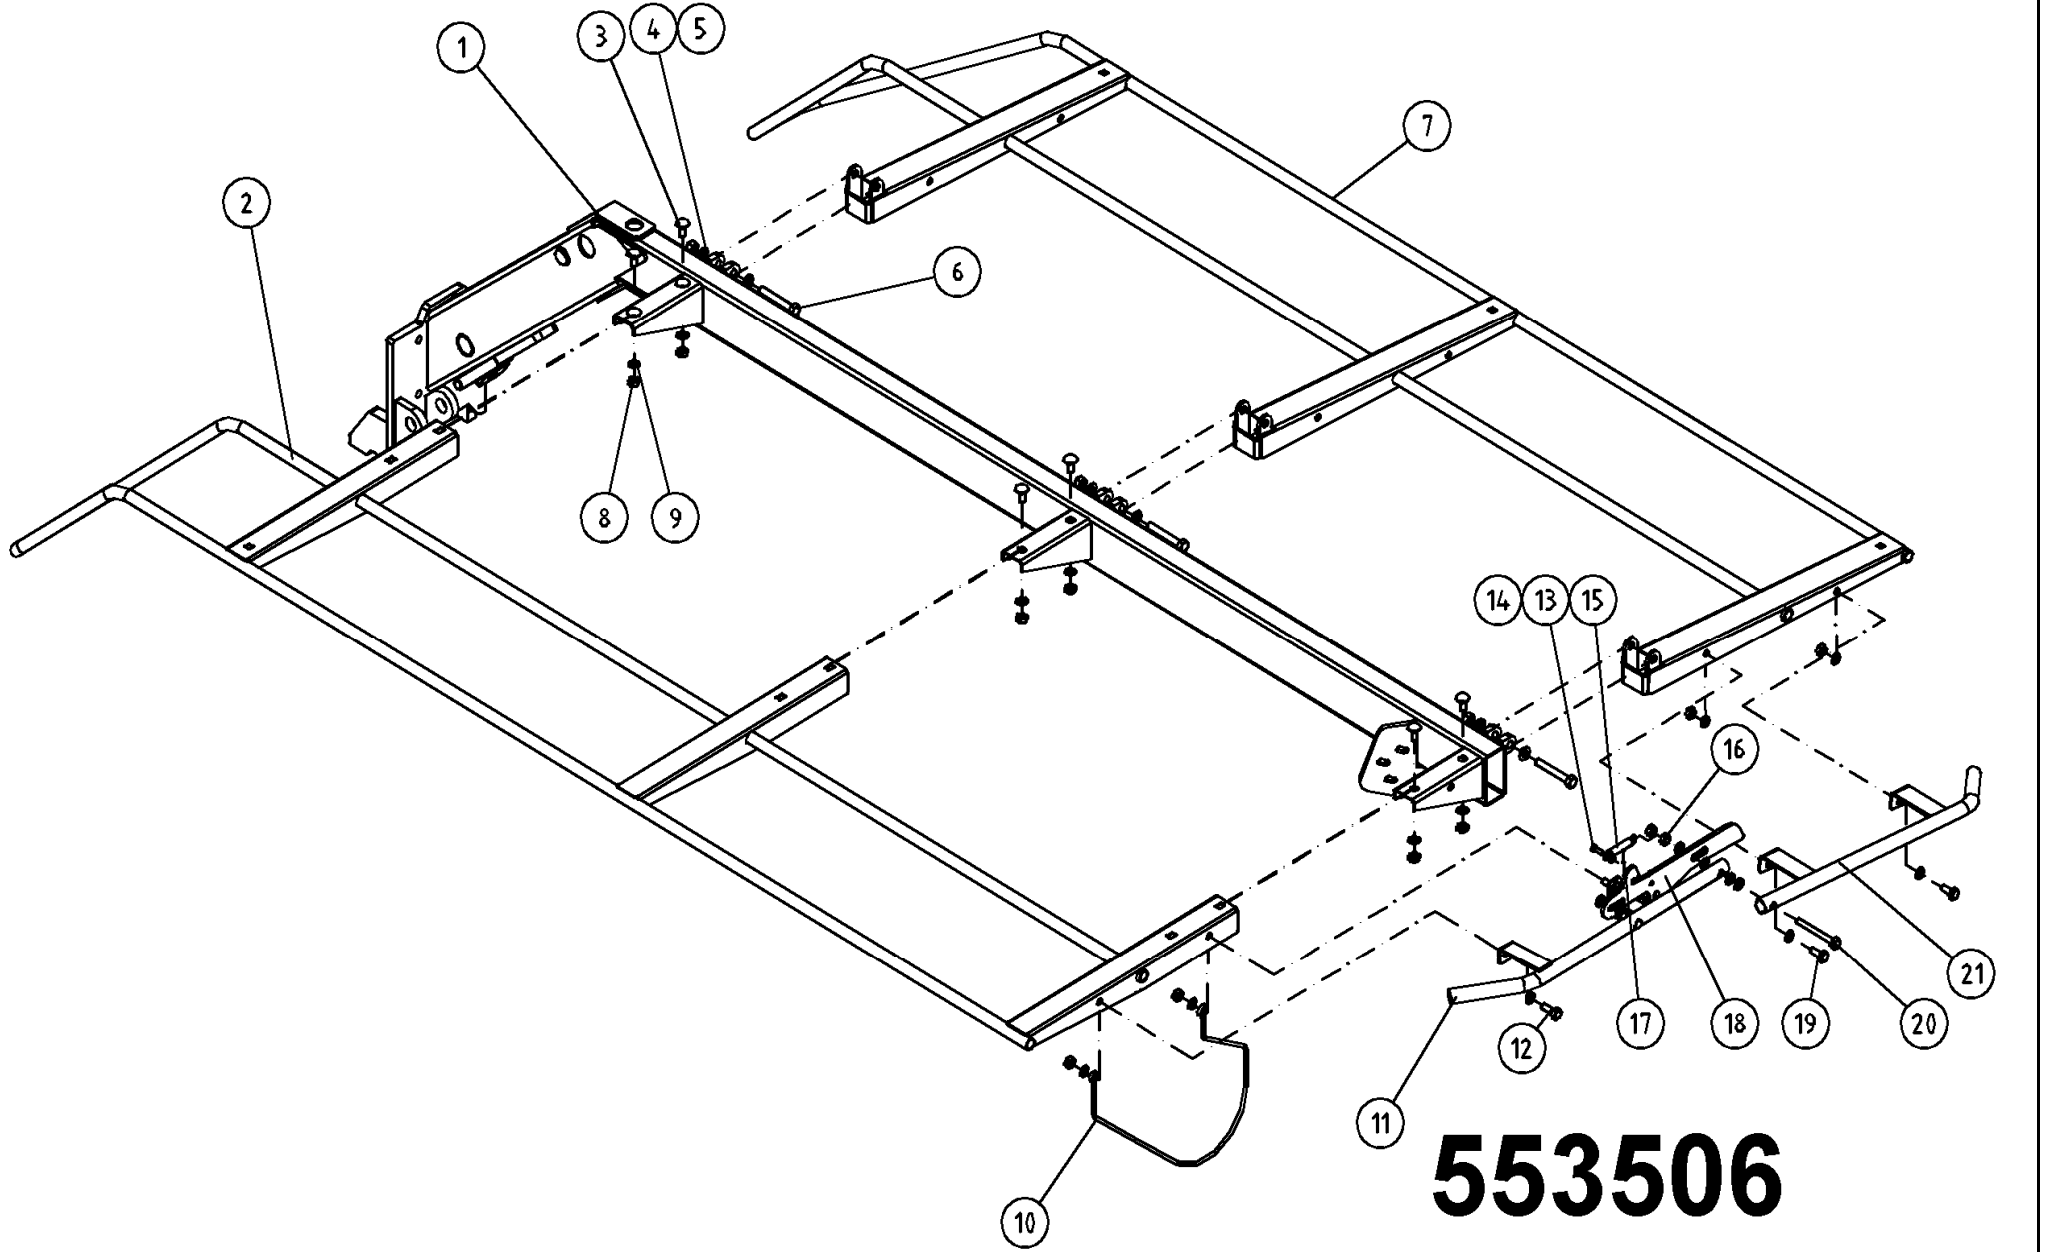

553506							
Pos	Name	Nahme	Benämning	Nimike	Specifikation	NO	Pcs
1	Guardframe	Schutzrahmen	Skydd stativ	Suojakaari	NK 2400	553505	1
2	Rearframe	Hintere rahmen	Bakre skyddsåge	Taka kaari	NK 2400	553605	1
3	Cup bolts	Flachrundschrabe	Låsskruv	Lukkoruuvi	DIN 603 8.8 M10X25 ZNC	132710	6
4	Nut	Muttern	Låsmutter	Lukitusmutteri	DIN 985-8 M12 ZN	131600	3
5	Washer	Scheibe	Bricka	Aluslaatta	DIN 125A M12/13 ZN	131790	6
6	Screw	Schraube	6-k Skruv dg	Kuusioruuvi	DIN 931 8.8 M12X80 ZN	130370	3
7	Frontframe	Vornerahmen	Främre skyddsåge	Etukaari	NK 241	553705	1
8	Nut	Muttern	Låsmutter	Lukitusmutteri	DIN 985-8 M10 ZN	131580	11
9	Washer	Scheibe	Bricka	Aluslaatta	DIN 125A M10/10.5 ZN	131770	20
10	Lower endguard	untereschutz	Ändskydd	Päätysuoja		553620	1
11	Rear endguard	Hintere schutz	Bakre ändskydd	Päätysuoja, taka		553596	1
12	Screw	Schraube	6-k Skruv hg	Kuusioruuvi	DIN 933 8.8 M10X30 ZN	130880	2
13	Screw	Schraube	6-k Skruv hg	Kuusioruuvi	DIN 933 8.8 M6X20 ZN	130640	1
14	Nut	Muttern	Mutter	Kuusiomutteri	DIN 934 M6 ZN	131380	1
15	Spring	Feder	Fjäder	Jousi	d=2.0, Dm=13, Lo=75	307062	1
16	Nut	Muttern	Mutter	Kuusiomutteri	DIN 934 M10 ZN	131400	1
17	Spring pin	Spannhülsen	Rörsprint	Jousisokka	DIN 1481 3X25 ZN	132822	1
18	Lock	Riegelhaken	Låshake	Lukko		553588	1
19	Screw	Schraube	6-k Skruv hg	Kuusioruuvi	DIN 933 8.8 M10X25 ZN	130860	2
20	Screw	Schraube	6-k Skruv dg	Kuusioruuvi	DIN 931 8.8 M10X90 ZN	130210	1
21	Front endguard	Vorne schutz	Främre ändskydd	Päätysuoja, etu		553598	1