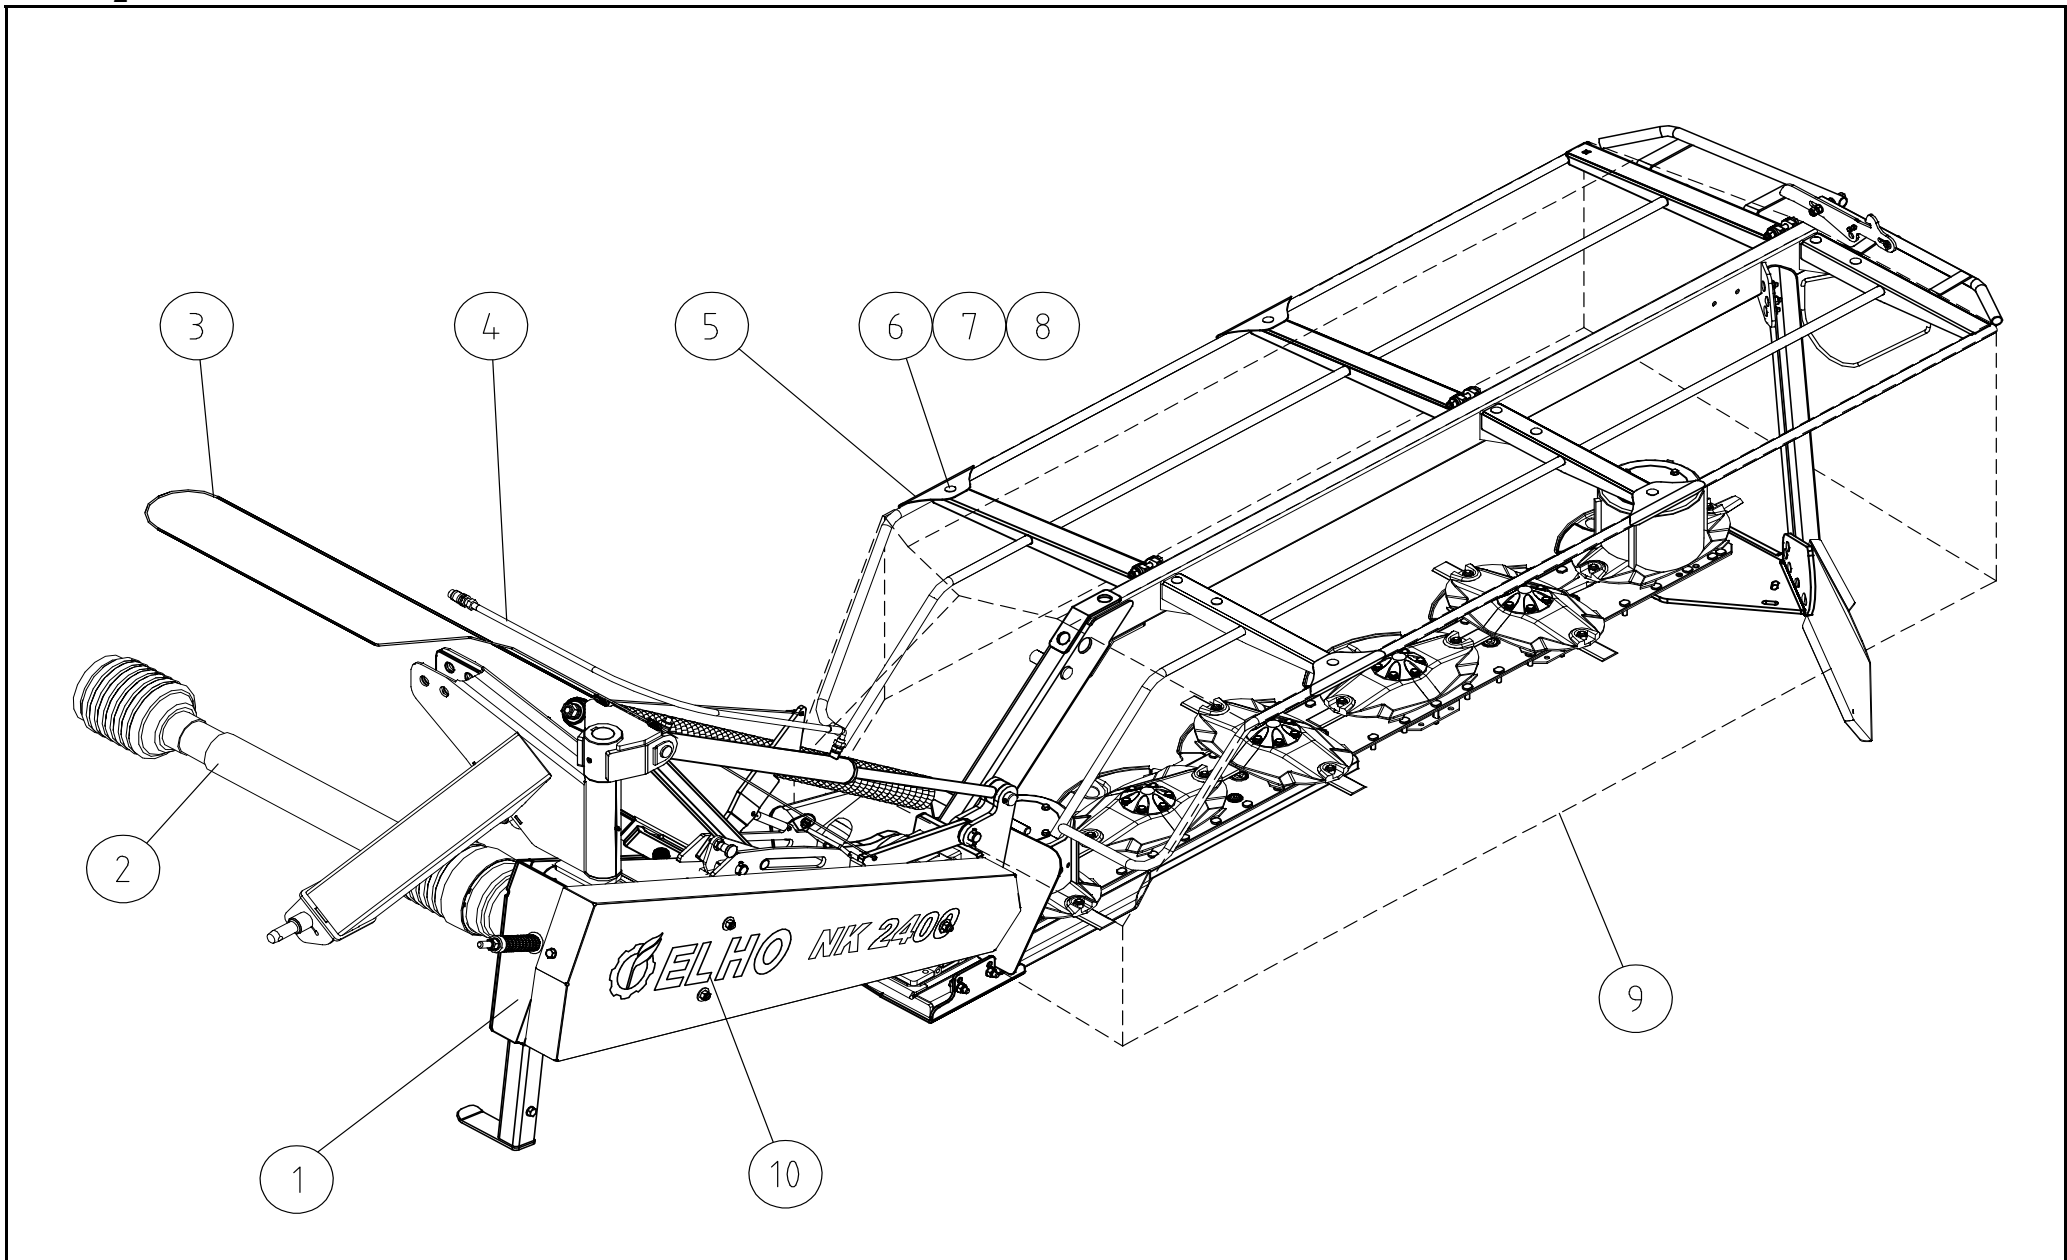

Spare Parts/ Ersatzteile/ Reservdelar/ Varaosat

NK 2400 Series 10.1

955112 GB/DE/SE/FI

Oy **ELHO** ab
68910 BENNÄS
Finland

553008							
Pos	Name	Nahme	Benämning	Nimike	Specifikation	NO	Pcs
1	Drive assembly	Getreibe	Drivning & balk montering	Vetopalkki	NK 2400	553055	1
2	Pto shaft	Gelenkwelle	Kraftöverföringsaxel	Nivelaseli	7G5N081CE007096	152055	1
3	Rope	Band	Rep	Köysi		553206	1
4	Liftcylinder	Hebezylinder	Lyftcylinder	Nostosylinteri		148350	1
5	Trim	Halterplatte	Fästplåt för presenning	Kiinnityspelti		553676	4
6	Cup bolts	Flachrundschrabe	Låsskrub	Lukkoruuvi	DIN 603 8.8 M10X25 ZNC	132710	4
7	Washer	Scheibe	Bricka	Aluslaatta	DIN 125A M10/10.5 ZN	131770	4
8	Nut	Muttern	Låsmutter	Lukitusmutteri	DIN 985-8 M10 ZN	131580	4
9	Tarpaulin	Schutzusch	Presenning	Pressu		553906	1
10	Sticker kit	Kleberkit	Dekalserie	Tarra sarja	NK 2400	553016	1