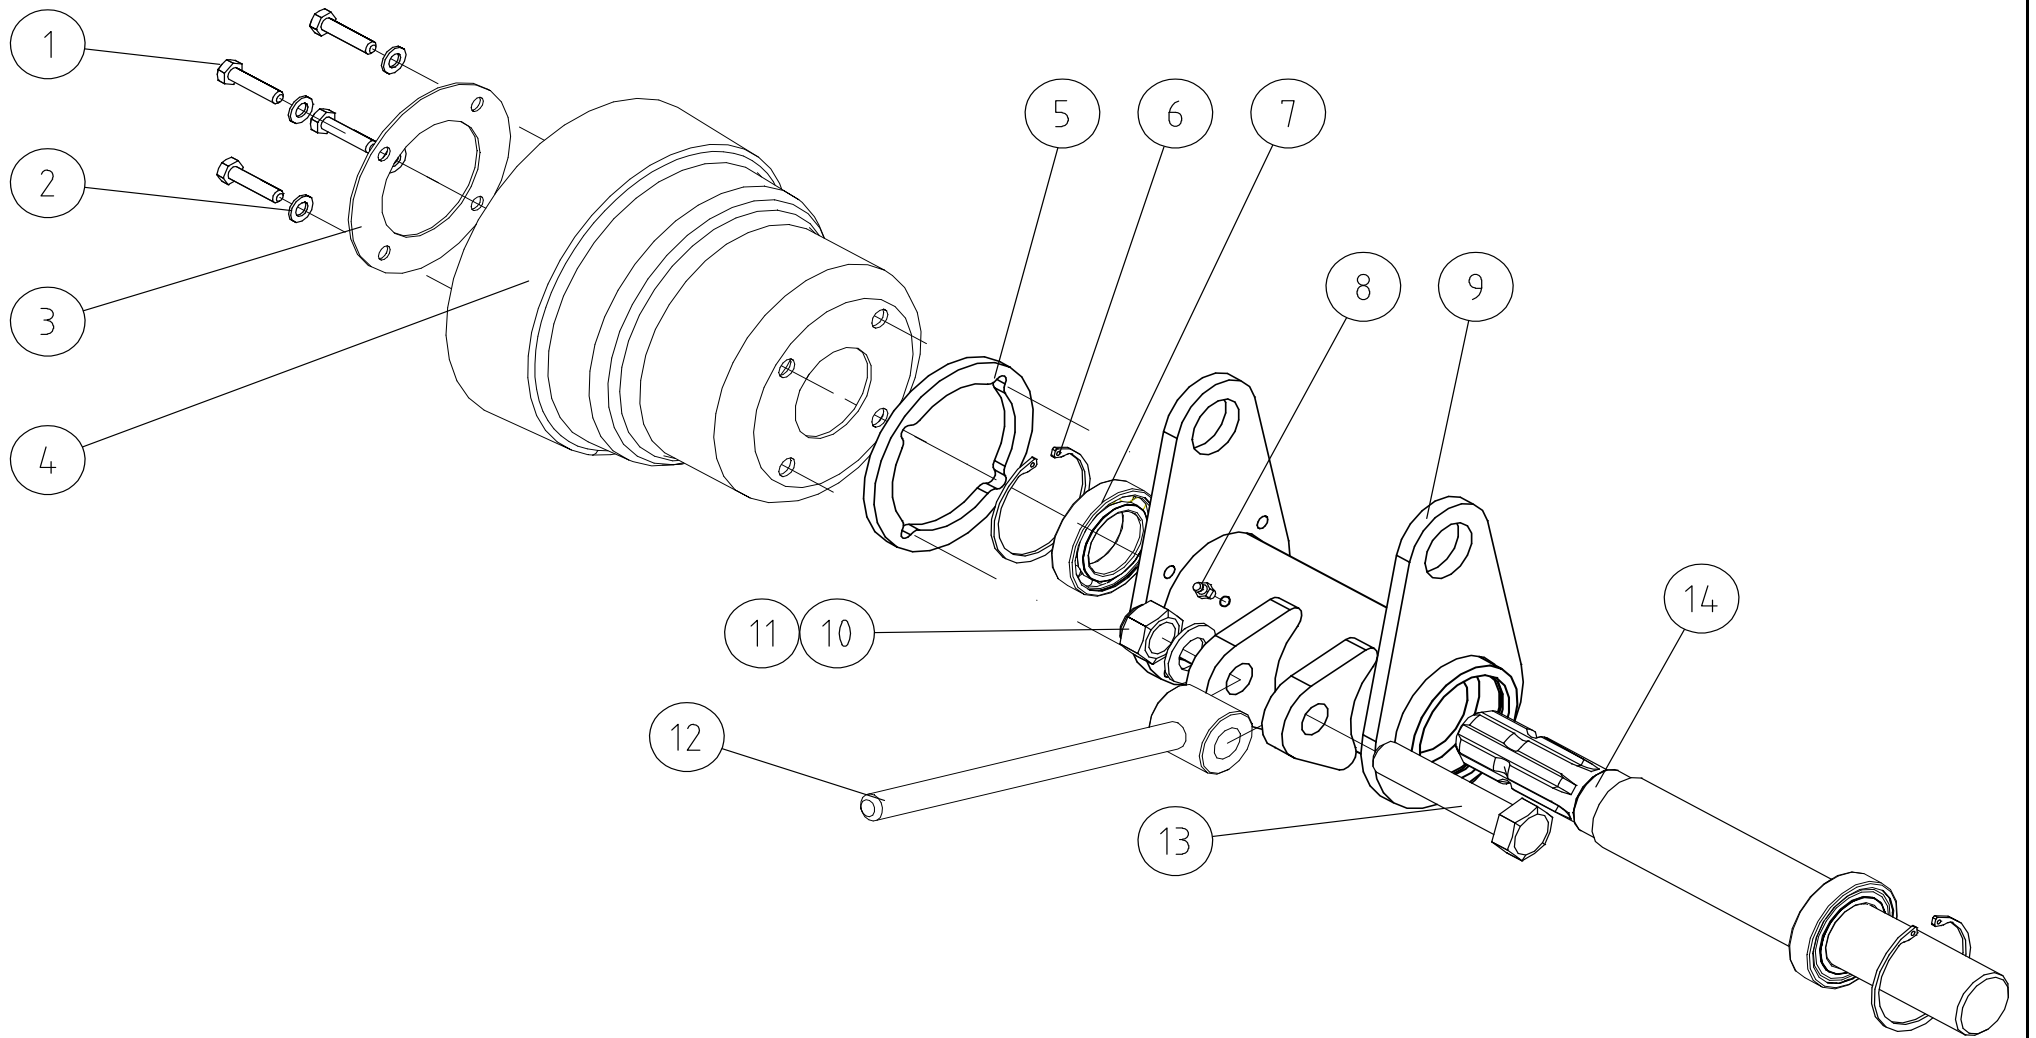

553040

553040							
Pos	Name	Nahme	Benämning	Nimike	Specifikation	NO	Pcs
36	Screw	Schraube	6-k Skruv dg	Kuusioruuvi	DIN 931 8.8 M12X100 ZN	130390	1
37	Transportlock	Riegelhaken	Transportlås	Kuljetuslukko		553480	1
38	Pin	Zapfen	Tapp	Tappi	Ø 25 L=135	553890	1
39	Spring	Zugfeder	Dragfjäder	Vetojousi	Lo=100 dm=18 d=2,0	508004	1
40	Nut	Muttern	Låsmutter	Lukitusmutteri	DIN 985-8 M10 ZN	131580	1
41	Washer	Scheibe	Bricka	Aluslaatta	DIN 125A M10/10.5 ZN	131770	1
42	Rubber bumper	Gummistopfen	Gummidyna	Kumityyny	Mar-Con 48126	528059	1
43	Frame	Rahmen	Rambalk	Runkopalkki		553200	1
44	Supportjack	Schtutzfuss	Stödfot, svets	Tukijalka		553495	1
45	Spring	Zugfeder	Dragfjäder	Vetojousi	d=3 Dm=22 Lo=203	520870	1
46	Screw	Schraube	6-k Skruv dg	Kuusioruuvi	DIN 931 8.8 M12X80 ZN	130370	1
47	Failsafe	Anfahrssicherung	Påkörningsskydd, mont	Törmäys suoja		553160	1