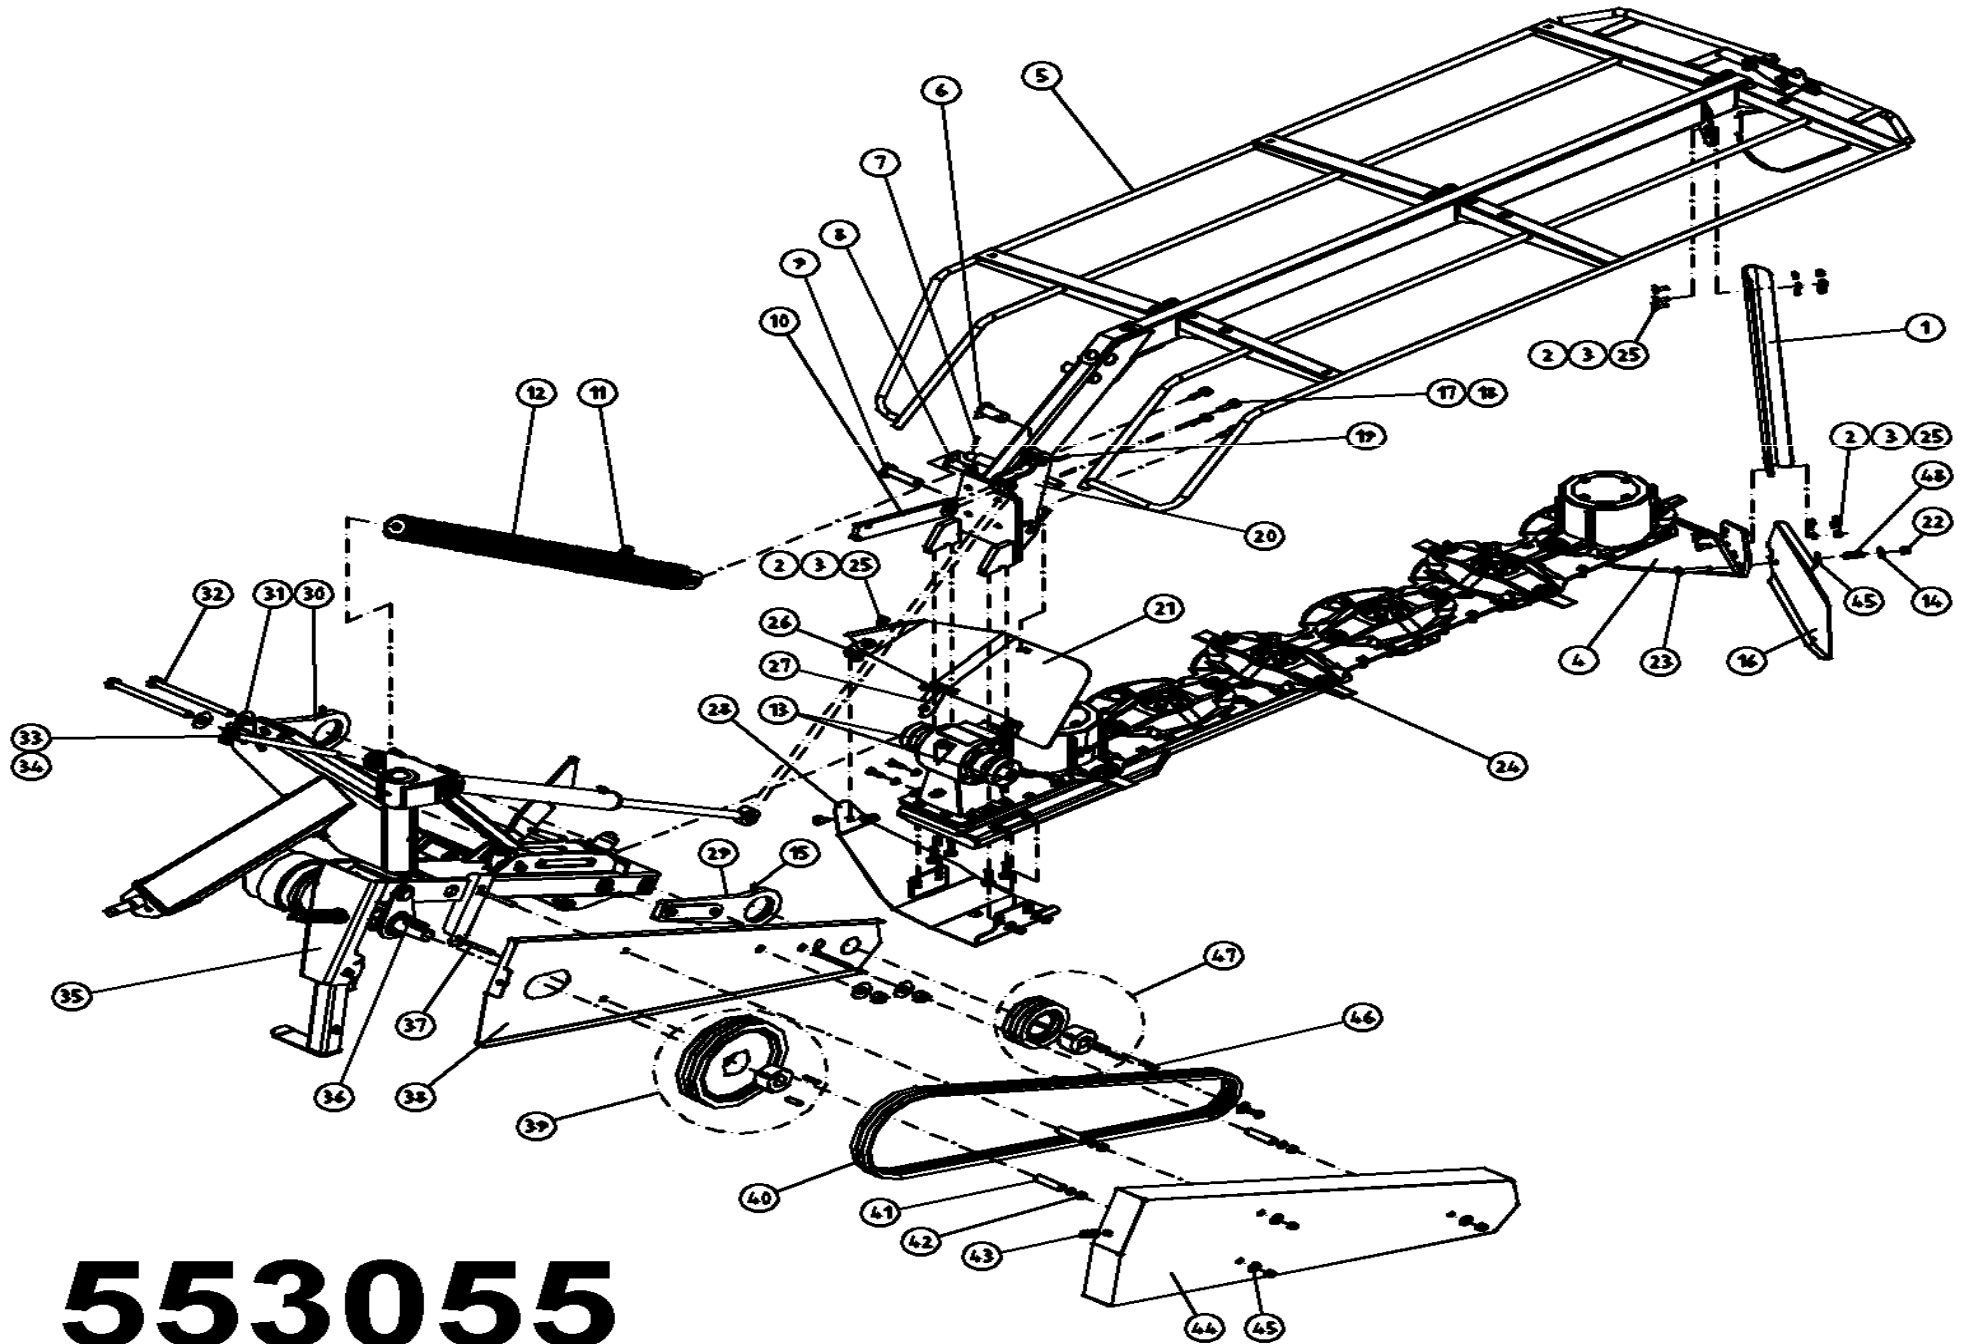

553055

553055							
Pos	Name	Nahme	Benämning	Nimike	Specifikation	NO	Pcs
1	Support	Stutz	Stativstöd	Tuki		553930	1
2	Washer	Scheibe	Bricka	Aluslaatta	DIN 125A M10/10.5 ZN	131770	9
3	Nut	Muttern	Låsmutter	Lukitusmutteri	DIN 985-8 M10 ZN	131580	9
4	Cutterbar support r.	Balkenträger R.	Fotblad höger	Jalas oikea		553960	1
5	Guardframe	Schutzrahmen	Skyddstativ, montering	Suojakaari	NK 2400	553506	1
6	Pin	Zapfen	Cylindertapp, svets	Tappi		553352	1
7	Spring pin	Spannhülsen	Rörsprint	Jousisokka	DIN 1481 6x30 ZN	132823	1
8	Cylinder pin	Zylinder zapfen	Cylindertapp	Sylinteritappi	Typ D1 Ø25 L=57 zn	563577	1
9	Pin	Zapfen	Ledtapp	Tappi	Typ D1 Ø25 L=95 zn	579655	1
10	Restrictor	Begrenzungsstrebe	Begränsningsarm	Rajoitusvarsi		553360	1
11	Washer	Scheibe	Bricka	Aluslaatta	DIN 125A M25 ZN	131865	1
12	Spring	Feder	Dragfjäder, montering	Vetojousi		553380	1
13	Plain bearing	Gleitlager	Glidlager	Liukulaakeri		555320	2
14	Washer	Scheibe	Bricka	Aluslaatta	DIN 125A M12/13 ZN	131790	17
15	Grease nipple	Smiernippel	Smörjnippa	Voitelunippa	M6x1	140950	2
16	Deflector right	Schwadblech R.	Styrskärm höger	Ohjauslevy o.		551350	1
17	Screw	Schraube	6-k Skruv hg	Kuusioruuvi	DIN 933 8.8 M12X50 ZN	131015	8
18	Washer	Scheibe	Låsbricka	Lukituslaatta	NORD-LOCK M 12 ZNC	133460	8
19	Spring pin	Spannhülsen	Rörsprint	Jousisokka	DIN 1481 8X40 ZN	132815	3
20	Pivotarm	Lenkarm	Hävarm	Vetovarsi		553350	1
21	Guardplate	Schutzblech	Skyddsplåt	Suojapelti		553760	1
22	Nut	Muttern	Låsmutter	Lukitusmutteri	DIN 985-8 M12 ZN	131600	10
23	Cup bolts	Flachrundschrabe	Låsskruv	Lukkoruuvi	DIN 603 8.8 M12X110 ZN	132725	1
24	Cutterbar	Mähbalkken	Slätterbalk	Teräpalkki	Sammanställning	553025	1
25	Cup bolts	Flachrundschrabe	Låsskruv	Lukkoruuvi	DIN 603 8.8 M10X30 ZNC	132712	9
26	Bracket	Befästigung	Glidplåtsfäste främre	Luistopellin kiinnitys		553860	1
27	Innerbracket	Befästigung	Glidplåtsfäste	Luistopellin kiinnitys ,sisä		553865	1
28	Slide	Schlitten	Glidplåt	Kannatusjalas		553850	1
29	Rear joiningplate	Befestigung vorne	Vinkelväxelfäste bakre	Taempi saranapelti		553464	1
30	Front joiningplate	Befestigung, vorne	Vinkelväxelfäste främre	Etusaranapelti		553460	1
31	Washer	Scheibe	Hjulaxelbricka	Aluslaatta		828314	4
32	Screw	Schraube	6-k Skruv dg	Kuusioruuvi	DIN 931 8.8 M20X260 ZN	130579	2
33	Adjustingbolt	Schraube	Spännbult	Säätöruuvi		553373	1
34	Washer	Scheibe	Bricka	Aluslaatta	DIN 125A M20/21 ZN	131830	1
35	Mainframe	Rahmen	Huvudram, sammanställning	Runko		553040	1