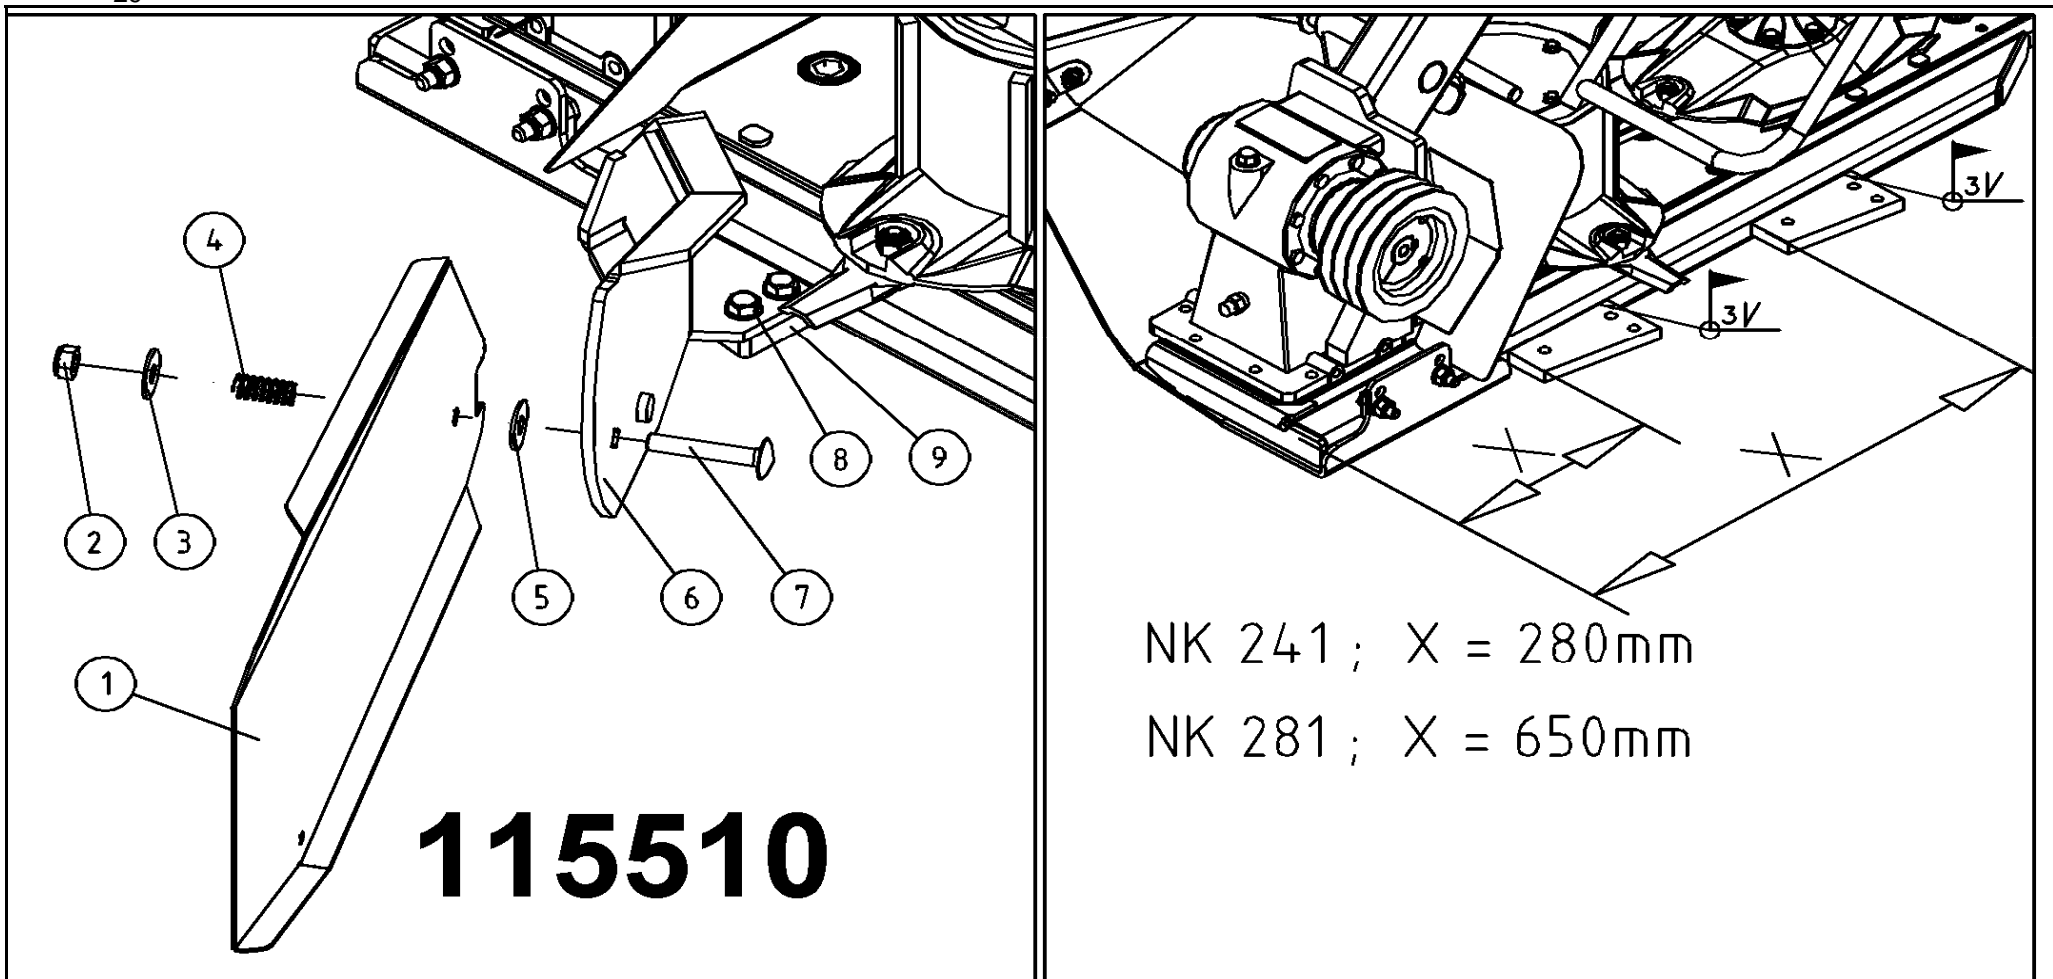

115510

NK 241 ; X = 280mm

NK 281 ; X = 650mm

Additional equipment

Sonderausrustung

Tilläggsutrustning

Lisävarusteet

115510

Pos	Name	Nahme	Benämning	Nimike	Specifikation	NO	Pcs
1	Deflector left	Schwadblech links	Styrskärm vänster	Ohjauslevy vasen		551355	1
2	Nut	Muttern	Låsmutter	Lukitusmutteri	DIN 985-8 M12 ZN	131600	1
3	Washer	Scheibe	Bricka	Aluslaatta	DIN 125A M12/13 ZN	131790	2
4	Spring	Feder	Tryckfjäder	Painejousi	G38X65 MECONET	508010	1
5	Spring washer	Feder scheinbe	Tallriksfjäder	Lautasjousi	DIN2093 14,3/40x1,25	132441	1
6	Fastening brackct	Befestigung	Innre fästplåt	Kiinnike		554040	1
7	Cup bolts	Flachrundschrabe	Låsskruv	Lukkoruuvi	DIN 603 8.8 M12X110 ZN	132725	1
8	Screw	Schraube	6-k Skruv hg	Kuusioruuvi	DIN 933 8.8 M12X20 ZN	130965	3
9	Weldable plate	Befästigungsblech	Infästningsplåt	Hitsattava kiinnike		554038	1