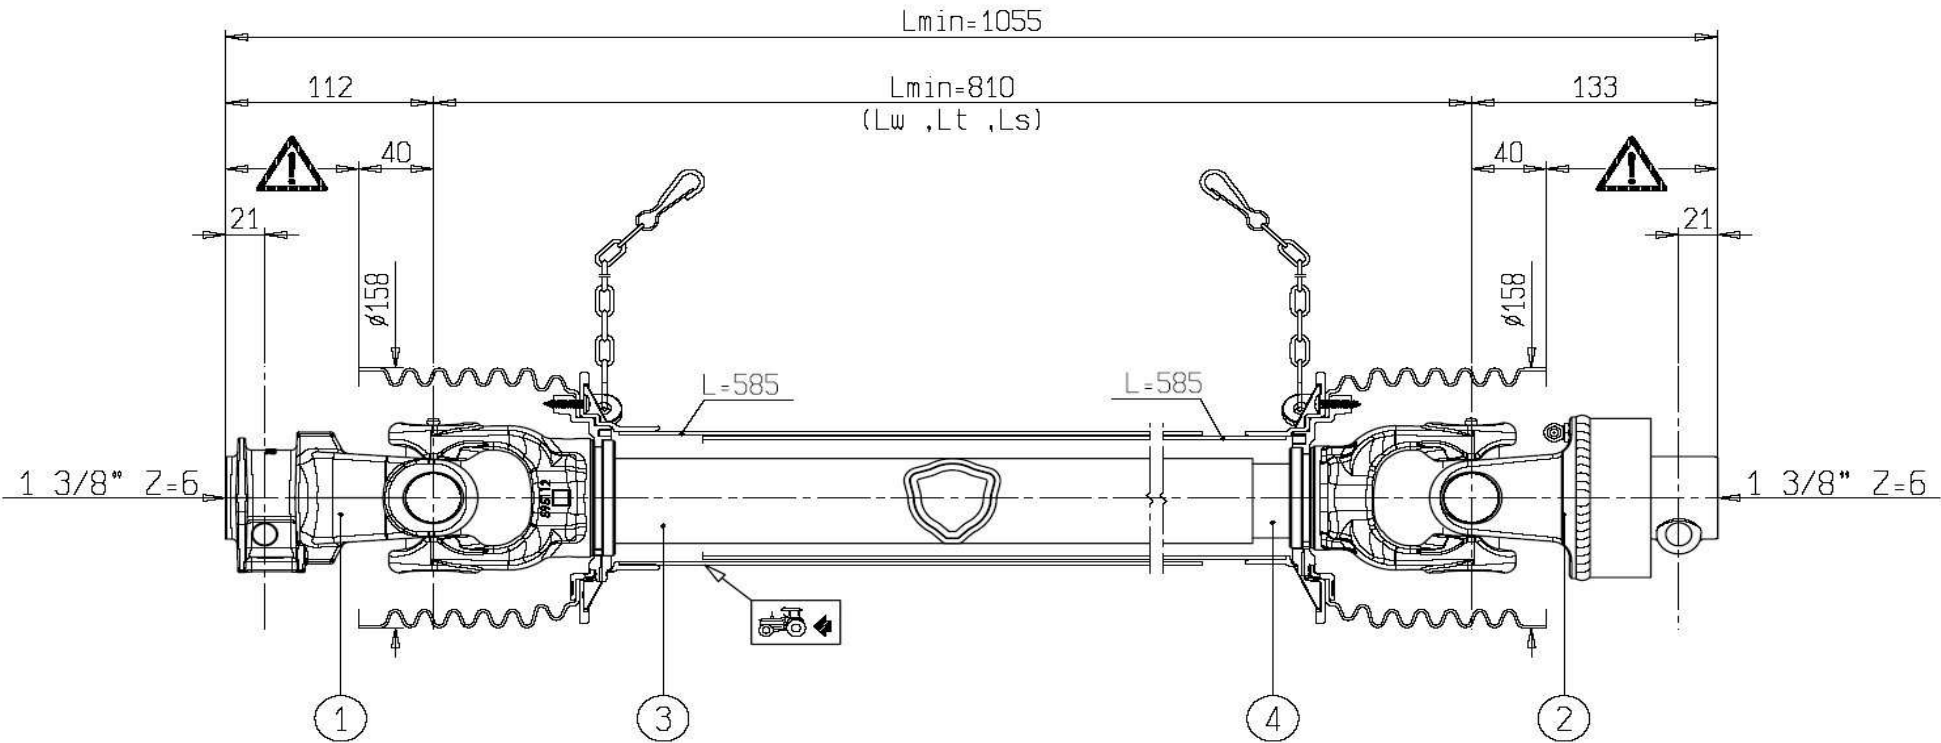

WARNING!

SECTIONS OF THE ASSEMBLY MARKED ARE NOT SHIELDED AND MUST BE SHIELDED BY AN INTERACTIVE GUARDING SYSTEM. BONDIOLI & PAVESI DECLINES RESPONSIBILITY IF PROPER GUARDS ARE NOT PROVIDED OR MAINTAINED.

DRAFT

1	CODICE CODE 007	LATO TRATTORE TRACTOR SIDE	LATO MACCHINA IMPLEMENT SIDE	TIPO-TYPE G5	CLIENTE / CUSTOMER 3800550 OY EL-HO AB	RIF.CLIENTE / CUSTOMER REF. 152055
2	CODICE CODE 096 RA1			DATA / DATE 18/10/2011	DISEGNATO / DESIGNED BY P.Panza	TIPO DI MACCHINA / TYPE OF IMPLEMENT
3	L-660	30,2	30,2	LUNGHEZZA MAX IN LAVORO MAX WORKING LENGTH Lw=1117	STUDIO / DESIGN	ORIGINE / ORIGIN
4	L-660	VELOCITA' MAX MAX SPEED 540 min⁻¹	M max 2500 Nm	LUNGHEZZA MAX TEMPORANEA MAX TEMPORARY LENGTH Lt=1219	NOTE / NOTES	CODICE / CODE 7G5N081CE007096
				LUNGHEZZA MAX NON IN ROTAZIONE MAX LENGTH AT STANDSTILL Ls=1270		REV.

ELHO do not distribute Bondioli parts. Please contact your local Bondioli distributor.

ELHO vermittelt nicht Bondioli Ersatzteile. Bitte wenden Sie sich an Ihre Bondioli Händler.

ELHO tillhandahåller ej Bondioli reservdelar. Vänligen kontakta er Bondioli importör.

ELHO ej varastoi Bondioli varaosia. Bondioli varaosat hoitaa Suomessa Kojaltek Oy.