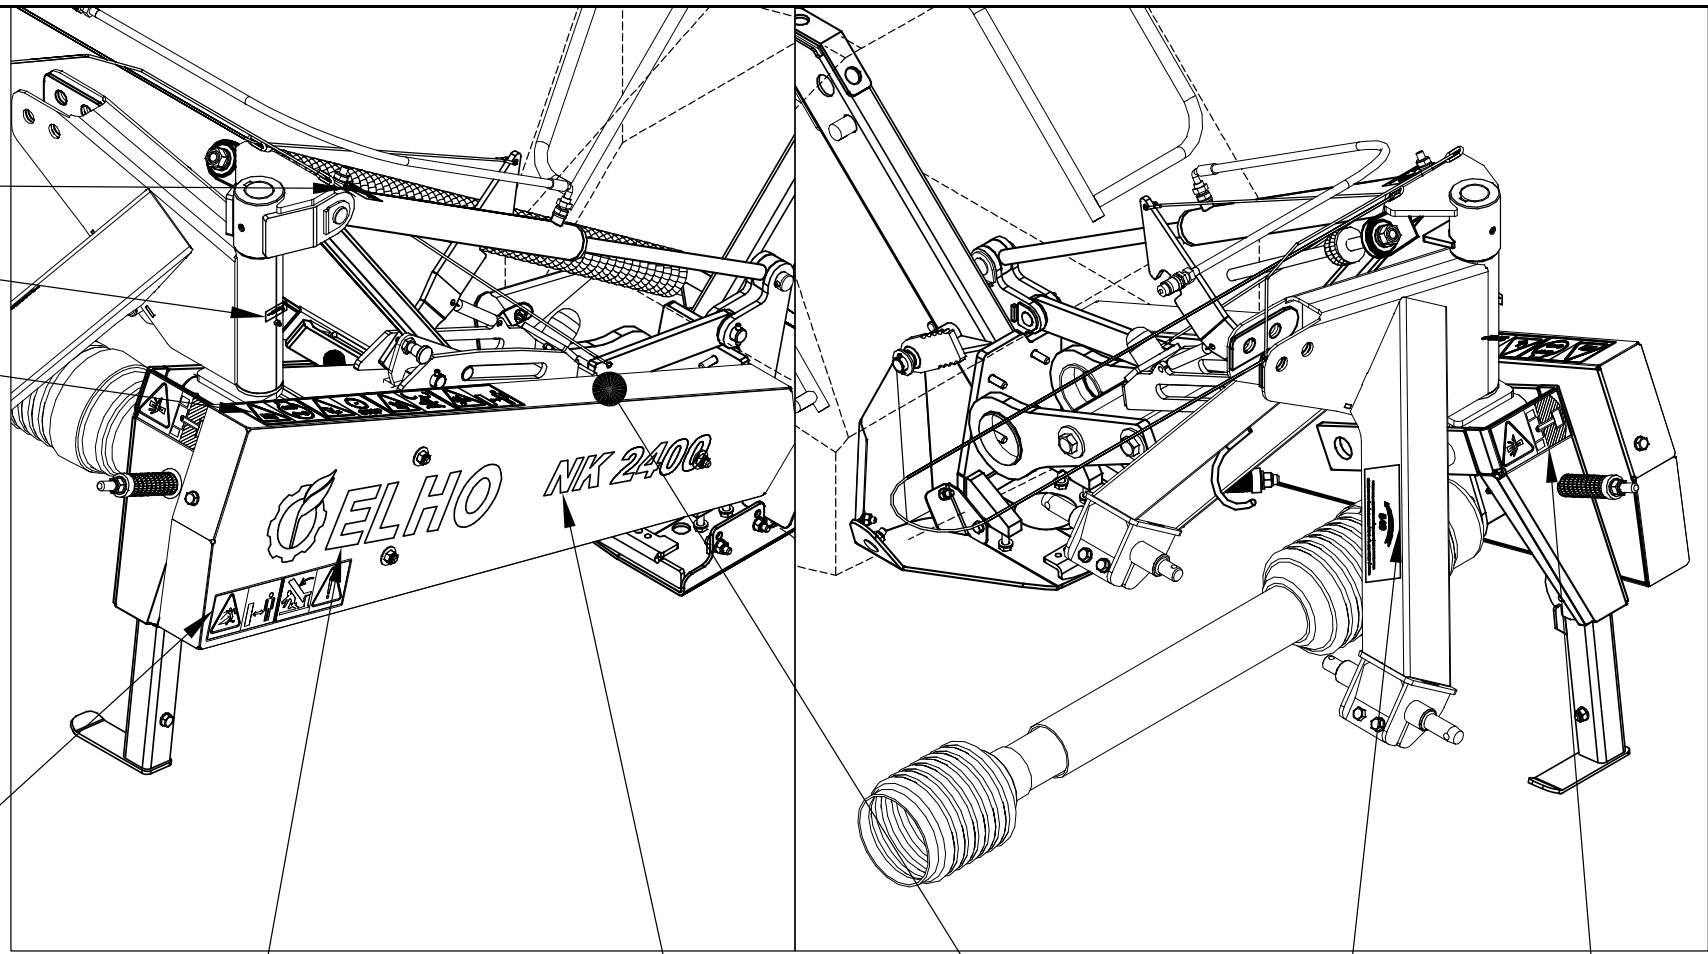

- 1
- 2
- 3
- 4
- 5
- 6
- 7
- 8

9 **ELHO NK 2400**

10

11 Park - Parking   Work - Trabajo

12 540
TAVOITTA BRÄNSLÄMNINGEN I HÖG DRIVKRAFTENS ÖPPNINGEN.
FÖREBYGG RÖKUTVECKLING OCH ÖVERHÖJNING AV RÖK.

13

553016							
Pos	Name	Nahme	Benämning	Nimike	Specifikation	NO	Pcs
1	Sticker	Aufkleber	Dekal för bollkran	Tarra		149100	1
2	Sticker	Aufkleber	Dekal vaselinspruta	Tarra		149014	5
3	Warning remove key	Zündschlüsselwarnung	Handbok- stop	Varoitus pysäytä kone poista avain		508650	1
4	Warning for after running	Nachlaufwarnung	Varning för eftergång	Varoitus jälkikäyntiä		508648	1
5	Transmission warning sticker	Schutzwarnung	Varningsdekal för transmission	Voimansiirron varoitustarra		508649	1
6	Warning dangerous area	Gefarbereichwarnung	Varning för farligt område	Varoitus varallinen alue		149112	1
7	Warning for stone projection	Steinschleuderwarnung	Varning för stenskott håll avstånd	Varoitus kiveniskuista pidä etäisyyttä		508652	1
8	Sticker	Kleber	Klämrisk upplyft maskin	Tarra		149155	1
9	Sticker	Kleber	Dekal	Tarra	Elho Logo H=155	149555	1
10	Sticker	Aufkleber	Dekal nk 2400	Tarra		149604	1
11	Sticker	Kleber	Dekal	Tarra	Parking / Trabajo	149595	1
12	P.t.o. speed	Zapfwelle schwindigkeit	Rotationshastighet för kraftöverföring	Voimansiirron pyörimisnopeus	540 rpm	508653	1
13	Safety decals	Warnzeichen	Varningsdekal klämrisk	Varoitusmerkki		508651	1