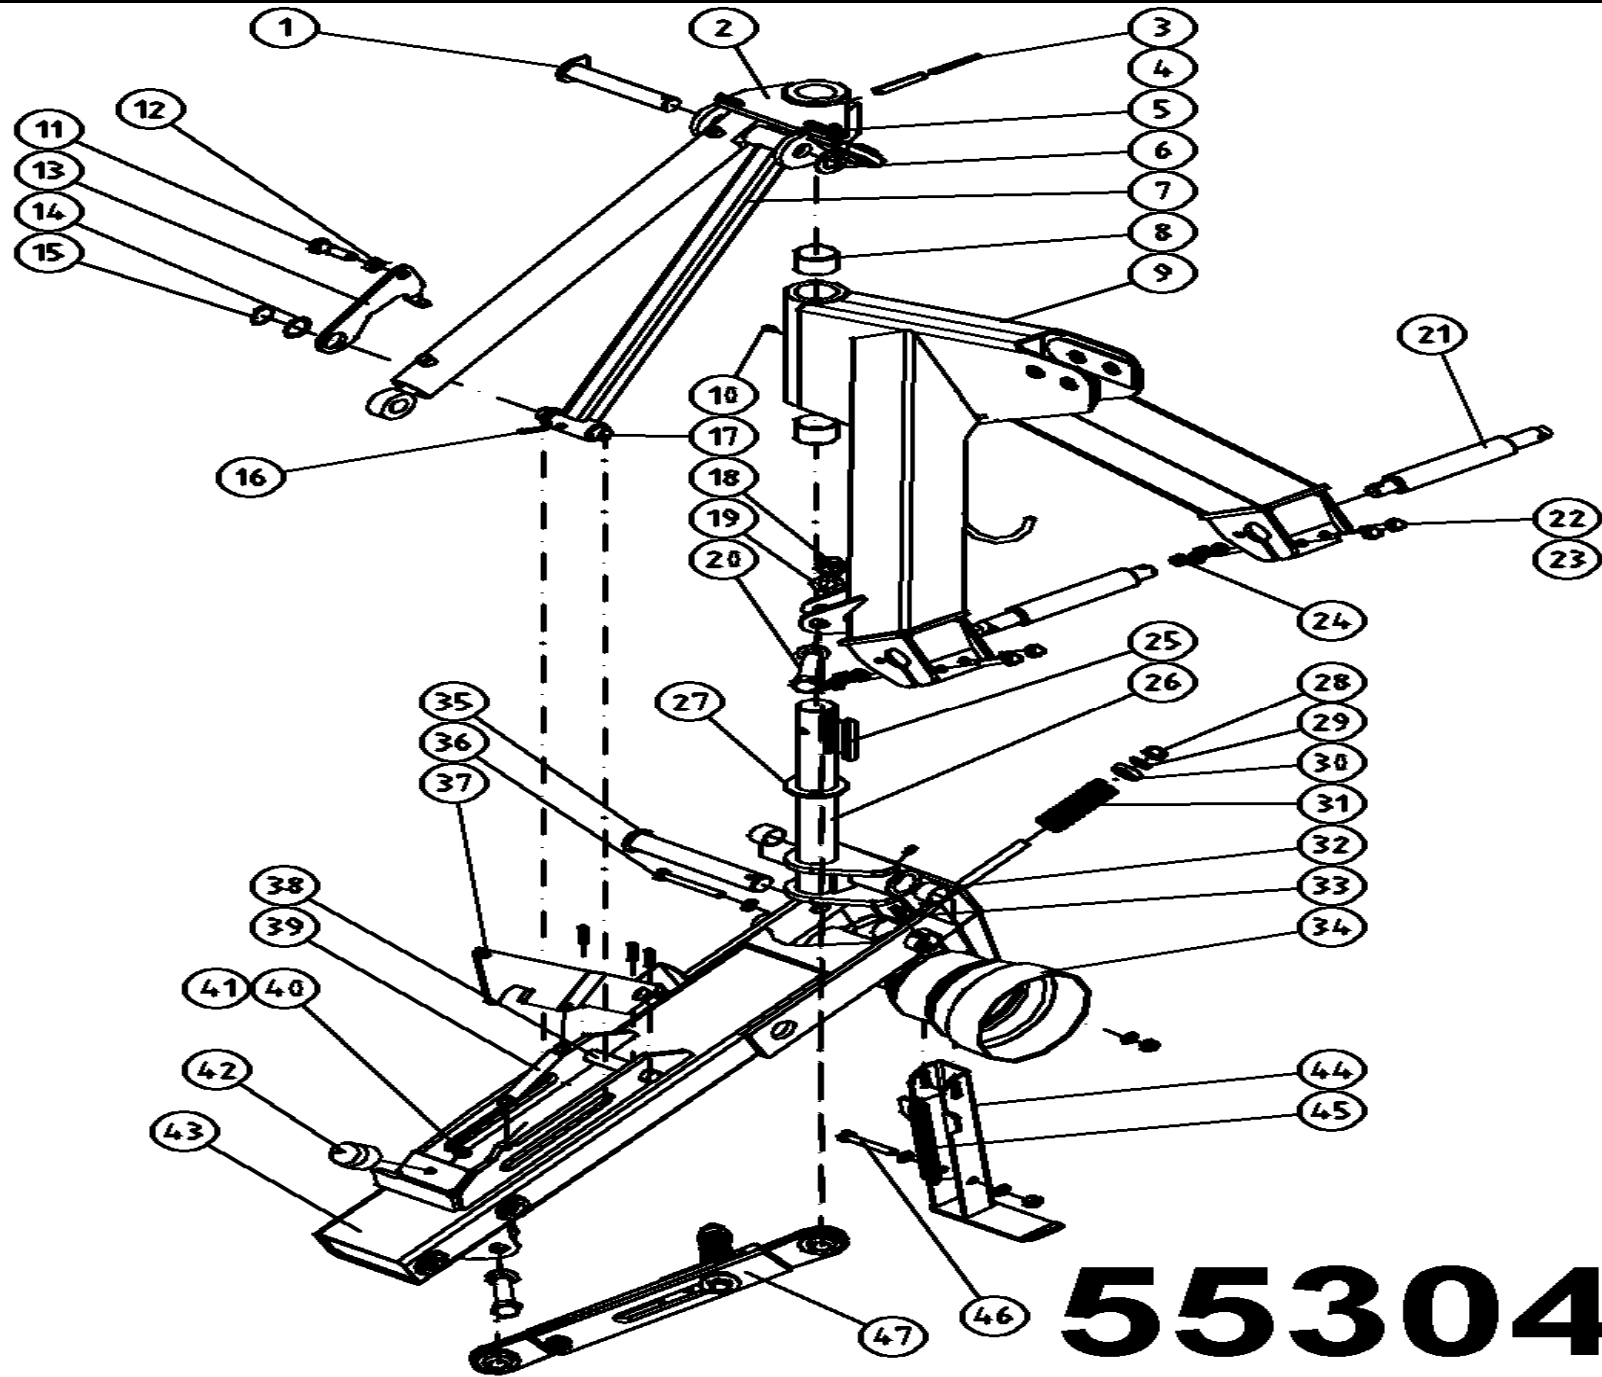

553040

553040							
Pos	Name	Nahme	Benämning	Nimike	Specifikation	NO	Pcs
36	Screw	Schraube	6-k Skruv dg	Kuusioruuvi	DIN 931 8.8 M12X100 ZN	130390	1
37	Transportlock	Riegelhaken	Transportlås	Kuljetuslukko		553480	1
38	Pin	Zapfen	Tapp	Tappi	Ø 25 L=135	553890	1
39	Spring	Zugfeder	Dragfjäder	Vetojousi	Lo=100 dm=18 d=2,0	508004	1
40	Nut	Muttern	Låsmutter	Lukitusmutteri	DIN 985-8 M10 ZN	131580	1
41	Washer	Scheibe	Bricka	Aluslaatta	DIN 125A M10/10.5 ZN	131770	1
42	Rubber bumper	Gummistopfen	Gummidyna	Kumityyny	Mar-Con 48126	528059	1
43	Frame	Rahmen	Rambalk	Runkopalkki		553200	1
44	Supportjack	Schtutzfuss	Stödfot, svets	Tukijalka		553495	1
45	Spring	Zugfeder	Dragfjäder	Vetojousi	d=3 Dm=22 Lo=203	520870	1
46	Screw	Schraube	6-k Skruv dg	Kuusioruuvi	DIN 931 8.8 M12X80 ZN	130370	1
47	Failsafe	Anfahrssicherung	Påkörningsskydd, mont	Törmäys suoja		553160	1