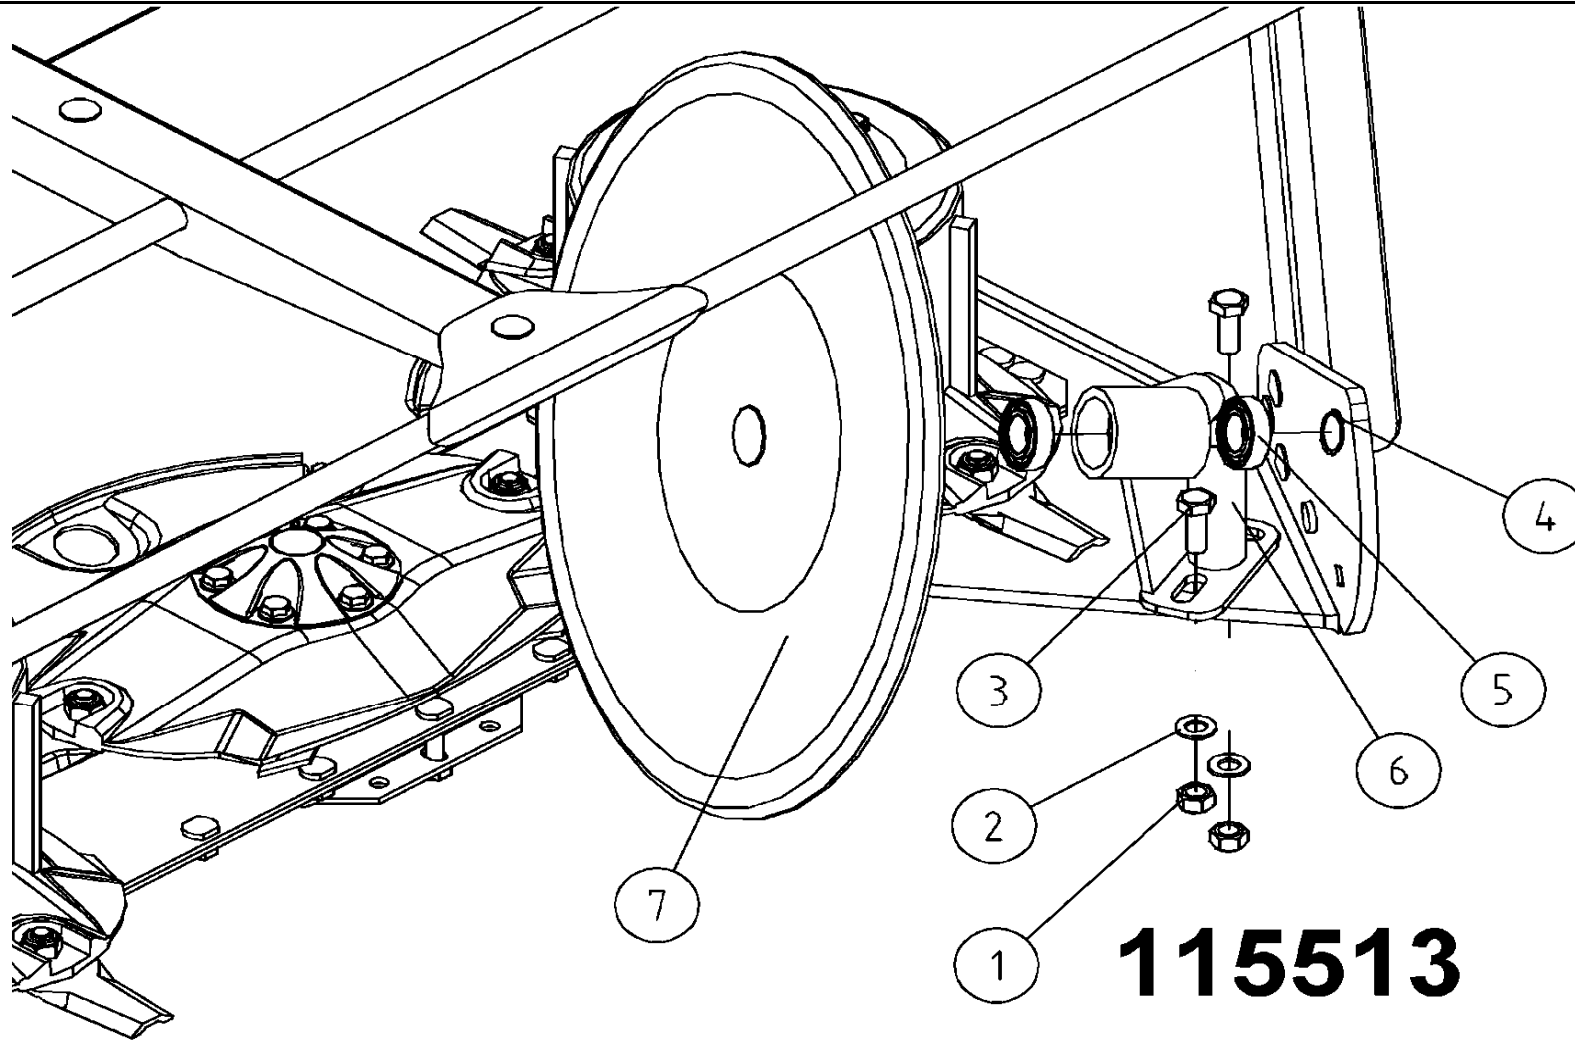

115513

Additional equipment	Sonderausrustung	Tilläggsutrustning	Lisävarusteet				
115513							
Pos	Name	Nahme	Benämning	Nimike	Specifikation	NO	Pcs
1	Nut	Muttern	Låsmutter	Lukitusmutteri	DIN 985-8 M12 ZN	131600	2
2	Washer	Scheibe	Bricka	Aluslaatta	DIN 125A M12/13 ZN	131790	2
3	Screw	Schraube	6-k Skruv hg	Kuusioruuvi	DIN 933 8.8 M12X35 ZN	130980	2
4	Seeger ring	Sicherünring	Låsring för axel	Varmistinrengas	DIN 471 25X1,2	132070	1
5	Bearing	Lager	Kullager	Laakeri	6005-2RS	140115	2
6	Bracket	Befestigung	Fäste	Kinnike		553979	1
7	Disc	Scheibe	Tallrik	Lautanen		553980	1