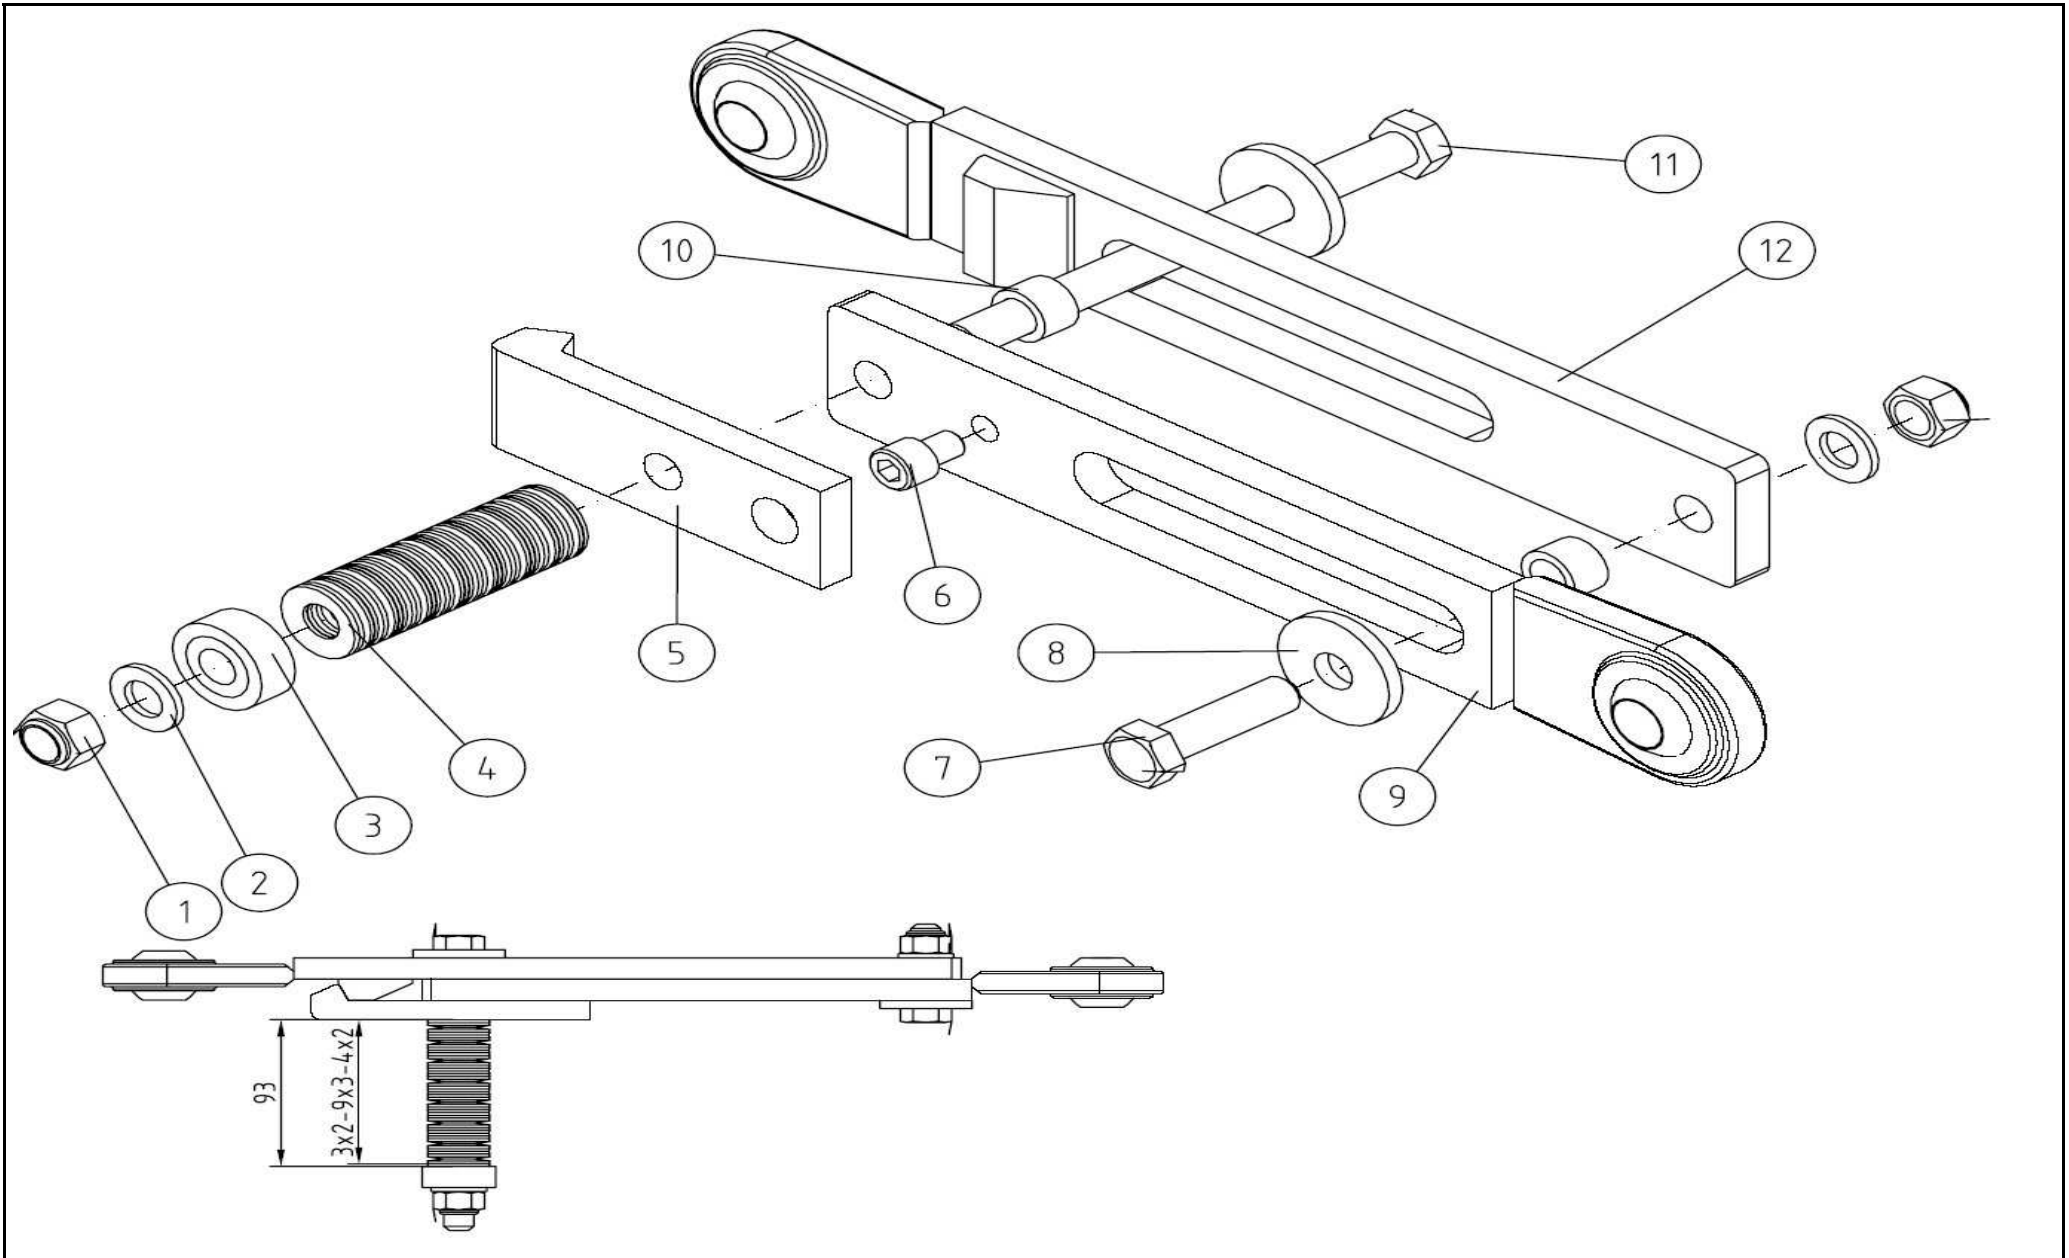

553160							
Pos	Name	Nahme	Benämning	Nimike	Specifikation	NO	Pcs
1	Nut	Muttern	Låsmutter	Lukitusmutteri	DIN 985-8 M16 ZN	131630	2
2	Washer	Scheibe	Bricka	Aluslaatta	DIN 125A M16/17 ZN	131810	2
3	Washer	Scheibe	Bricka	Aluslaatta	Ø40/16,5 L=15	553140	1
4	Spring washer	Feder scheibe	Tallriksfjäder	Lautasjousi	DIN 2093 31,5/16,3x2 N6173 JT 2	132175	41
5	Lock	Riegelhaken	Låshake	Lukitushaka		553136	1
6	Screw	Schraube	I-6 Skruv	6-koloruuvi	DIN 912 8.8 M12x16 ZN	131308	1
7	Screw	Schraube	6-k Skruv dg	Kuusioruuvi	DIN 931 8.8 M16X60 ZN	130532	1
8	Supportwasher	Stutzscheibe	Stödbricka	Tukilaatta		553146	2
9	Rear arm	Hintere arm	Bakre arm	Takavarsi		553154	1
10	Spacer	Buchse	Distans	Väliholkki	Ø24/16,5 L=15.5	553144	2
11	Screw	Schraube	6-k Skruv dg	Kuusioruuvi	DIN 931 8.8 M16X200 ZN	130581	1
12	Frontarm	Vorne arm	Främre arm bearbetning	Etuvarsi		553152	1