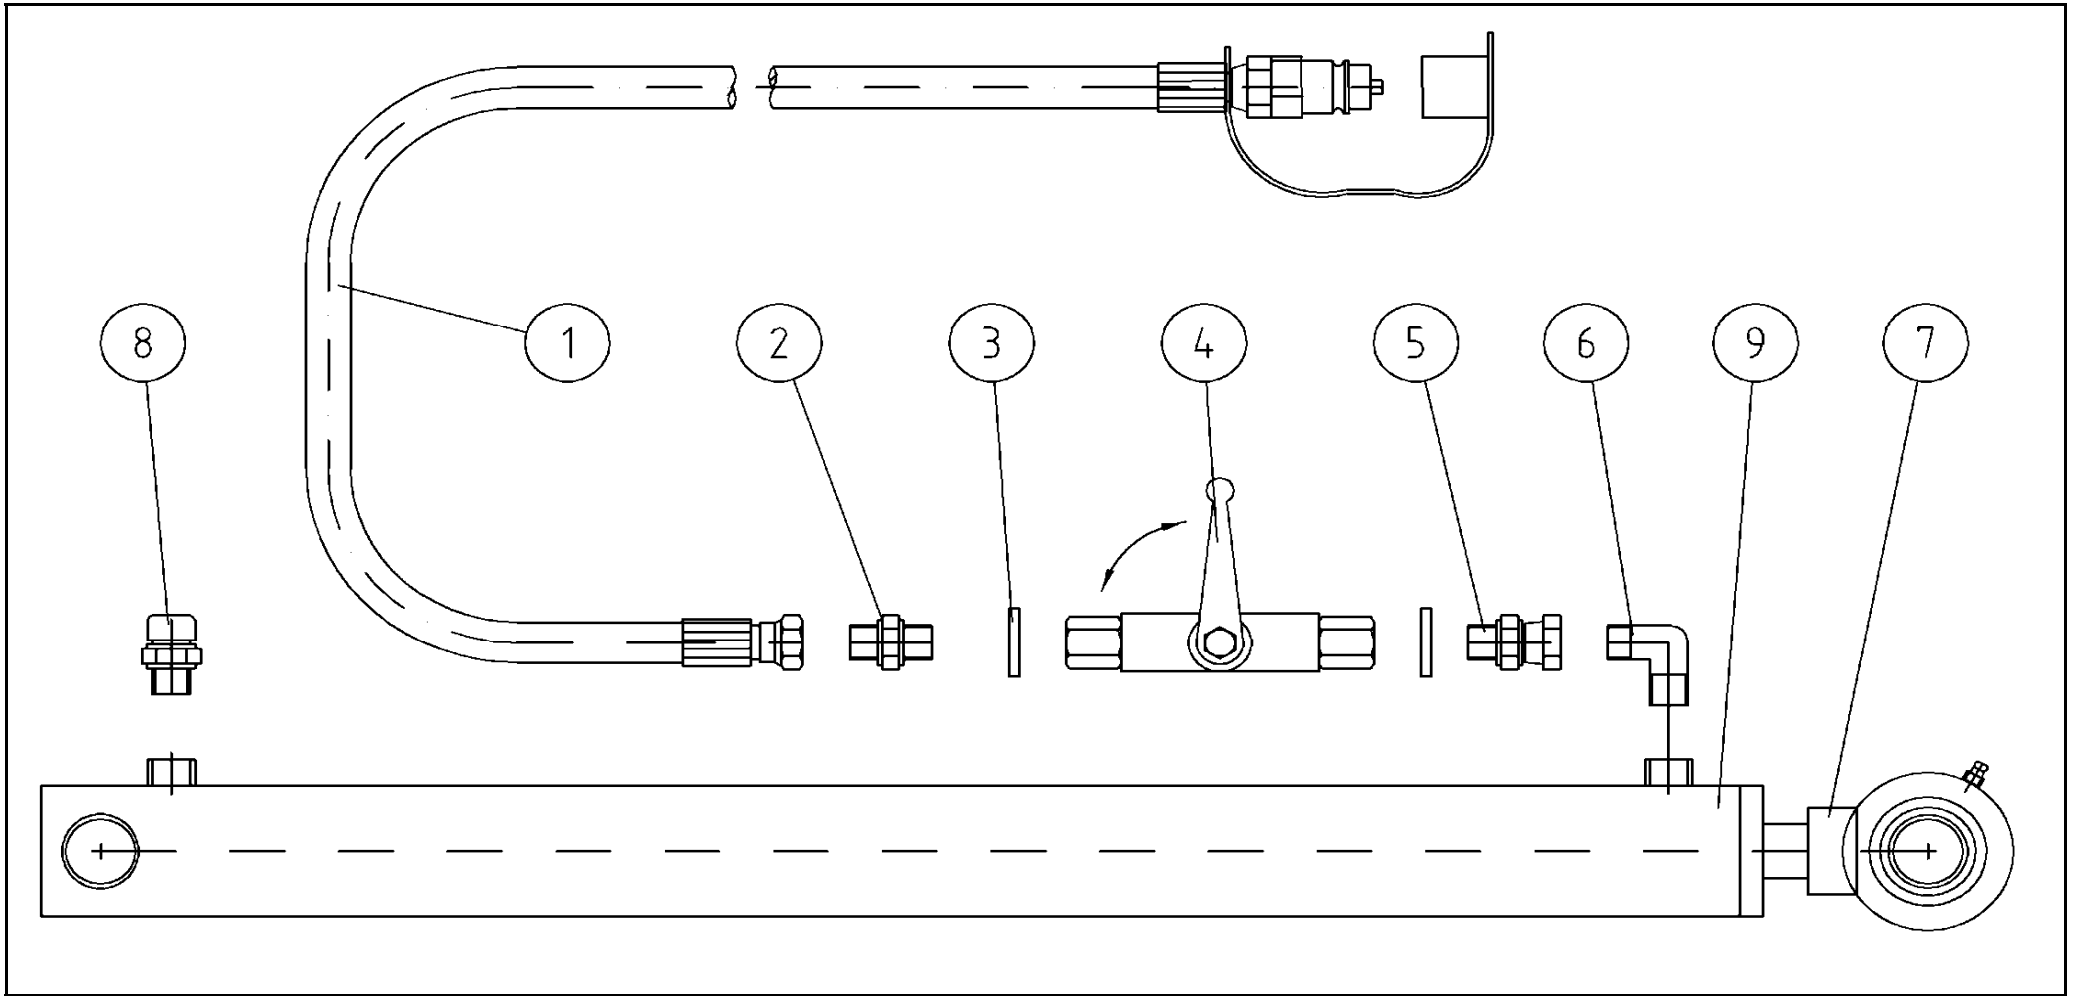

148350							
Pos	Name	Nahme	Benämning	Nimike	Specifikation	NO	Pcs
1	Hydraulic hose	Hydraulik slauch	Hydraulslang	Hydrauliletku	3/8 L=2500	145557	1
2	Restriktor nipple	Drossel nipple	Strypningsnippa	Kuristusnippa	3/8-3/8 Ø 1,0 mm	143147	1
3	Bonded gasket	Dichtung	Usit-tätning	Usit-tiiviste	3/8" USITR-06	146003	2
4	Ball valve	Kugelhahn	Bollventil	Palloventtiili	3/8"-3/8" BKH-06	144025	1
5	Male/female adaptor	Anschluss	Junktur	Liitin	3/8" - 3/8" 04010-06	143150	1
6	"I" adaptor with male threads	Vinkel nippel	Vinkel	Kulmanippa	3/8" - 3/8" 04490-06	143182	1
7	Cylinder	Zylinder	Cylinder	Hydraulisylinteri	Ø 50/25 x 550/1325	146450	1
8	Air nipple	Luft Nippeln	Luftnippel	Ilmanippa	För cylinder 3/8"	143327	1
9	Sealkit	Dichtungssätze	Tätningsserie	Tiiviste sarja	Ø 50/25 x 575/1325	146452	0