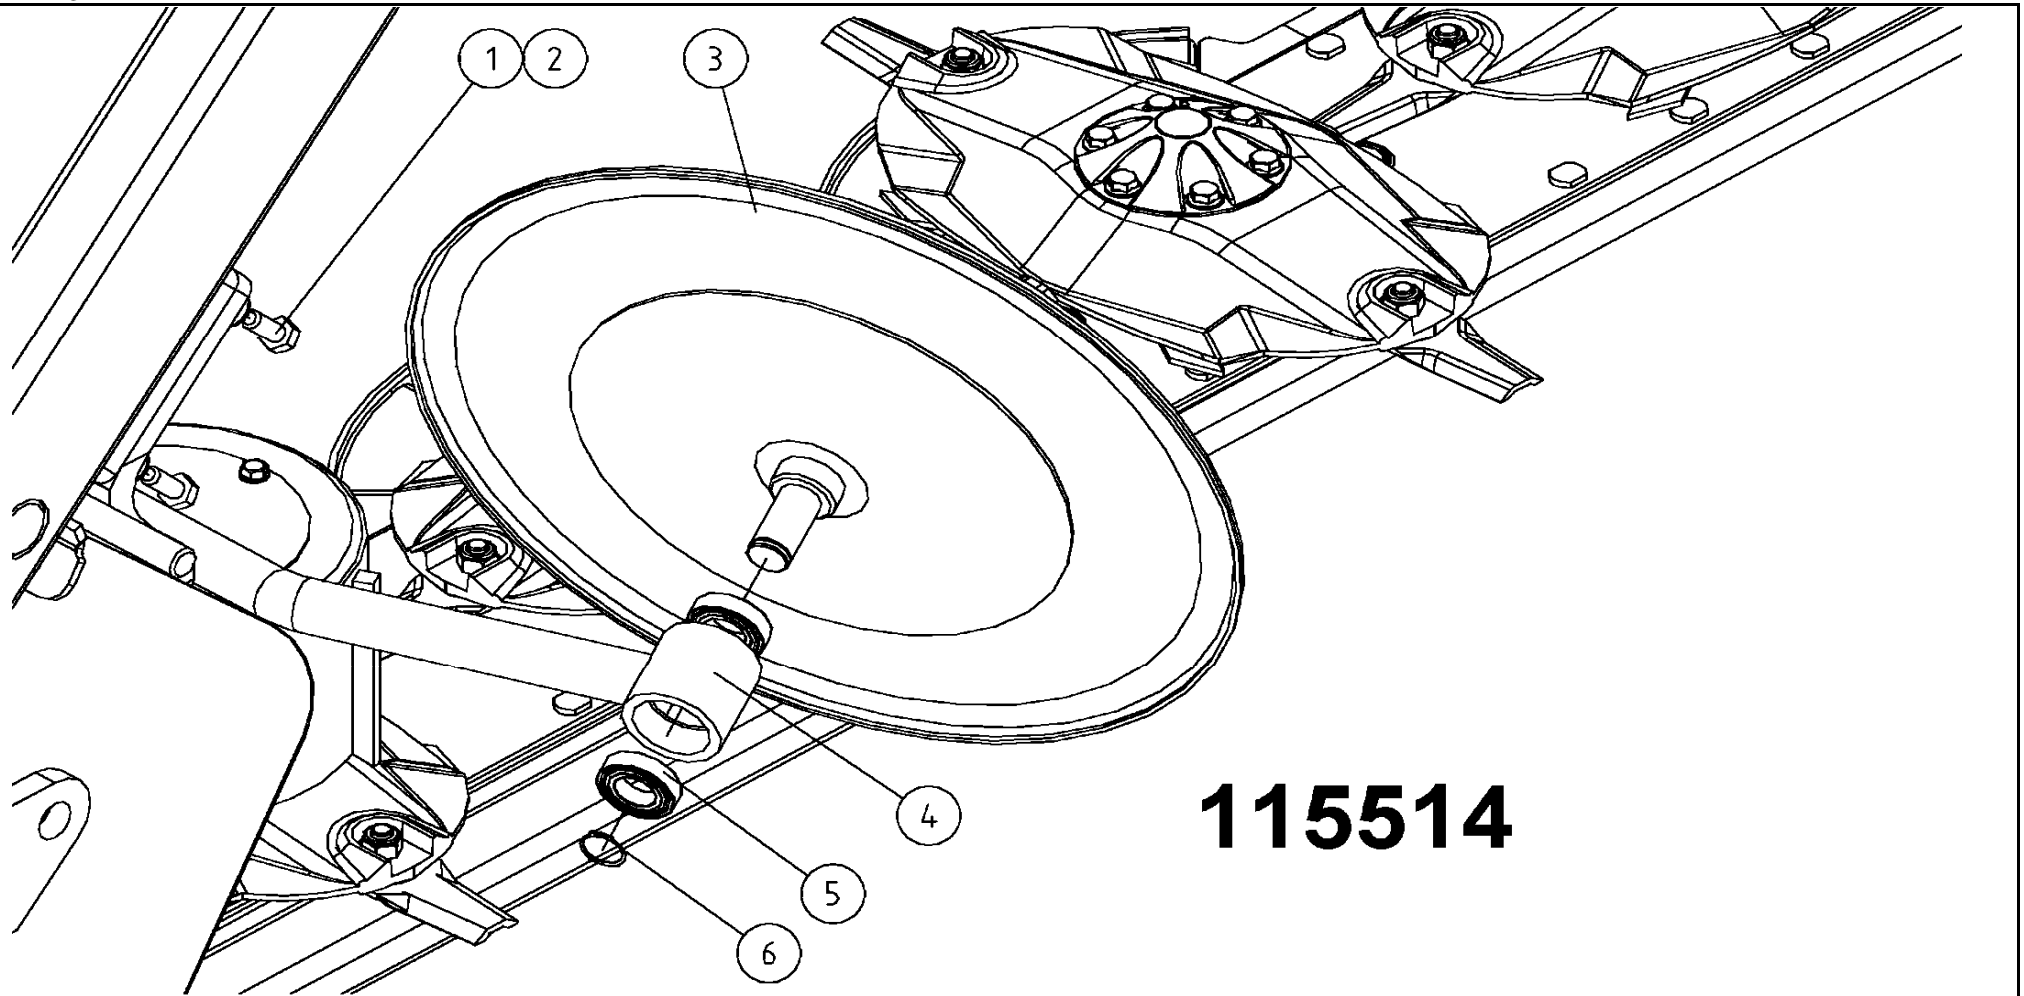

115514

	Additional equipment	Sonderausrustung	Tilläggsutrustning	Lisävarusteet			
115514							
Pos	Name	Nahme	Benämning	Nimike	Specifikation	NO	Pcs
1	Screw	Schraube	6-k Skruv hg	Kuusioruuvi	DIN 933 8.8 M12X30 ZNC	130971	2
2	Washer	Scheibe	Bricka	Aluslaatta	DIN 125A M12/13 ZN	131790	2
3	Disc	Scheibe	Tallrik	Lautanen		553980	1
4	Bracket	Befestigung	Fäströr, svets	Kiinnitysputki		554020	1
5	Bearing	Lager	Kullager	Laakeri	6005-2RS	140115	2
6	Seeger ring	Sicherüingring	Låsring för axel	Varmistinrengas	DIN 471 25X1,2	132070	1