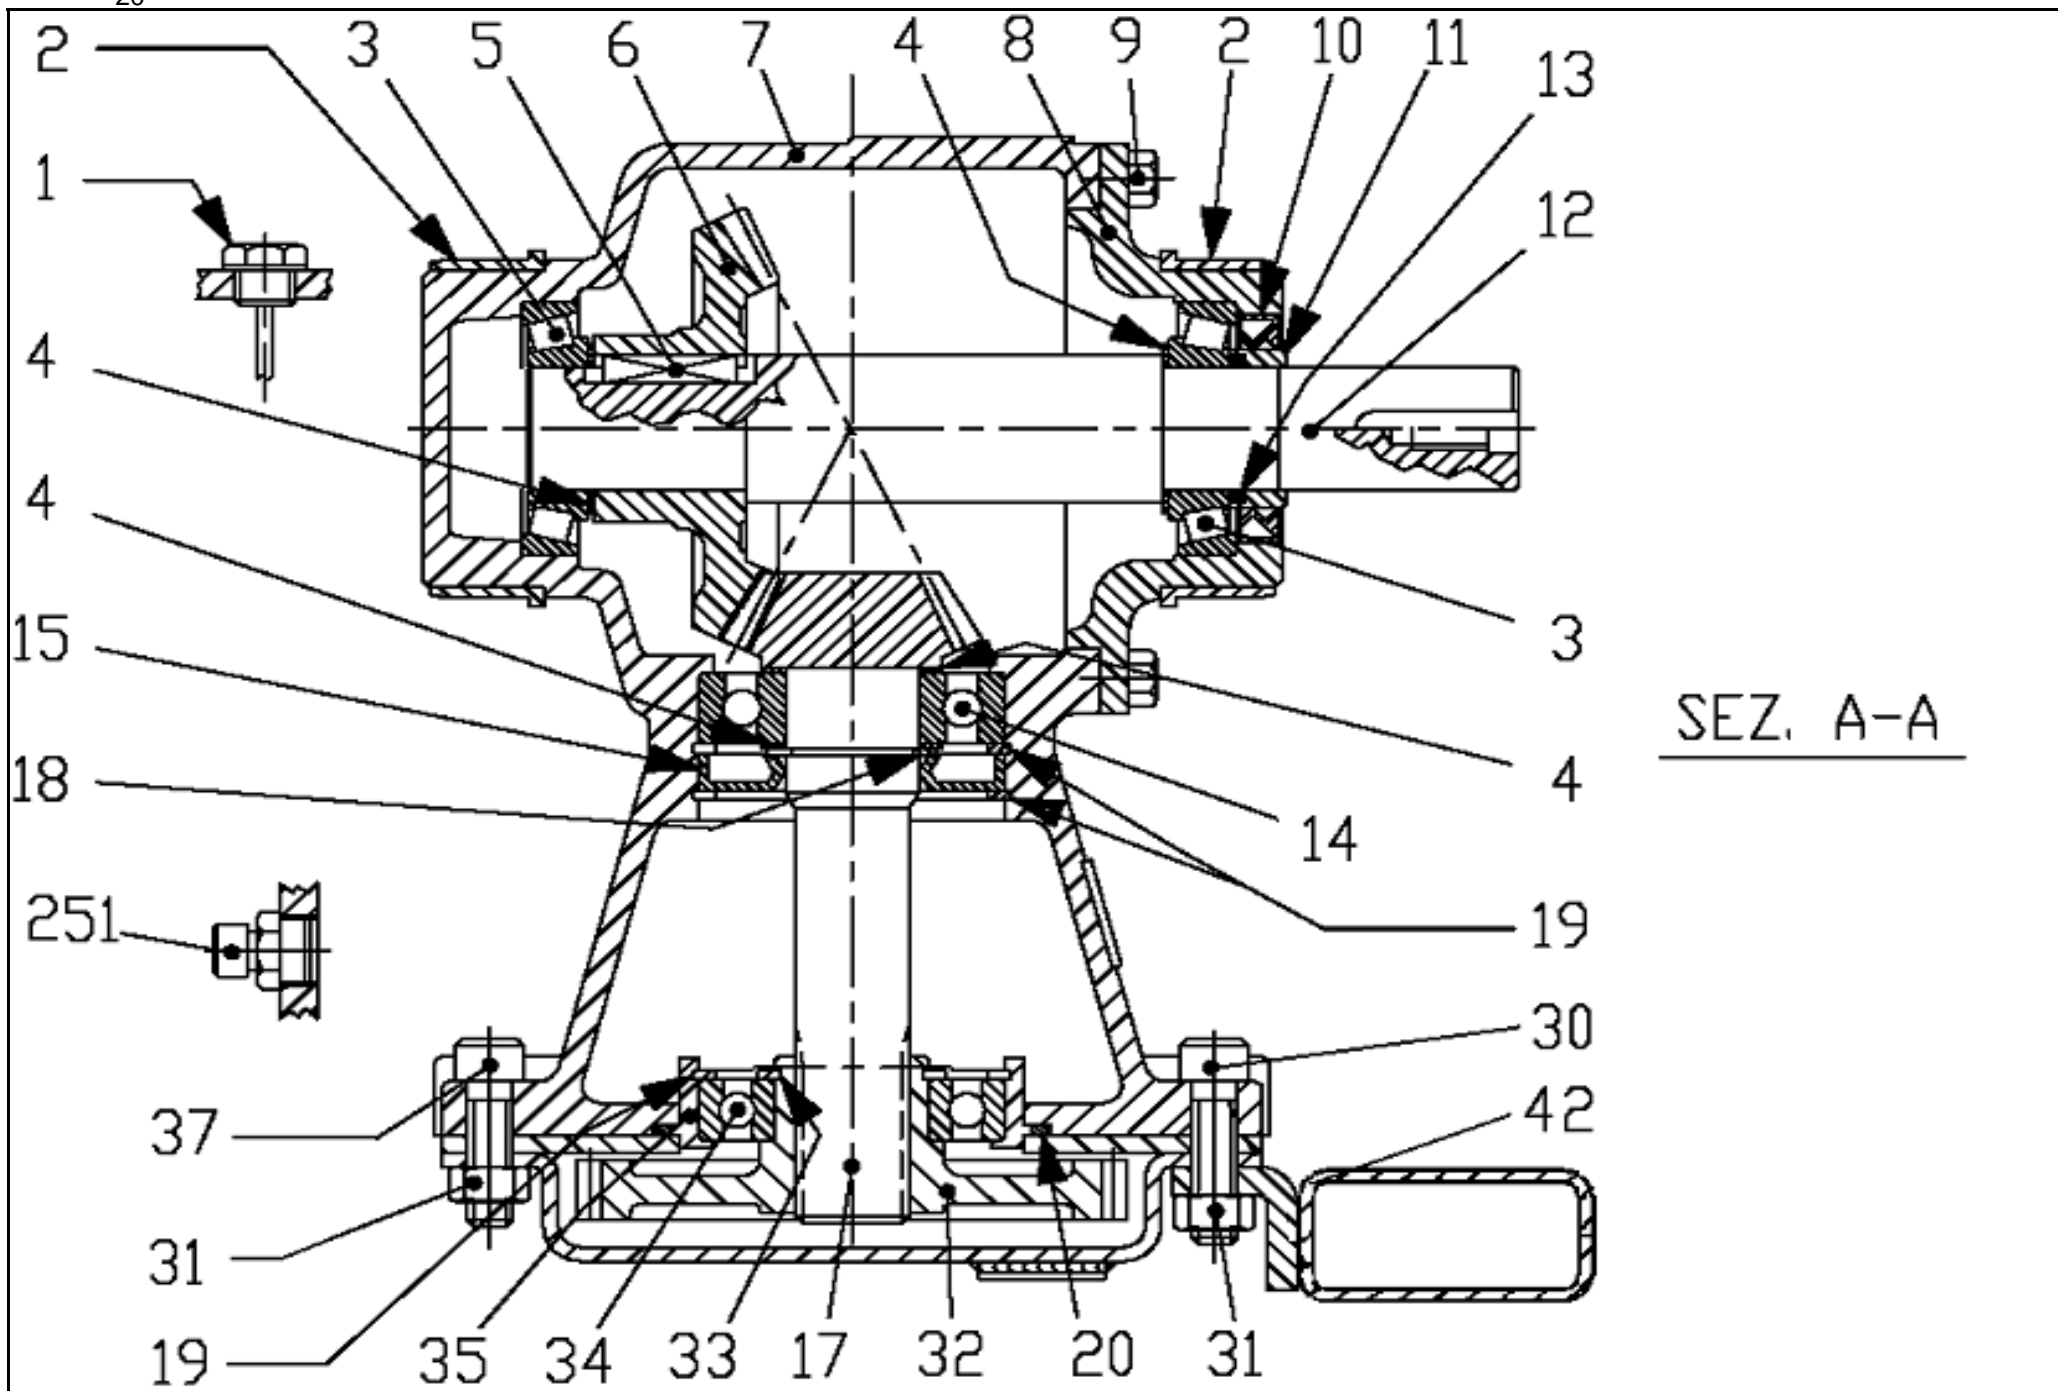

155508							
Pos	Name	Nahme	Benämning	Nimike	Specifikation	NO	Pcs
1	Plug	Propfen	Plugg	Tulppa	3/8 GAS 0.142.7101.00	555303	1
2	Plain bearing	Gleitlager	Glidlager	Liukulaakeri	0.142.7103.00	555320	2
3	Bearing	Lager	Rullager	Laakeri	30207	140407	2
4	Shim	Ausgleichsheibe	Shim	Säätölevy	35.3x48.0	555311	4
5	Key	Keil	Kil	Kiila	B 10x8x35	555319	1
6	Cogweel	Zahnrad	Kugghjul	Hammaspyörä	Z33 M3,75	555302	1
7	Casing	Gehäuse	Hus	Kotelo	0.142.0301.00	555301	1
8	Cover	Deckel	Lock	Kansi	0.142.1301.00	555305	1
9	Bolt	Bolzen	Bult	Pultti	M10x22 8.8 DCRT	555304	8
10	Oil seal	Öl dichtung	Axeltätning	Öljytiiviste	45x65x10	555310	1
11	Distanc	Distantz	Distans	Väliholkki	0.142.7100.00	555308	1
12	Shaft	Welle	Axel	Akseli	0.142.2001.00	555309	1
13	O-ring	O-ring	O-ring	O-rengas	39.83x34.59x2.62	555307	1
14	Bearing	Lager	Kullager	Laakeri	6307	140370	1
15	Oil seal	Öl dichtung	Axeltätning	Öljytiiviste	35x80x10	555312	1
16	Bearinghousing complete	Lagergehäuse vollständig	Tallriks drivenhet	Lautasen vetoyksikkö	ELHO 2008>	517498	6
17	Cogweel	Zahnrad	Kugghjul m. axel	Hammaspyörä	Z16 M3,75	555314	1
18	Retaining ring	Sicherung ring	Låsring	Lukitusrengas	35 UNI 7435	555316	1
19	Seeger ring	Sicherüngring	Låsring för hål	Varmistinrengas	DIN 472 80x2,5	132164	3
20	O-ring	O-ring	O-ring	O-rengas	OR-4375	555321	1
21	O-ring	O-ring	O-ring	O-rengas	OR-3112	508507	6
22	Spring pin	Spannhülsen	Rörsprint	Jousisokka	DIN 1481 10x12	508511	2
23	Gear with bearing	Zahnrad mit lager	Kugghjul med lager	Hammasp. laakereineen	9.505.502.00 Z36 M3	517516	2
24	Oil seal	Öldichtung	Oljetätning	Öljytiiviste	40x56x8	508505	6
25	Bearinghousing	Lagergehäuse	Lagerhus	Laakeripesä	0.505.1301.00	517497	6
26	Disk hub	Mähscheibe befestigung	Tallrikscentrum	Kinnitys laippa	0.523.7000.00 >2008 (500 serie)	155550	6
27	Gear	Zahnrad	Kugghjul	Hammaspyörä	Z45 M3	517505	10
28	Mounting	Befestigung	Fäste	Kinnike	0.404.7118.00	555322	1
29	Bolt	Bolzen	Bult	Pultti	M10x30 DCRT	508534	1
30	Bolt	Bolzen	Bult	Pultti	M12x45 12.9	555323	3
31	Nut	Muttern	Mutter	Mutteri	M12 10DCRT320	555324	8
32	Cogweel	Zahnrad	Kugghjul	Hammaspyörä	Z45 M3	555340	1
33	Retaining ring	Sicherung ring	Låsring	Lukitusrengas	40 UNI7436	555201	1
34	Bearing	Lager	Lager	Laakeri	6208 / C3	555202	1
35	Spacer	Zwischenbusche	Bussning	Väliholkki	0.404.7108.00	555342	1