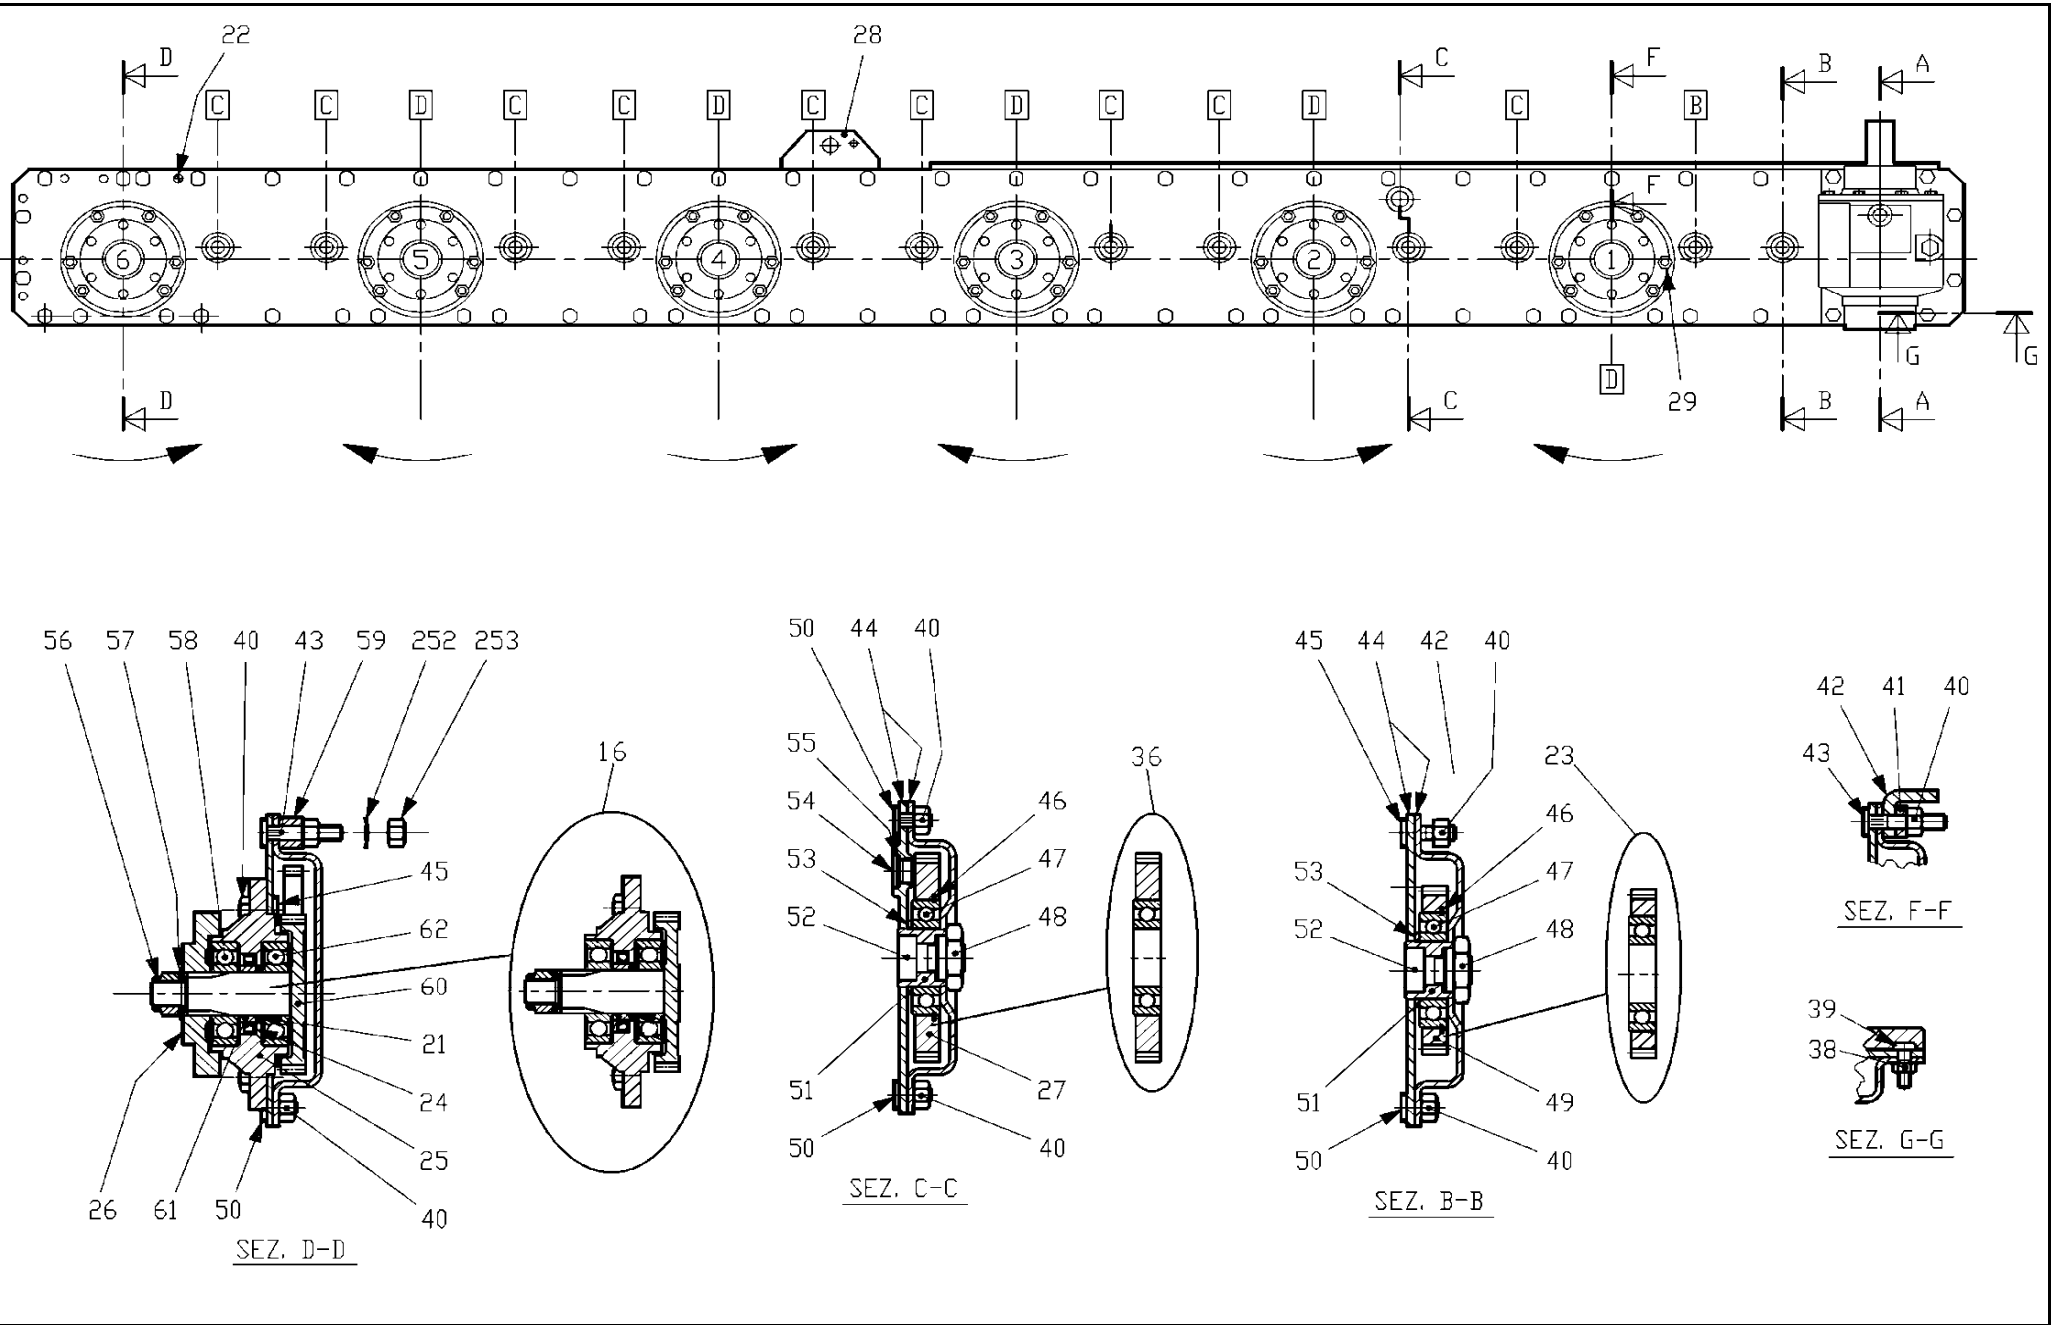

155508							
Pos	Name	Nahme	Benämning	Nimike	Specifikation	NO	Pcs
36	Gear with bearing	Zahnrad mit lager	Kugghjul med lager	Hammasp. laakereineen	9.505.501.00 Z45 M3	517506	10
37	Bolt	Bolzen	Bult	Pultti	M12x40 12.9	555344	5
38	Nut	Muttern	Låsmutter	Lukitusmutteri	DIN 985-8 M8 ZN	131570	4
39	Screw	Schraube	I-6 Skruv	6-koloruuvi	DIN 912 8.8 M8X25 ZN	131302	4
40	Nut	Muttern	Mutter	Mutteri	M10 DCRT320	508523	81
41	Spacer	Buchse	Distans	Väliholkki	Ø 12/20x7	508525	3
42	Support	Verstärkung	Balkförstärkning	Vahvistus	NK 241	553808	1
43	Bolt	Bolzen	Bult	Pultti	M10x52 DCRT320	508527	6
44	Cutterbed+cover	Gehäuse	Lock+botten	Kansi+pohja	NK 241 2.506.0301.00	155507	1
45	Bolt	Bolzen	Bult	Pultti	M10x30 DCRT320	508529	58
46	Snap ring	Sicherung ring	Låsring	Lukkorengas	0.505.7101.00	517528	12
47	Bearing	Lager	Kullager	Laakeri	6208 N/C3	140286	12
48	Nut	Muttern	Mutter	Mutteri	0.465.7050.00	517527	12
49	Gear	Zahnrad	Kugghjul	Hammaspyörä	Z36 M3	517515	2
50	Bolt	Bolzen	Bult	Pultti	M10X19 DCRT320	508530	28
51	Spacer	Zwischenbusche	Bussning	Väliholkki	0.465.7049.00	517529	12
52	Bolt	Bolzen	Bult	Pultti	M20x30 DCRT320	508510	12
53	Spacer	Buchse	Distans	Väliholkki	Ø40.3x51.3x3	508520	12
54	Male plug	Propfen	Plugg	Tulppa	BSP 3/8" 0.404.7131.00	143314	2
55	Seal	Dichtung	Packning	Tiiviste	8.3.0.01353/17x22x1.5	508522	2
56	Locknut	Muttern	Låsmutter	Lukitusmutteri	M18 H16.8 (8.2.6.00542)	508501	6
57	Wascher	Scheibe	Fjäderbricka	Jousilaatta	35.5x18.3x2 (8.5.5.01242)	508502	6
58	Bearing	Lager	Kullager	Laakeri	6306 2RS/C3	140366	6
59	Spacer	Buchse	Distans	Väliholkki	Ø 12/20x15 0.404.7137.00	508531	3
60	Gear+shaft	Zahnrad+welle	Kugghjul med axel	Hammaspyörä+akseli	0.523.5000.00 Z34 M3	155540	6
61	Spacer	Buchse	Distans	Väliholkki	0.505.7100.00	517530	6
62	Bearing	Lager	Kullager	Laakeri	6306 ZZ/C3	140365	6
251	Oil filler plug	Ölnachfullstopfen	Luftnippel med bakslag	Öljytulppa takaiskulla	3/8 GAS	143319	1
252	Belleville spring	Federscheibe	Fjäderbricka	Jousilaatta	0.404.7140.00 20x10.2x1,1	555346	6
253	Nut	Muttern	Låsmutter	Lukitusmutteri	DIN 985-8 M10 ZN	131580	18