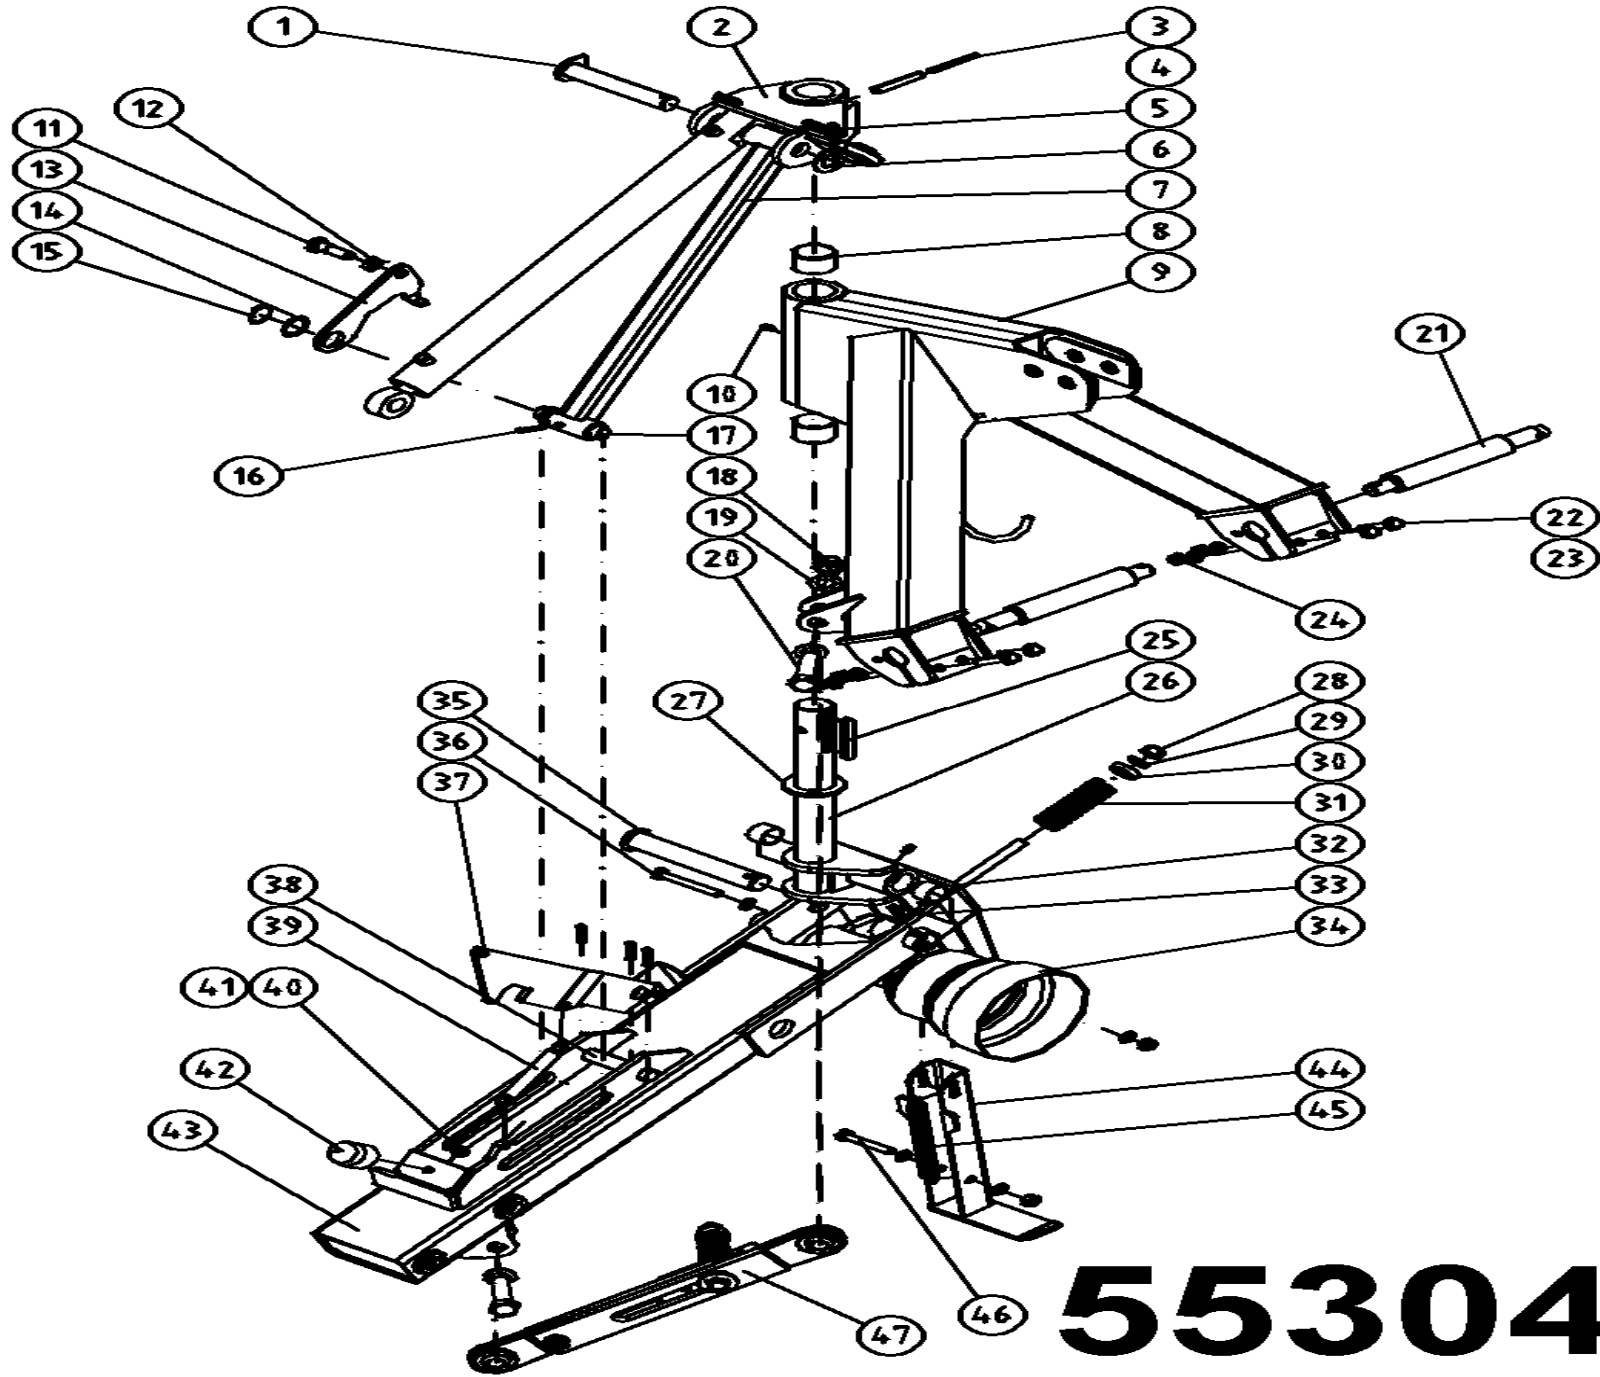

553040

553040

Pos	Name	Nahme	Benämning	Nimike	Specifikation	NO	Pcs
1	Pin	Zapfen	Ovre cylindertapp	Tappi	Typ D Ø30 L=168 zn	553372	1
2	Cylinder bracket	Zylinder befestigung	Cylinderfäste: ledaxel	Sylinteri kiinnike		553330	1
3	Spring pin	Spannhülsen	Rörsprint	Jousisokka	DIN 1481 8X80 ZN	132845	1
4	Spring pin	Spannhülsen	Rörsprint	Jousisokka	DIN 1481 13X80 ZN	132900	1
5	Spring pin	Spannhülsen	Rörsprint	Jousisokka	DIN 1481 8x50 ZN	132828	1
6	Washer	Scheibe	Bricka	Aluslaatta	DIN 125A M30/31 ZN	131870	1
7	Restrictorbeam	Begrenzungsstrebe	Begränsningsstag	Rajoitusvarsi		553470	1
8	Plain bearing	Gleitlager	Glidlager	Liukulaakeri	Ø 50/55L=40	140068	2
9	3-p frame	3-p rahmen	3-p ram, svets	3-p runko		553110	1
10	Grease nipple	Smiernippel	Smörjnippa	Voitelunippa	M6x1	140950	2
11	Adjustingbolt	Spannschraube	Inställningsbult	Säätötappi	M16x1,5 (GN613 NI 8)	157031	1
12	Nut	Muttern	Mutter fingängad	Kuusiomutteri hienok.	DIN 934 M16x1,5	131442	1
13	Parkinglock	Riegelhaken	Parkeringshake	Lukko		553492	1
14	Shims	Ausgleichscheibe	Passbricka	Sovitelaatta	DIN 988 35x45x2	132353	1
15	Seeger ring	Sicherungsring	Låsring för axel	Varmistinrengas	DIN 471 35X1,5	132100	1
16	Spring pin	Spannhülsen	Rörsprint	Jousisokka	DIN 1481 8X40 ZN	132815	4
17	Pin	Zapfen	Tapp	Tappi	Ø 25 L=112	553895	1
18	Nut	Muttern	Låsmutter	Lukitusmutteri	DIN 985-8 M22 ZN	131638	2
19	Washer	Scheibe	Bricka	Aluslaatta	DIN 125A M22/23	131845	4
20	Screw	Schraube	6-k Skruv dg	Kuusioruuvi	DIN 931 8.8 M22X100 ZN	130569	2
21	Pin	Zapfen	Lyftarmstapp; nk 280/240/20	Tappi	Ø28/41/25x308	553420	2
22	Screw	Schraube	6-k Skruv dg	Kuusioruuvi	DIN 931 8.8 M12X70 ZN	130350	4
23	Washer	Scheibe	Bricka	Aluslaatta	DIN 125A M12/13 ZN	131790	12
24	Nut	Muttern	Låsmutter	Lukitusmutteri	DIN 985-8 M12 ZN	131600	6
25	Spline	Keile	Flatkil	Laattakiila	DIN 6885 A 14X9X100	133000	1
26	Pivotaxle	Gelenkzapfen	Ledaxel	Niveltappi		553300	1
27	Washer	Scheibe	Distansring	Laatta	Ø80/51x6	853010	1
28	Nut	Muttern	Låsmutter	Lukitusmutteri	DIN 985-8 M16 ZN	131630	1
29	Washer	Scheibe	Bricka	Aluslaatta	DIN 125A M16/17 ZN	131810	1
30	Wascher	Scheibe	Bricka	Aluslaatta	10mm	553417	1
31	Spring	Feder	Verktögsfjäder	Työkälujousi	d=7x8,5 Dy=38 Di=20 Lo=115	155010	1
32	Plain bearing	Gleitlager	Glidlager	Liukulaakeri	Ø 35/39 L=25	140061	2
33	Spring pin	Spannhülsen	Rörsprint	Jousisokka	DIN 1481 10X40 ZN	132855	1
34	Bearinghousing	Lagergehäuse	Lagerhus, montering	Laakeripesä		553402	1
35	Pin	Zapfen	Ledtapp	Tappi	Typ D Ø35 L=209 (zn)	553272	1