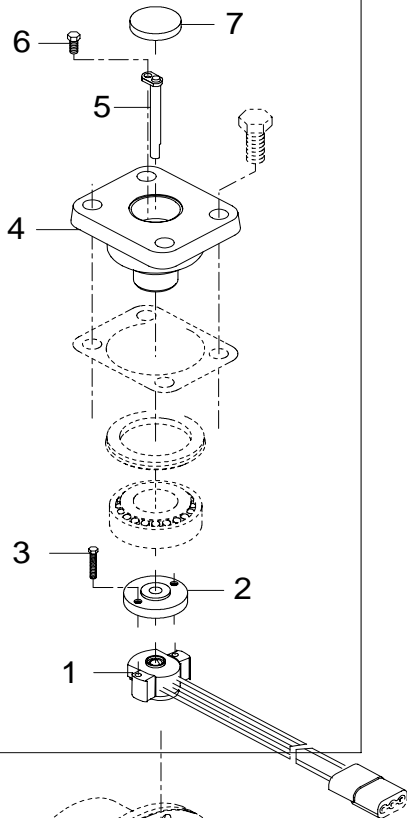

KÄÄNTÖKULMA-
ANTURI, 4WD DANA
740 (TEOLL.AKSELI)

VÄNDNINGSVINKELG
IVARE, 4WD DANA
740 (IND.)

SWITCH ANGLE
SENSOR, 4WD DANA
740 (IND.)

SCHWENKUNGSWINK
ELGEBER, 4WD
DANA 740 (IND.)

D'ANGLE DE
TOURNANT 4WD
DANA 740 (IND.)

64-23

1.6.2007
T191h, T191LS

Electronic sensor