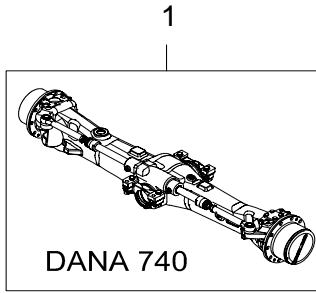

## DANA 730

ETUAKSELI 4WD  
DANA 740  
(TEOLLAKSELI)

FRAMAXEL 4WD  
DANA 740 (IND.)

FRONT AXLE 4WD  
DANA 740 (IND.)

VORDERACHSE 4WD  
DANA 740 (IND.)

ESSIEU AVANT 4WD  
DANA 740 (IND.)

64-03

1.6.2007  
T121c, T121h, T131c, T131h,  
T151eh, T151eLS, T161c, T161h,  
T161LS, T171c, T171h, T171LS,  
T191h, T191LS