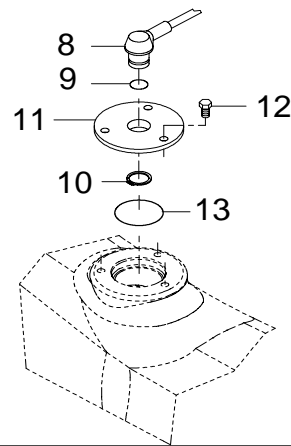

Electronic sensor