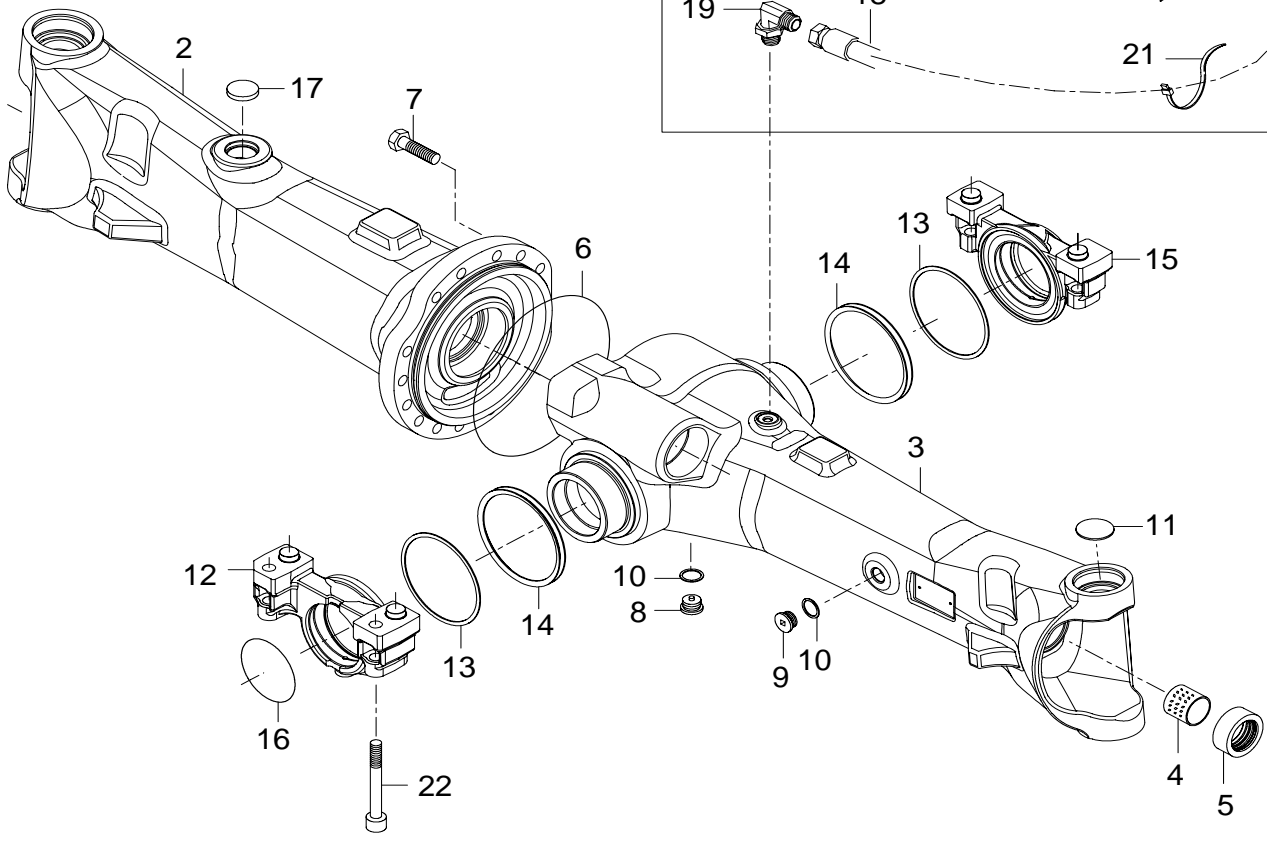

## DANA 730

ETUAKSELI 4WD  
DANA 740  
(TEOLLAKSELI)

FRAMAXEL 4WD  
DANA 740 (IND.)

FRONT AXLE 4WD  
DANA 740 (IND.)

VORDERACHSE 4WD  
DANA 740 (IND.)

ESSIEU AVANT 4WD  
DANA 740 (IND.)

64-03

1.6.2007  
T121c, T121h, T131c, T131h,  
T151eh, T151eLS, T161c, T161h,  
T161LS, T171c, T171h, T171LS,  
T191h, T191LS