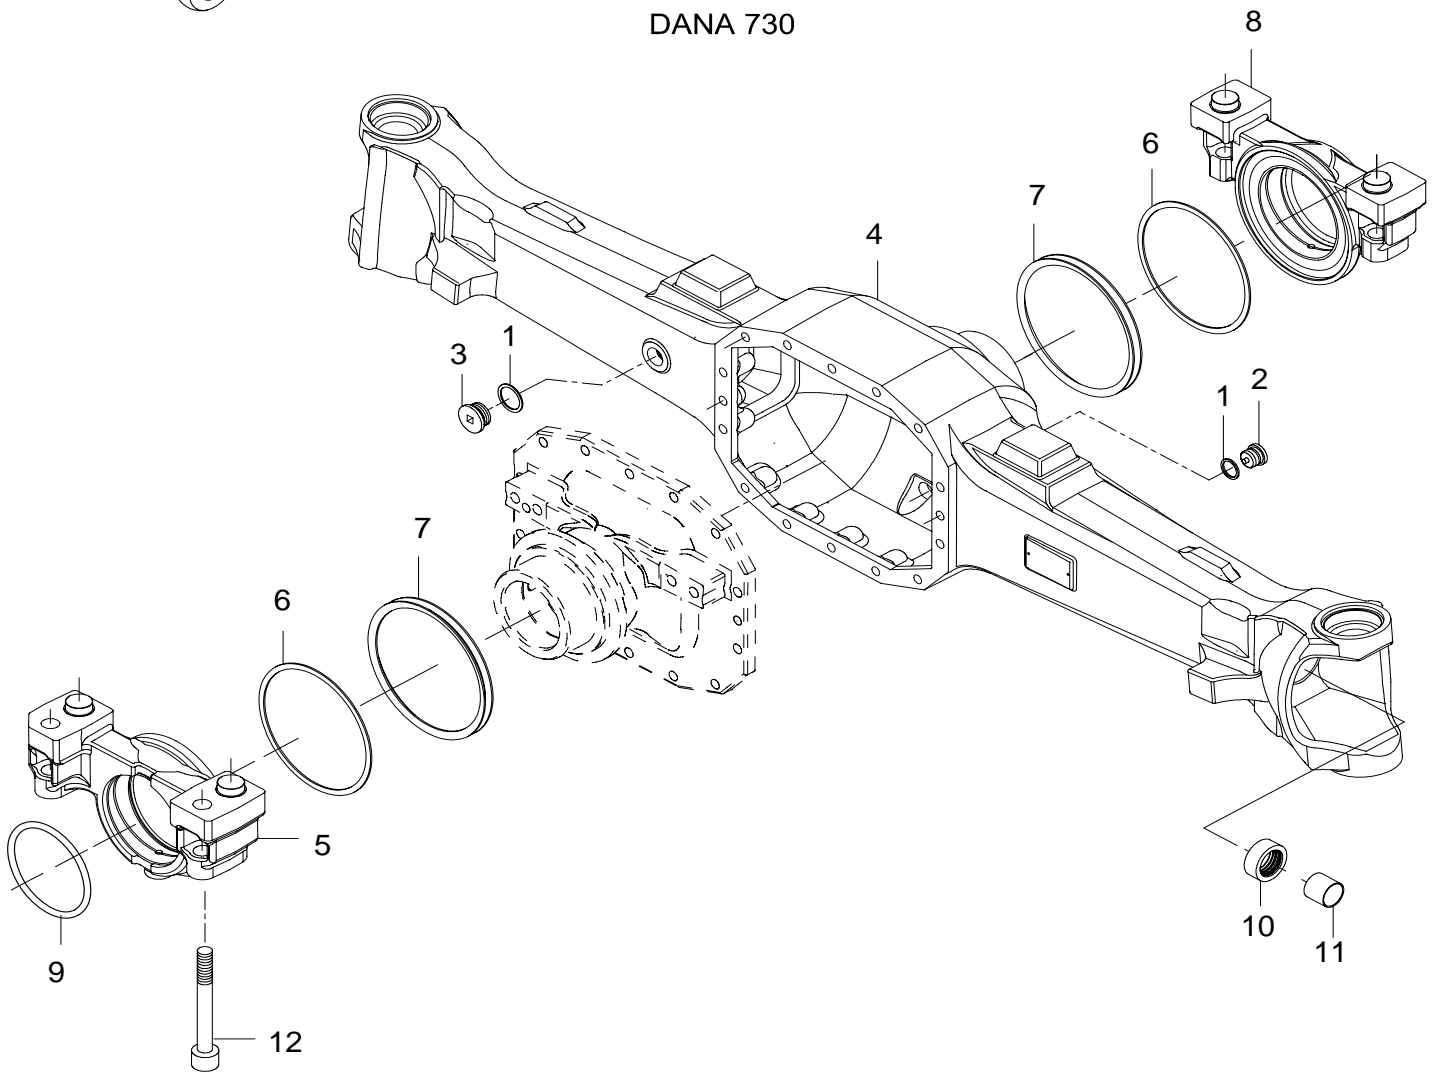

## DANA 730

ETUAKSELI 4WD  
DANA 740  
(TEOLLAKSELI)

FRAMAXEL 4WD  
DANA 740 (IND.)

FRONT AXLE 4WD  
DANA 740 (IND.)

VORDERACHSE 4WD  
DANA 740 (IND.)

ESSIEU AVANT 4WD  
DANA 740 (IND.)

64-03

1.6.2007  
T121c, T121h, T131c, T131h,  
T151eh, T151eLS, T161c, T161h,  
T161LS, T171c, T171h, T171LS,  
T191h, T191LS