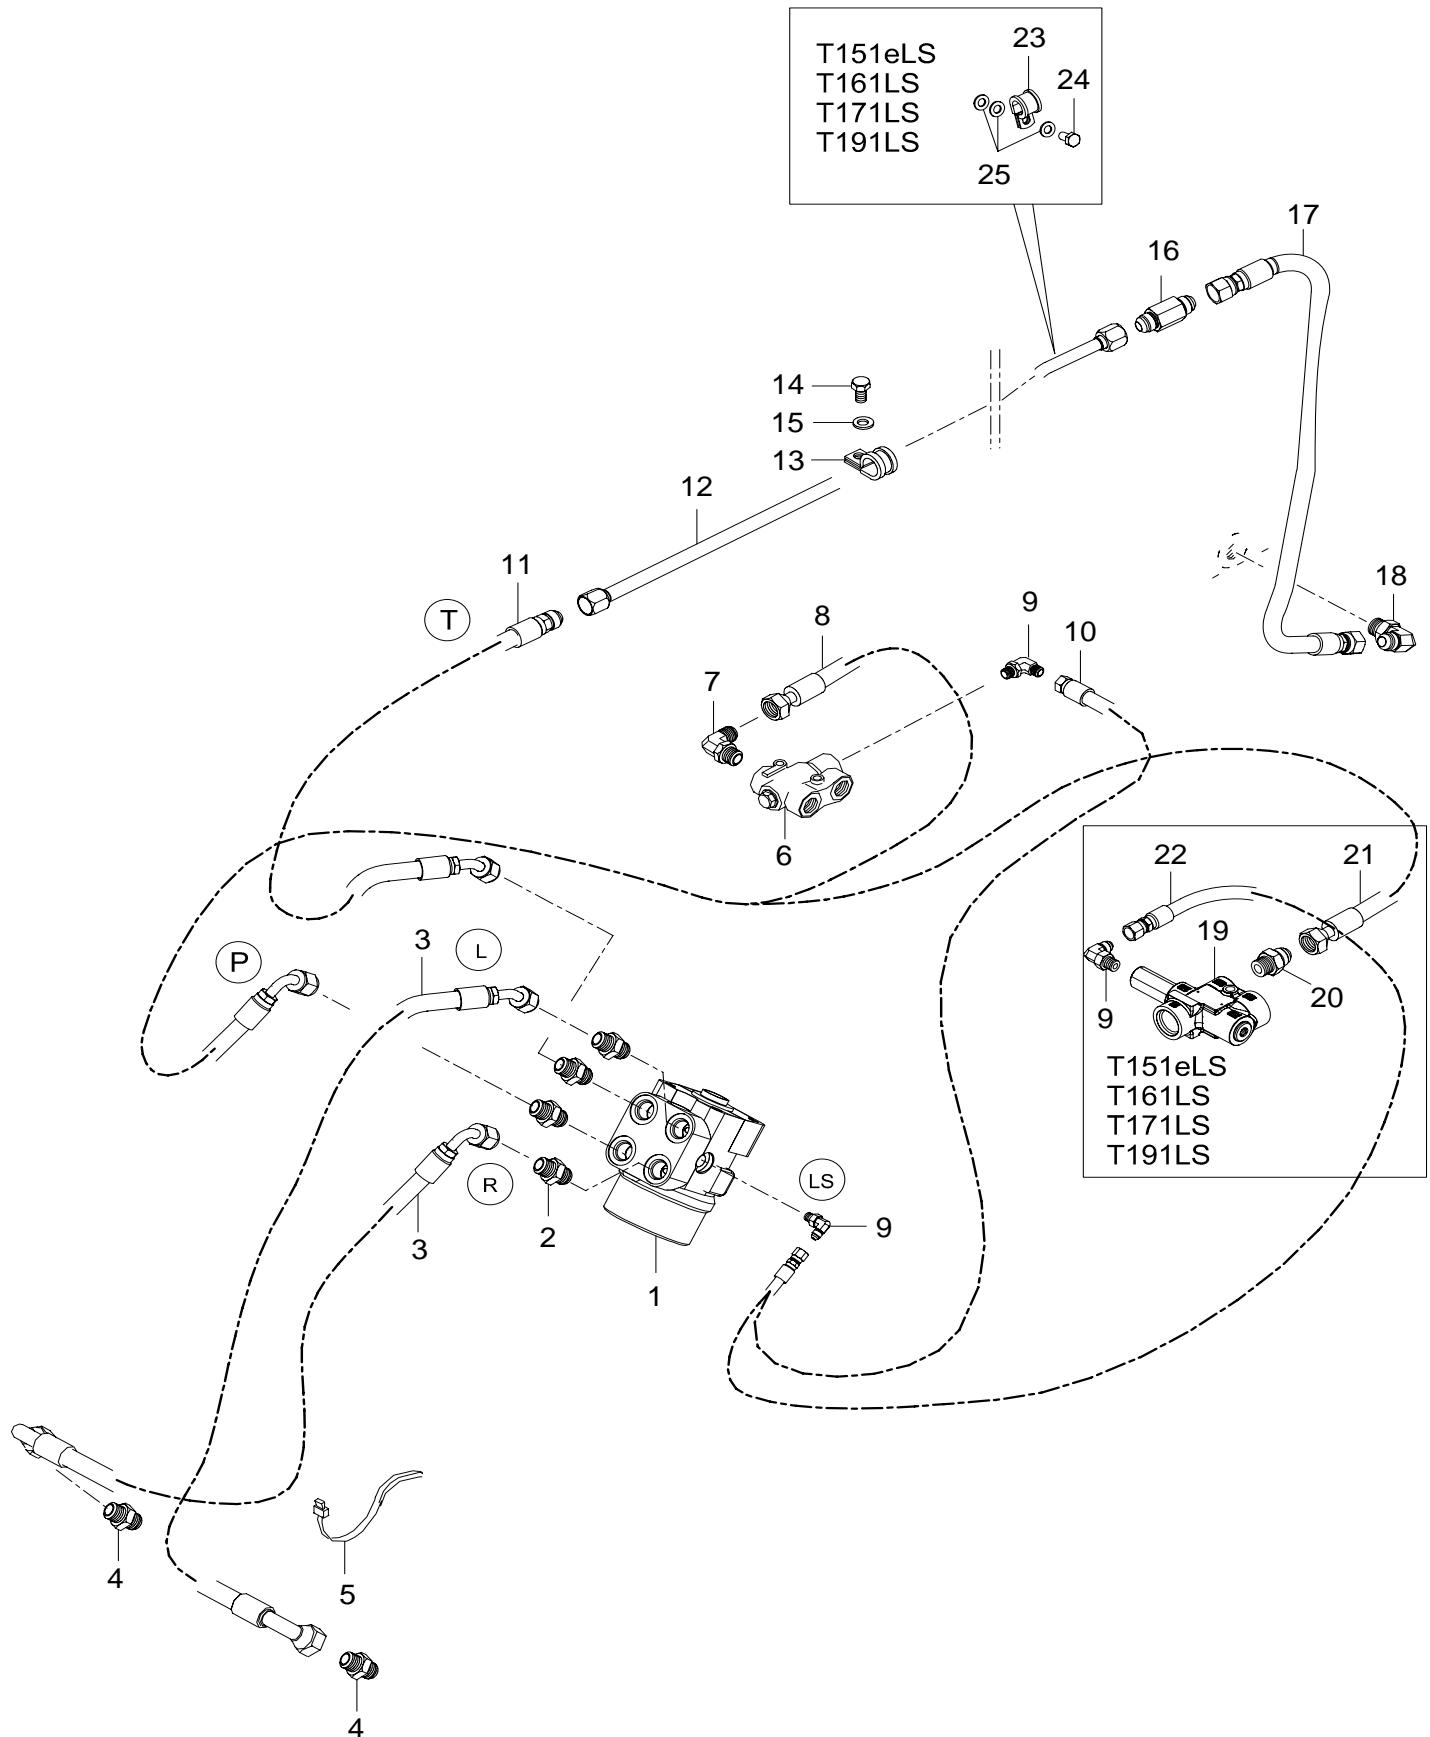

T121c, T121h, T131c, T131h,  
T151eh, T151eLS, T161c, T161h,  
T161LS, T171c, T171h, T171LS,  
T191h, T191LS

OHJAUSSYLINTERI 4WD DANA 740 (TEOLLAKSELI)	STYRCYLINDER 4WD DANA 740 (IND.)	STEERING CYLINDER 4WD DANA 740 (IND.)	LENKZYLINDER 4WD DANA 740 (IND.)	VERIN DE DIRECTION 4WD DANA 740 (IND.)
--	-------------------------------------	--	-------------------------------------	---

## DANA 730

ETUAKSELI 4WD  
DANA 740  
(TEOLLAKSELI)

FRAMAXEL 4WD  
DANA 740 (IND.)

FRONT AXLE 4WD  
DANA 740 (IND.)

VORDERACHSE 4WD  
DANA 740 (IND.)

ESSIEU AVANT 4WD  
DANA 740 (IND.)

64-03

1.6.2007  
T121c, T121h, T131c, T131h,  
T151eh, T151eLS, T161c, T161h,  
T161LS, T171c, T171h, T171LS,  
T191h, T191LS

VETOAKSELI 4WD  
DANA 730

DRIVAXEL 4WD DANA DRIVE SHAFT 4WD  
730 DANA 730

ANTRIEBSWELLE  
4WD DANA 730

ARBRE DE  
COMMANDE 4WD  
DANA 730

64-05

1.6.2007

T121c, T121h, T131c, T131h

VETOAKSELI 4WD  
DANA 740  
(TEOLL.AKSELI)

D'ANGLE DE  
TOURNANT 4WD  
DANA 740 (IND.)

64-23

1.6.2007  
T191h, T191LS