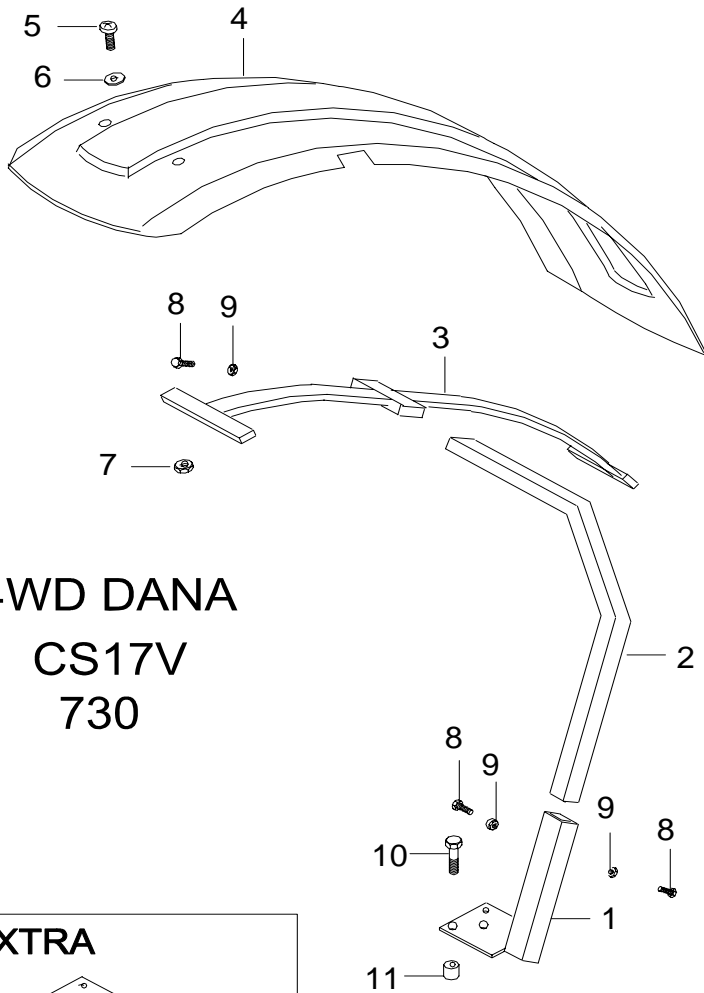

ETULOKASUOJAT (LISÄVARUSTE)	FRAMSTÄNSKÄRMA R (EXTRA UTRUSTNING)	FRONT MUDGUARDS (OPTIONAL EQUIPMENT)	VORDERKOTFLÜGEL (EXTRAZUBEHÖR)	GARDE-BOUE AVANT (EQUIPEMENT OPTIONNEL)	69-01 1.6.2007 T121c, T121h, T131c, T131h

4WD DANA
CS17V
730