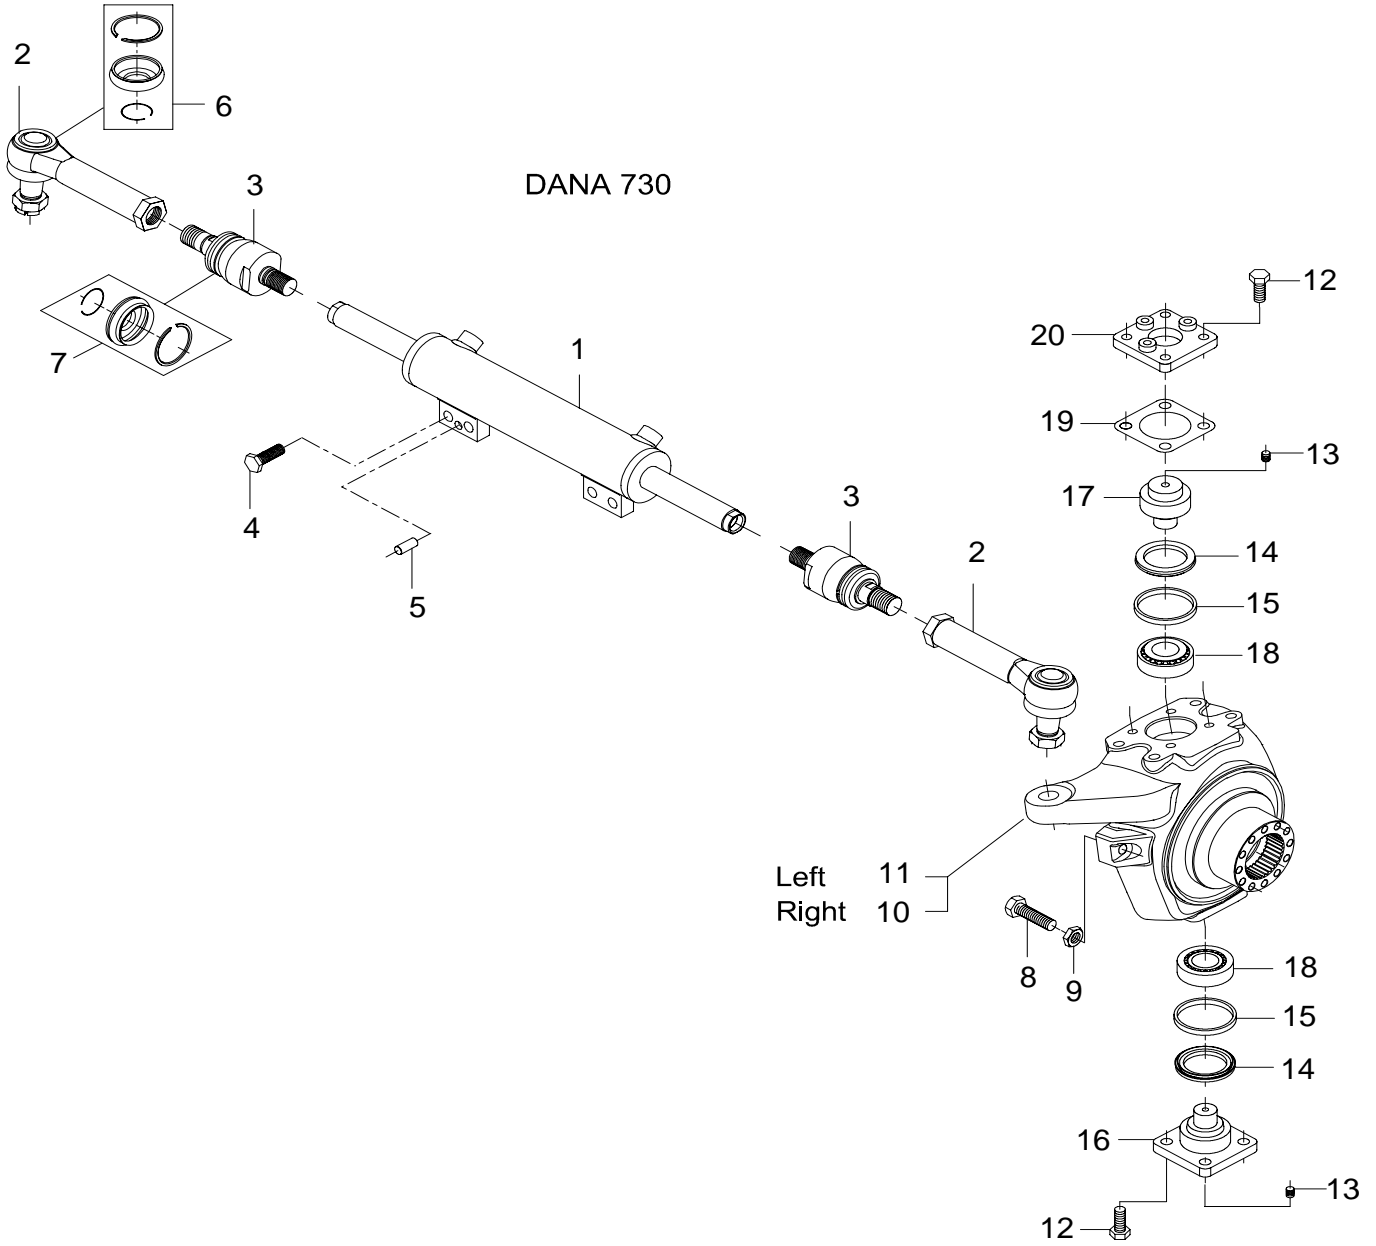

T121c, T121h, T131c, T131h,  
T151eh, T151eLS, T161c, T161h,  
T161LS, T171c, T171h, T171LS,  
T191h, T191LS

OHJAUSSYLINTERI 4WD DANA 740 (TEOLLAKSELI)	STYRCYLINDER 4WD DANA 740 (IND.)	STEERING CYLINDER 4WD DANA 740 (IND.)	LENKZYLINDER 4WD DANA 740 (IND.)	VERIN DE DIRECTION 4WD DANA 740 (IND.)
--	-------------------------------------	--	-------------------------------------	---

D'ANGLE DE  
TOURNANT 4WD  
DANA 740 (IND.)

64-23

1.6.2007  
T191h, T191LS