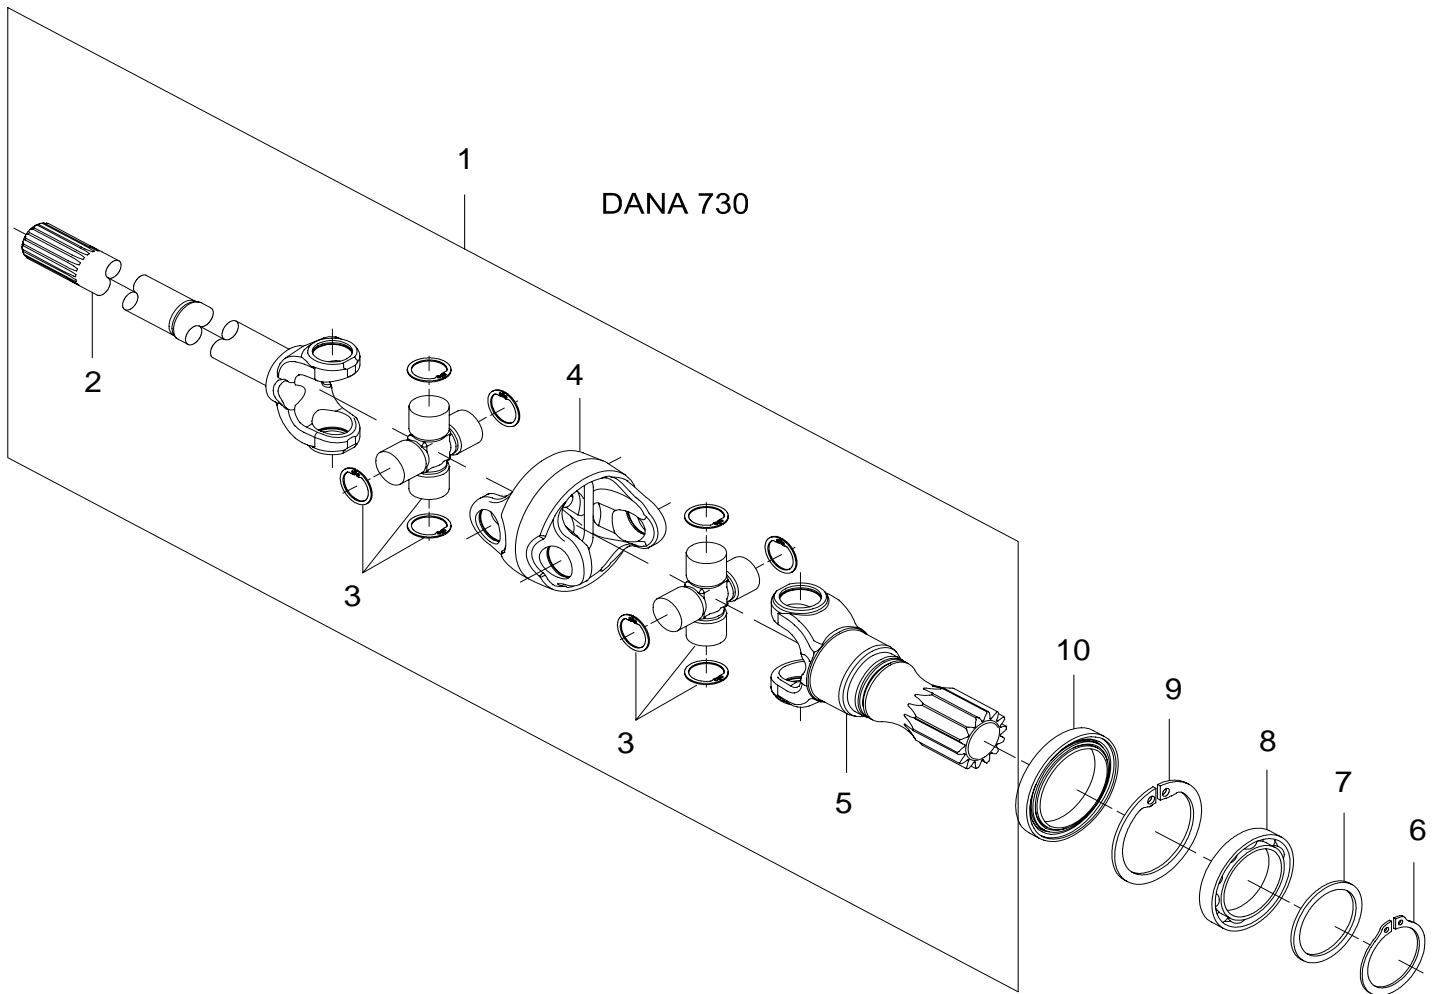

VETOAKSELI 4WD  
DANA 730

DRIVAXEL 4WD DANA DRIVE SHAFT 4WD  
730 DANA 730

ANTRIEBSWELLE  
4WD DANA 730

ARBRE DE  
COMMANDE 4WD  
DANA 730

64-05

1.6.2007

T121c, T121h, T131c, T131h

VETOAKSELI 4WD  
DANA 740  
(TEOLL.AKSELI)